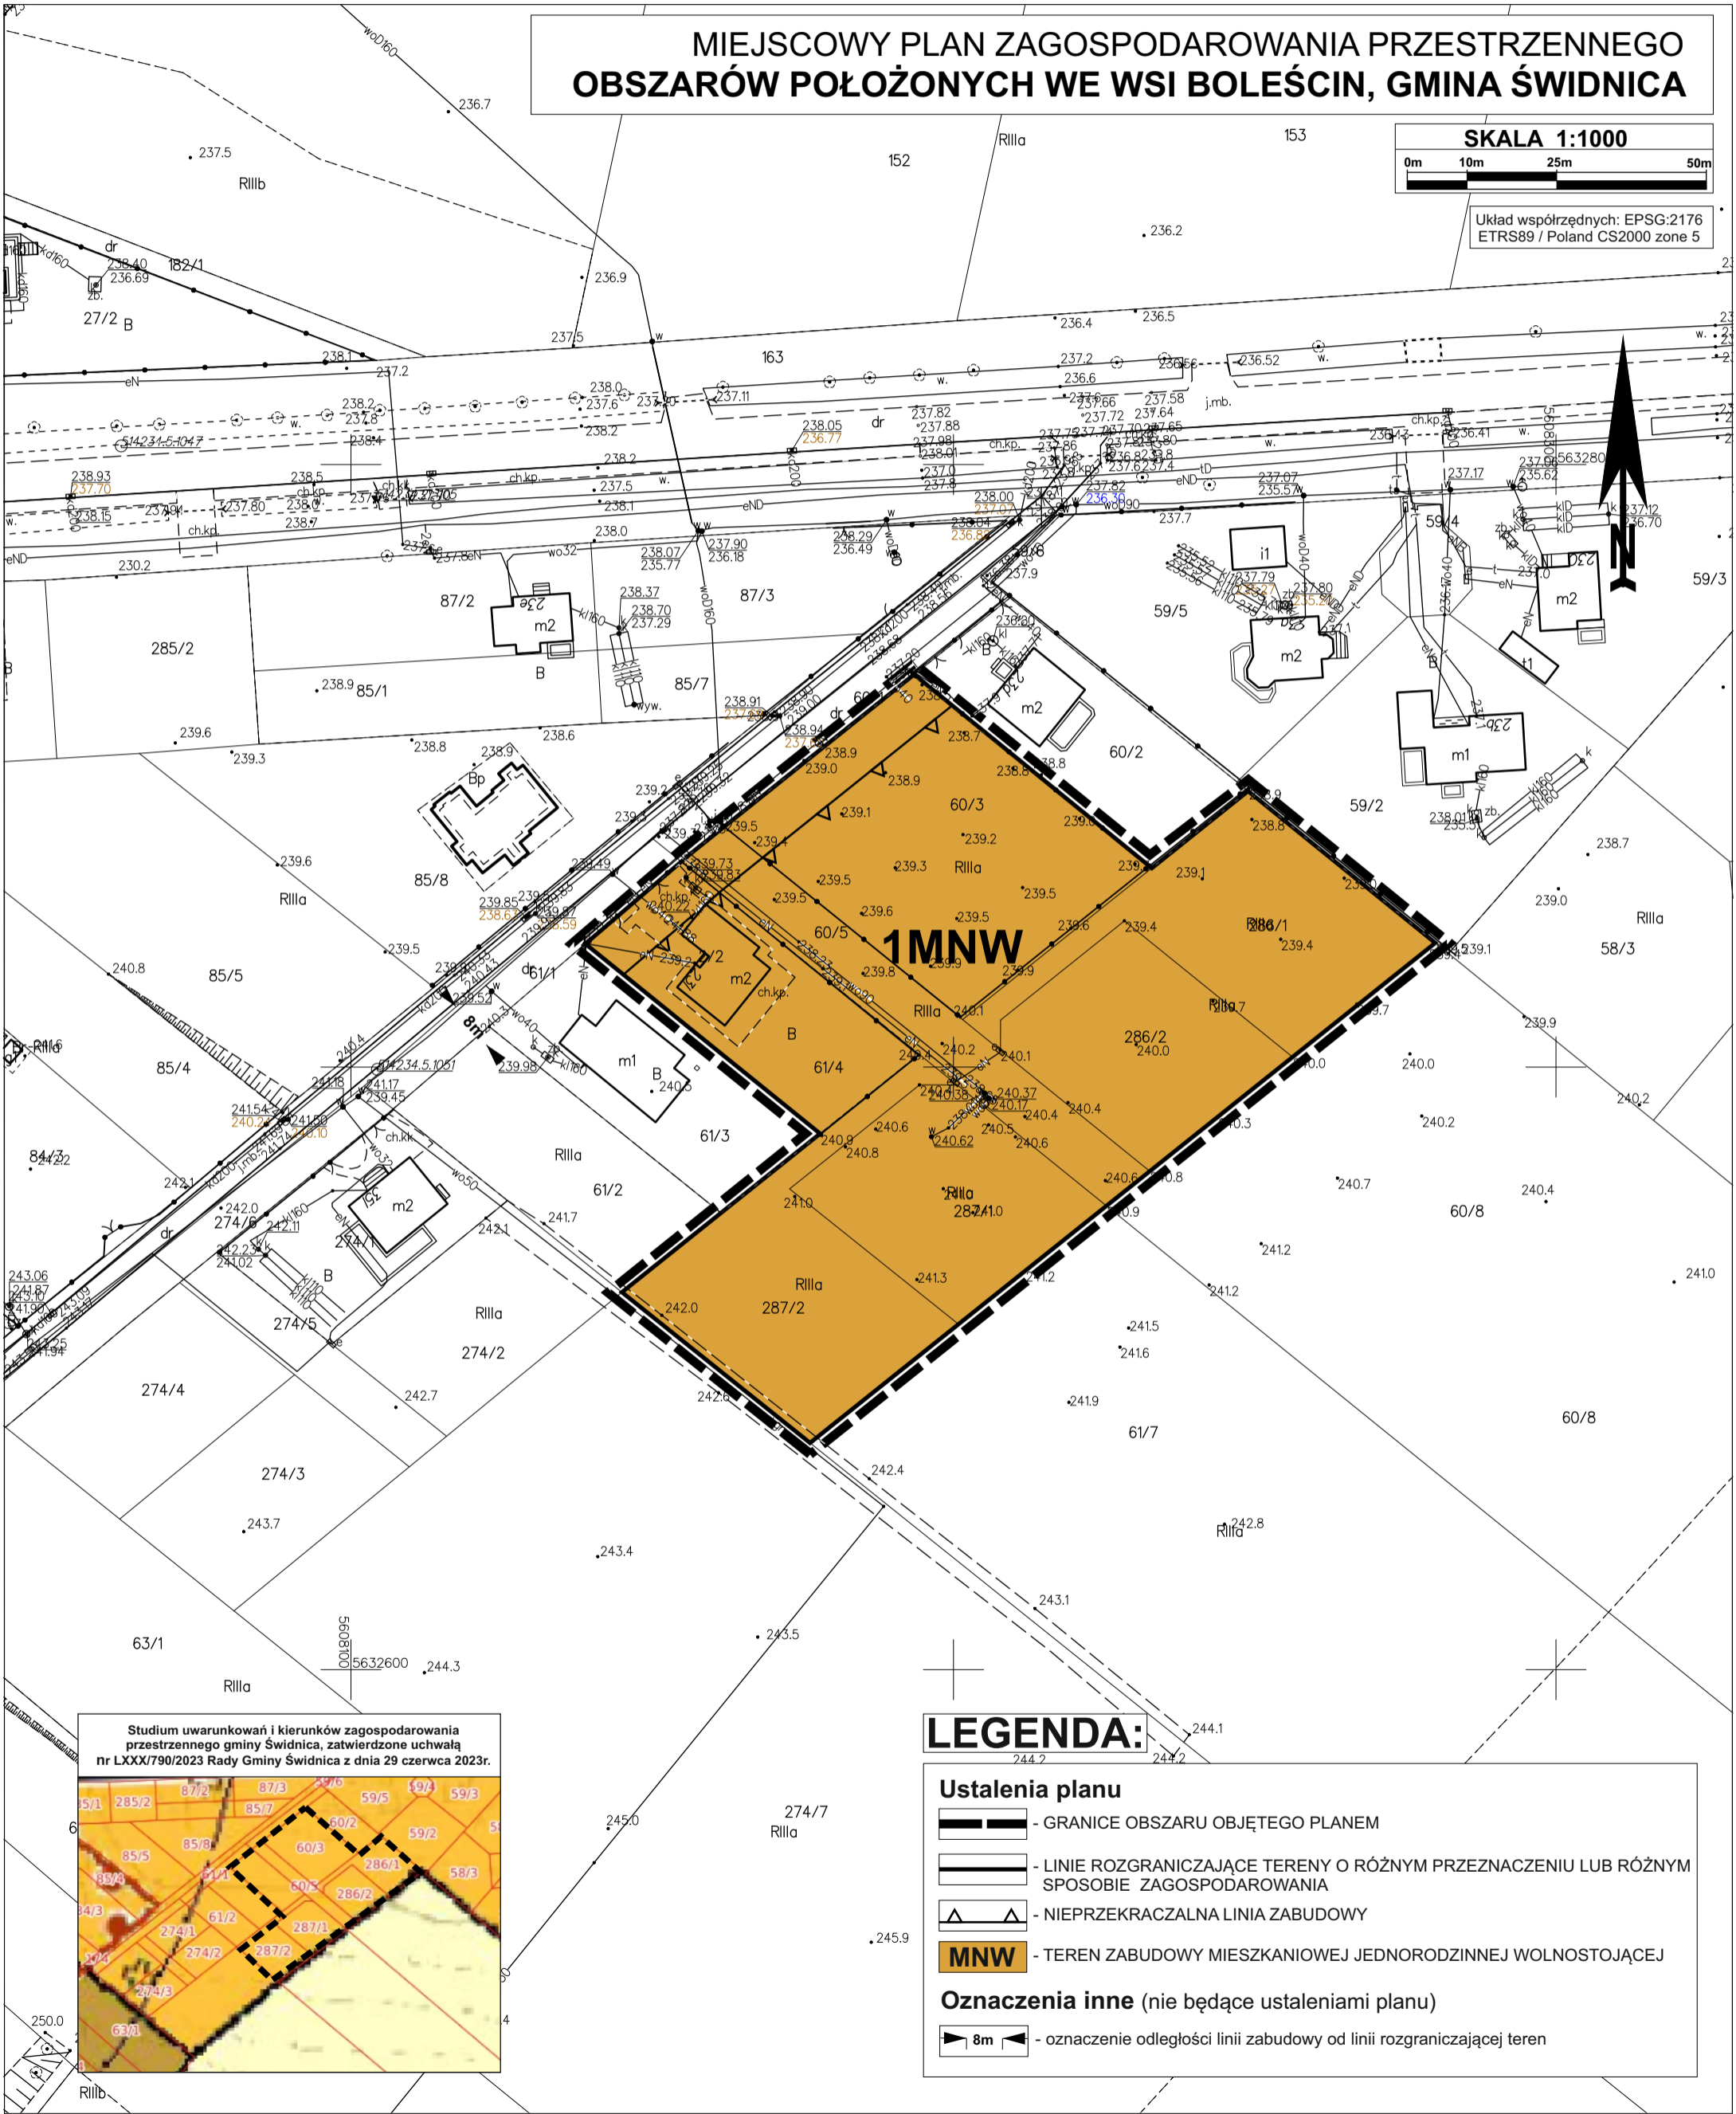

**MIEJSCOWY PLAN ZAGOSPODAROWANIA PRZESTRZENNEGO
 OBSZARÓW POŁOŻONYCH WE WSI BOLEŚCIN, GMINA ŚWIDNICA**

SKALA 1:1000

0m 10m 25m 50m

Układ współrzędnych: EPSG:2176
 ETRS89 / Poland CS2000 zone 5

LEGENDA:

Ustalenia planu

- GRANICE OBSZARU OBJĘTEGO PLANEM
- LINIE ROZGRANICZAJĄCE TERENY O RÓŻNYM PRZEZNACZENIU LUB RÓŻNYM SPOSOBIE ZAGOSPODAROWANIA
- NIEPRZEKRACZALNA LINIA ZABUDOWY
- TEREN ZABUDOWY MIESZKANIOWEJ JEDNORODZINNEJ WOLNOSTOJĄCEJ

Oznaczenia inne (nie będące ustaleniami planu)

- oznaczenie odległości linii zabudowy od linii rozgraniczającej teren

Studium uwarunkowań i kierunków zagospodarowania przestrzennego gminy Świdnica, zatwierdzone uchwałą nr LXXX/790/2023 Rady Gminy Świdnica z dnia 29 czerwca 2023r.