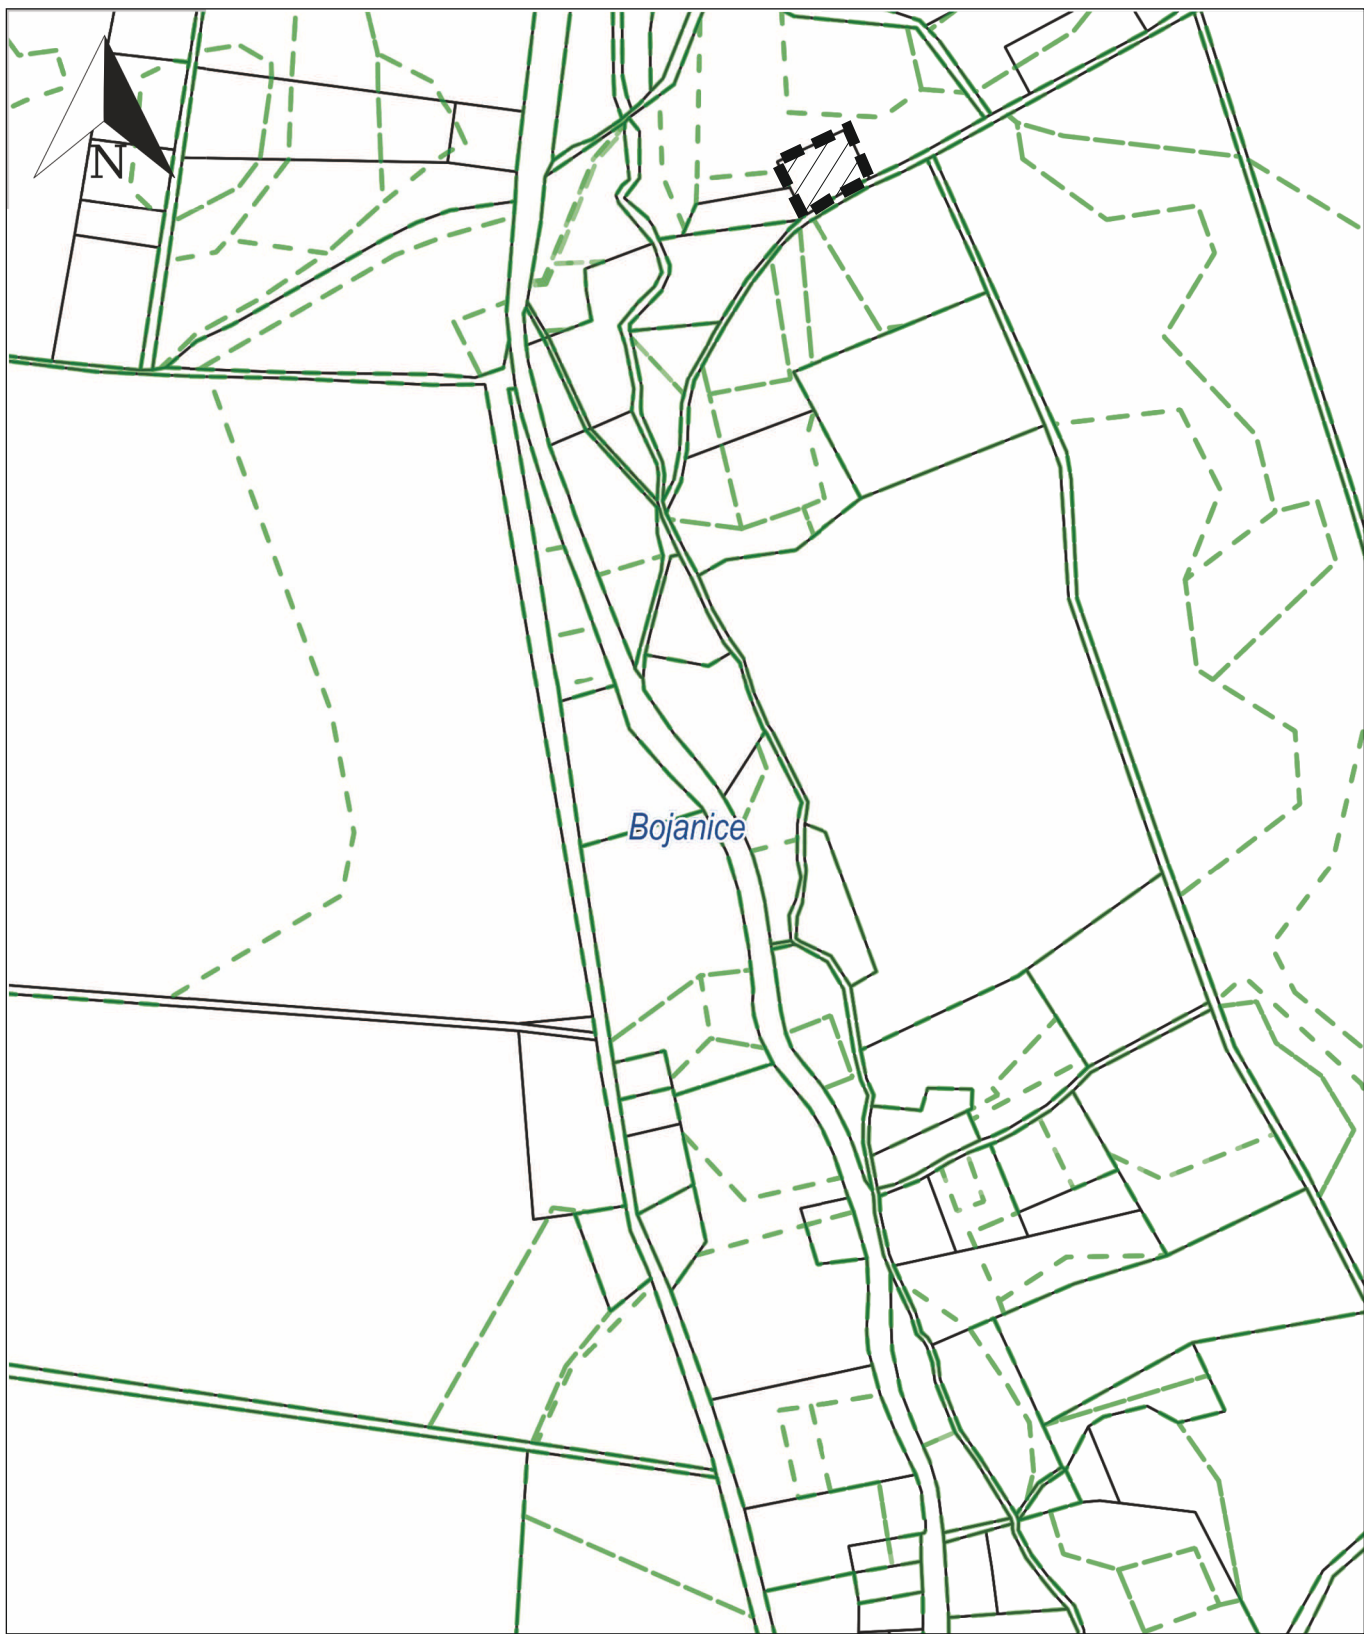

**w sprawie przystąpienia do sporządzenia miejscowego planu zagospodarowania przestrzennego
obszarów położonych we wsi Bojanice, gmina Świdnica**

układ współrzędnych 2000 strefa 5 (15°)

SKALA 1:5000

 - granice obszaru objętego planem