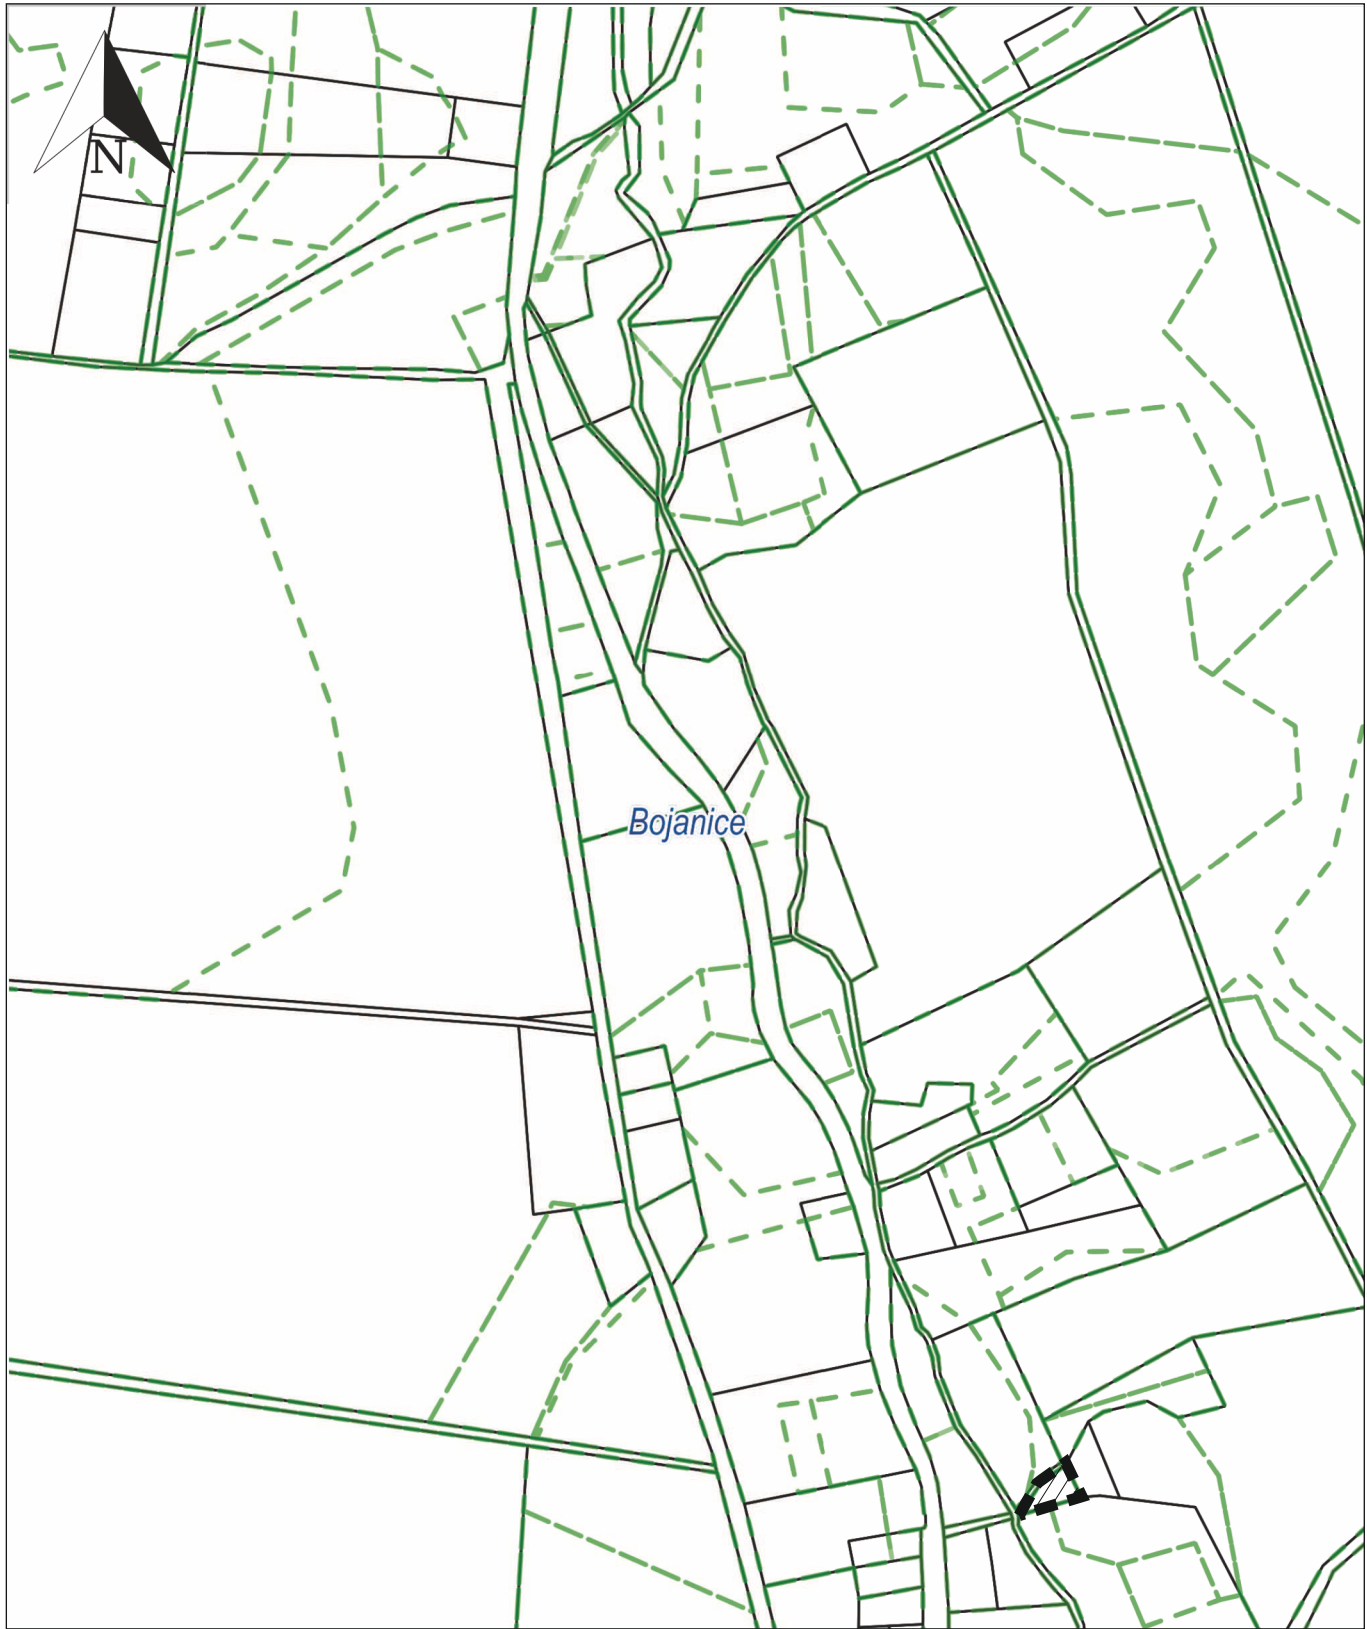

**w sprawie przystąpienia do sporządzenia miejscowego planu zagospodarowania przestrzennego
obszarów położonych we wsi Bojanice, gmina Świdnica**

układ współrzędnych 2000 strefa 5 (15°)

SKALA 1:5000

 - granice obszaru objętego planem