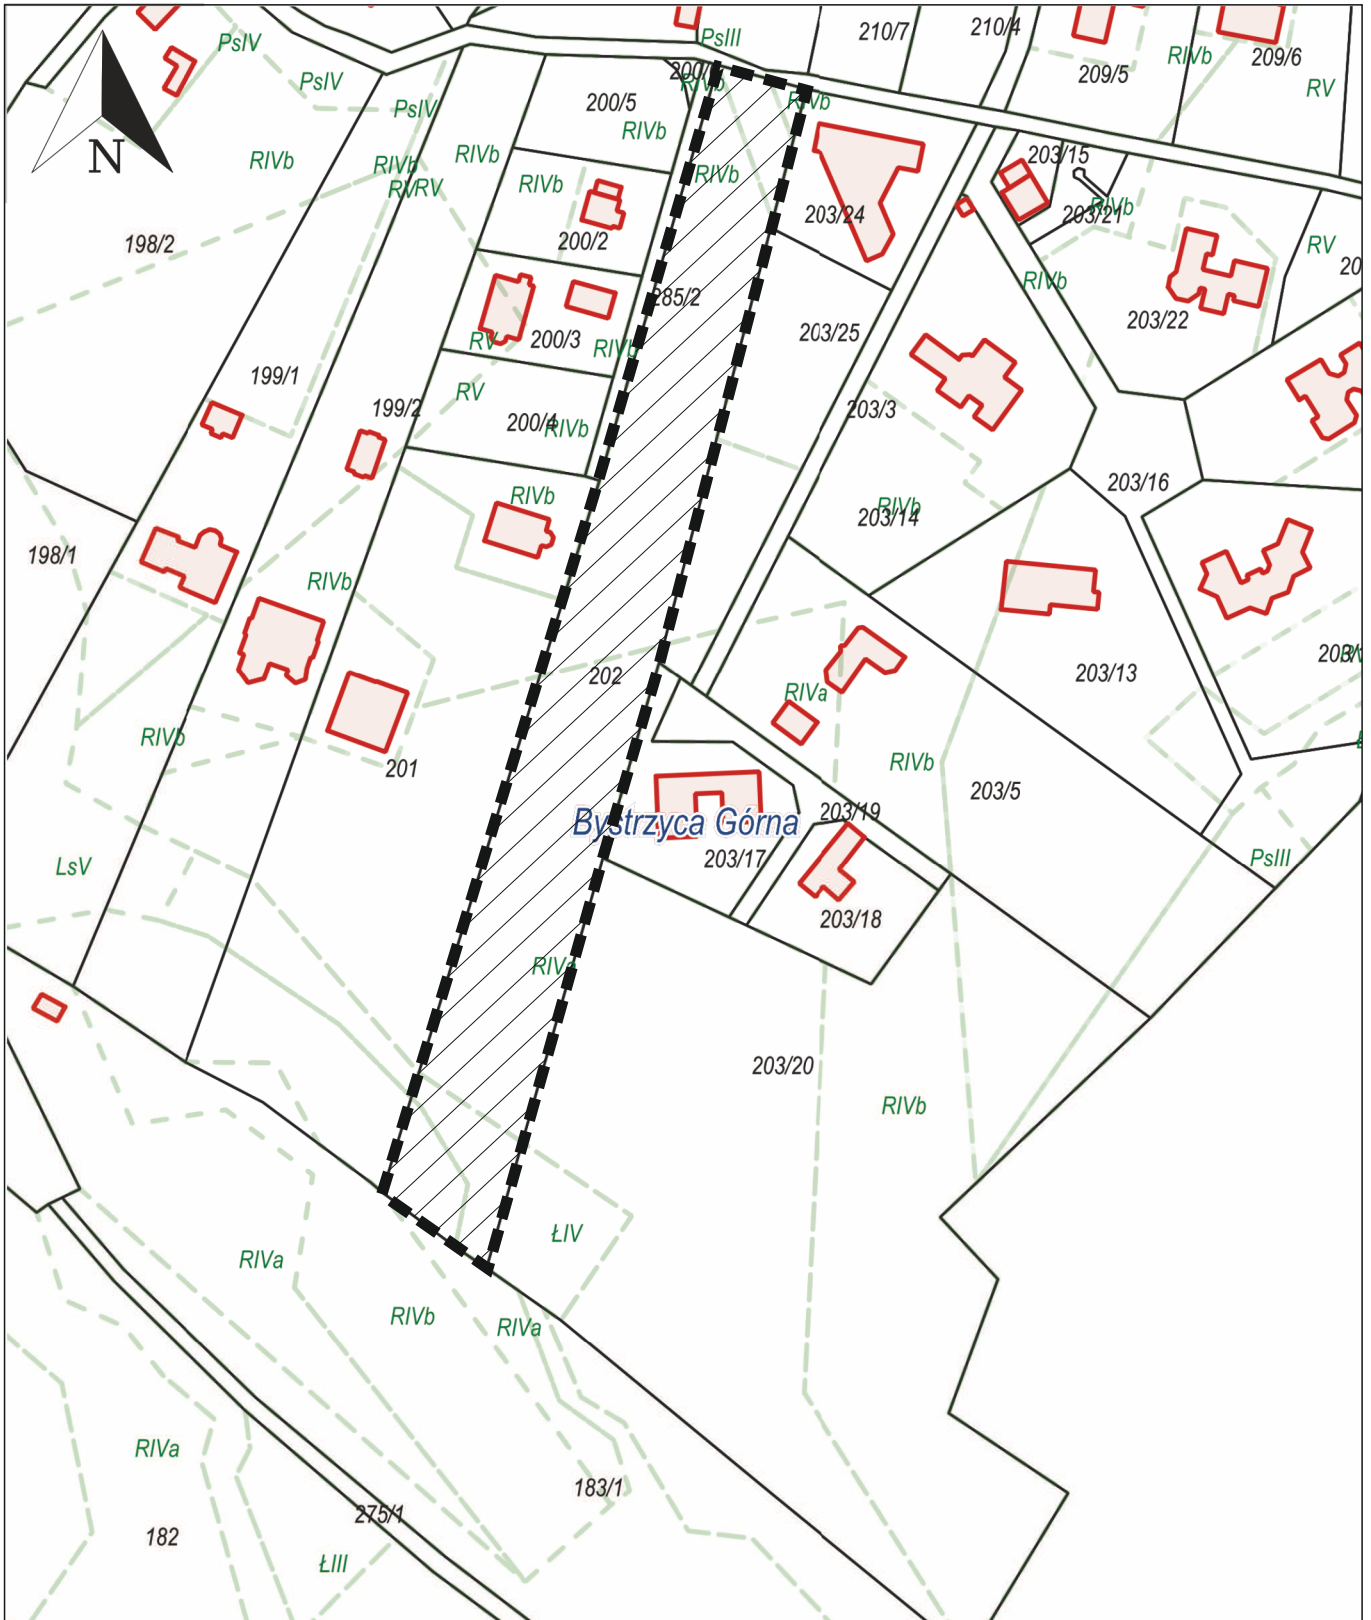

w sprawie przystąpienia do sporządzenia miejscowego planu zagospodarowania przestrzennego
obszaru położonego we wsi Bystrzyca Górna, gmina Świdnica

układ współrzędnych 2000 strefa 5 (15°)

SKALA 1:2000

 - granice obszaru objętego planem