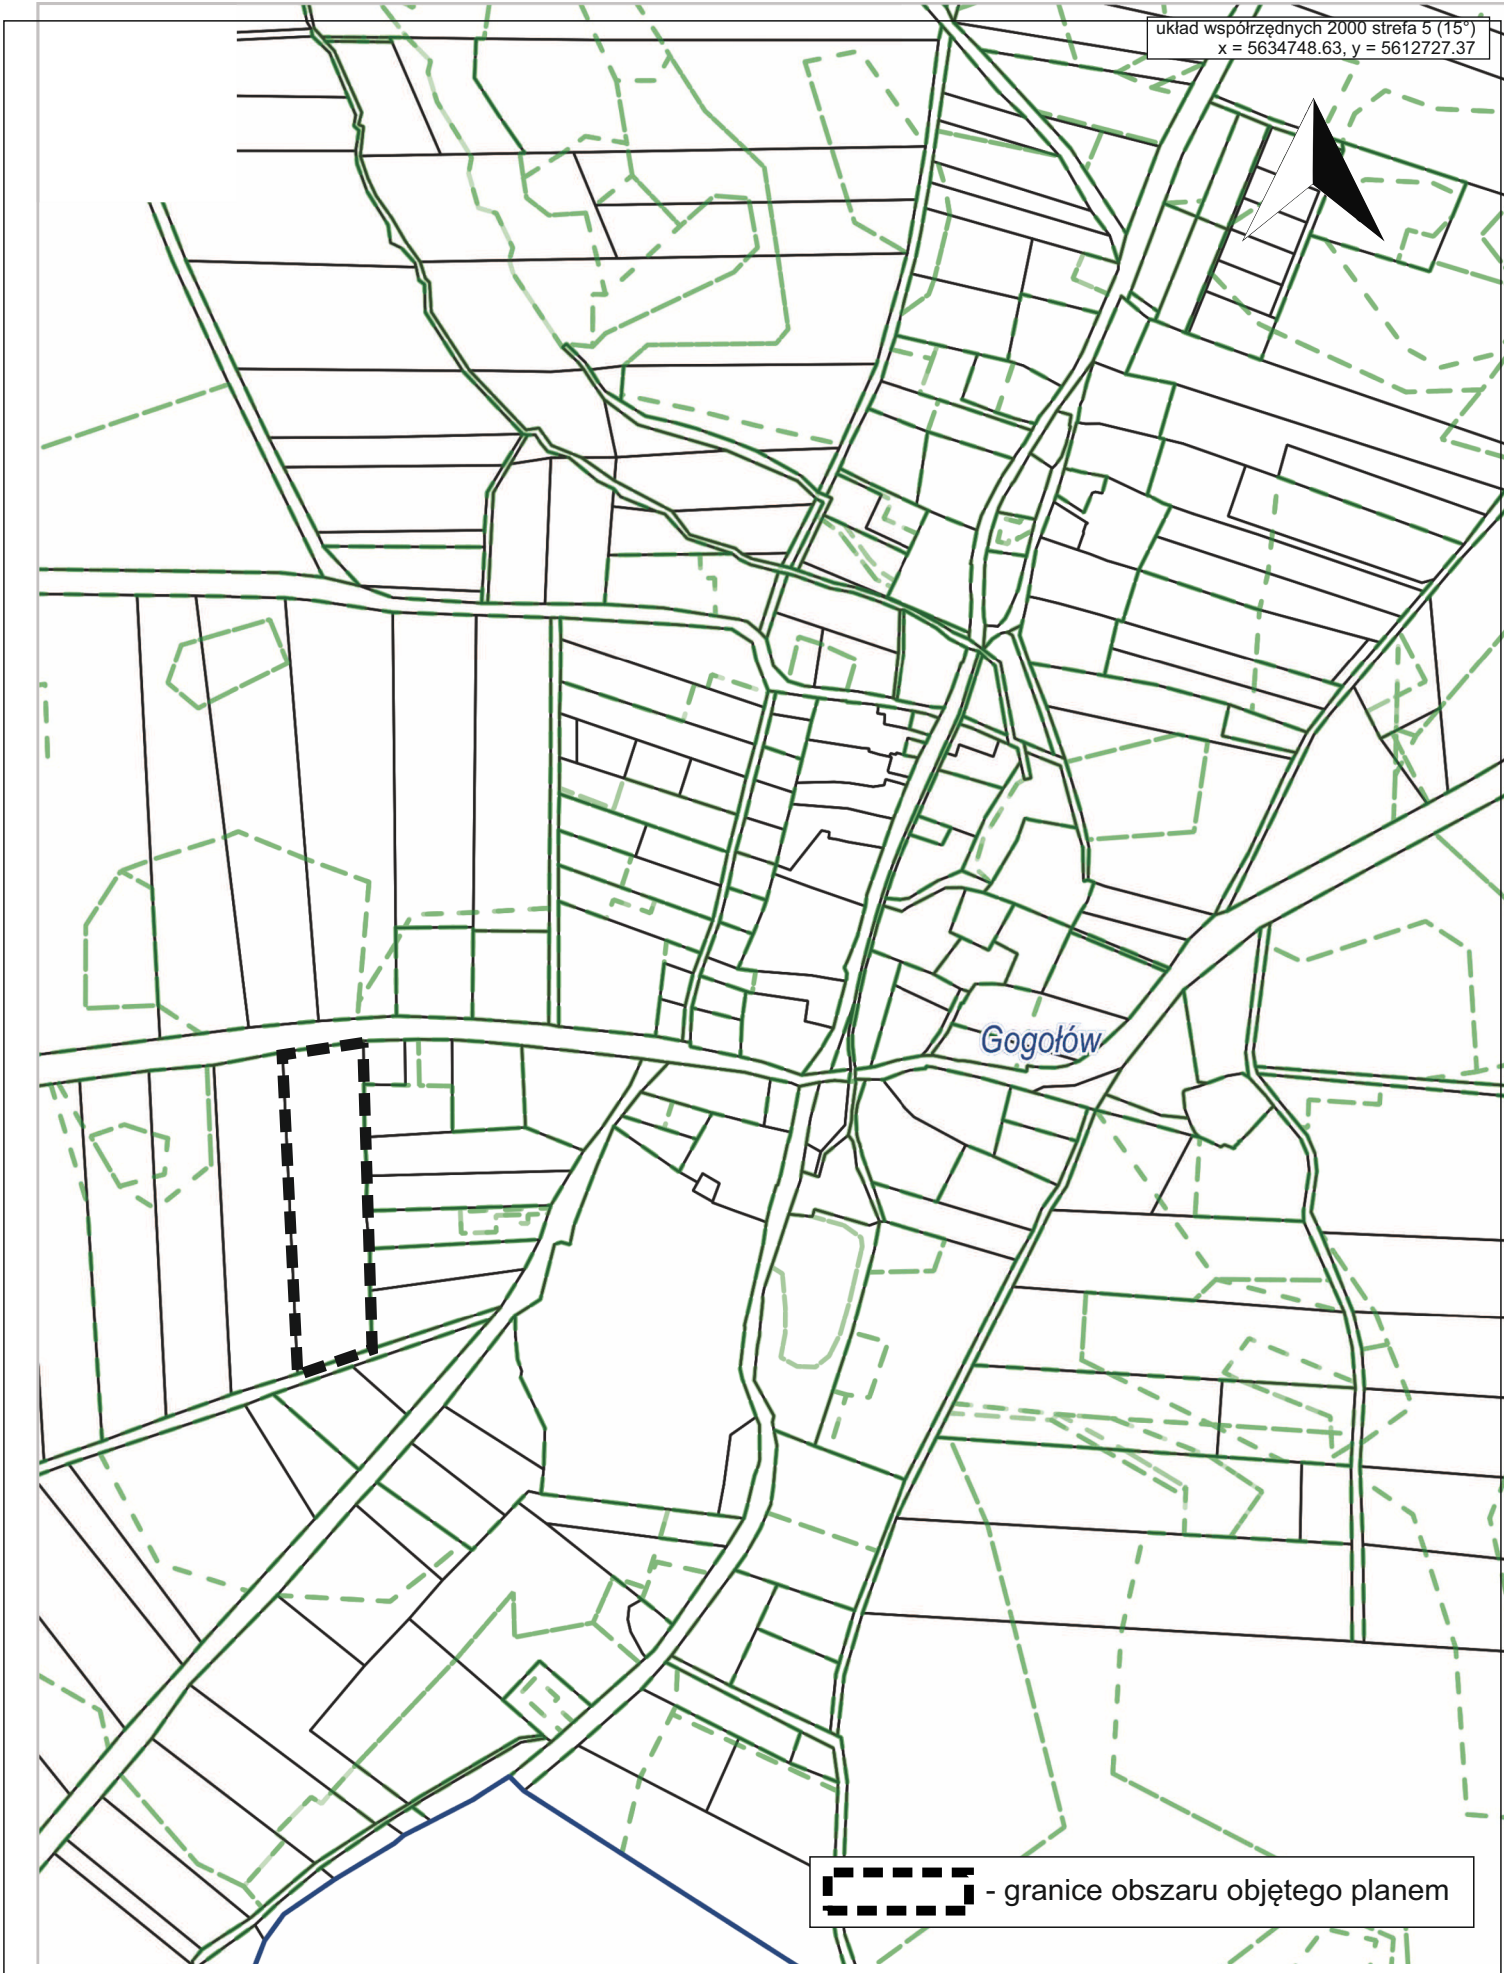

w sprawie przystąpienia do sporządzenia miejscowego planu zagospodarowania przestrzennego  
obszarów położonych we wsi Gogołów, gmina Świdnica

SKALA 1:5000

układ współrzędnych 2000 strefa 5 (15°)  
x = 5634748.63, y = 5612727.37

 - granice obszaru objętego planem