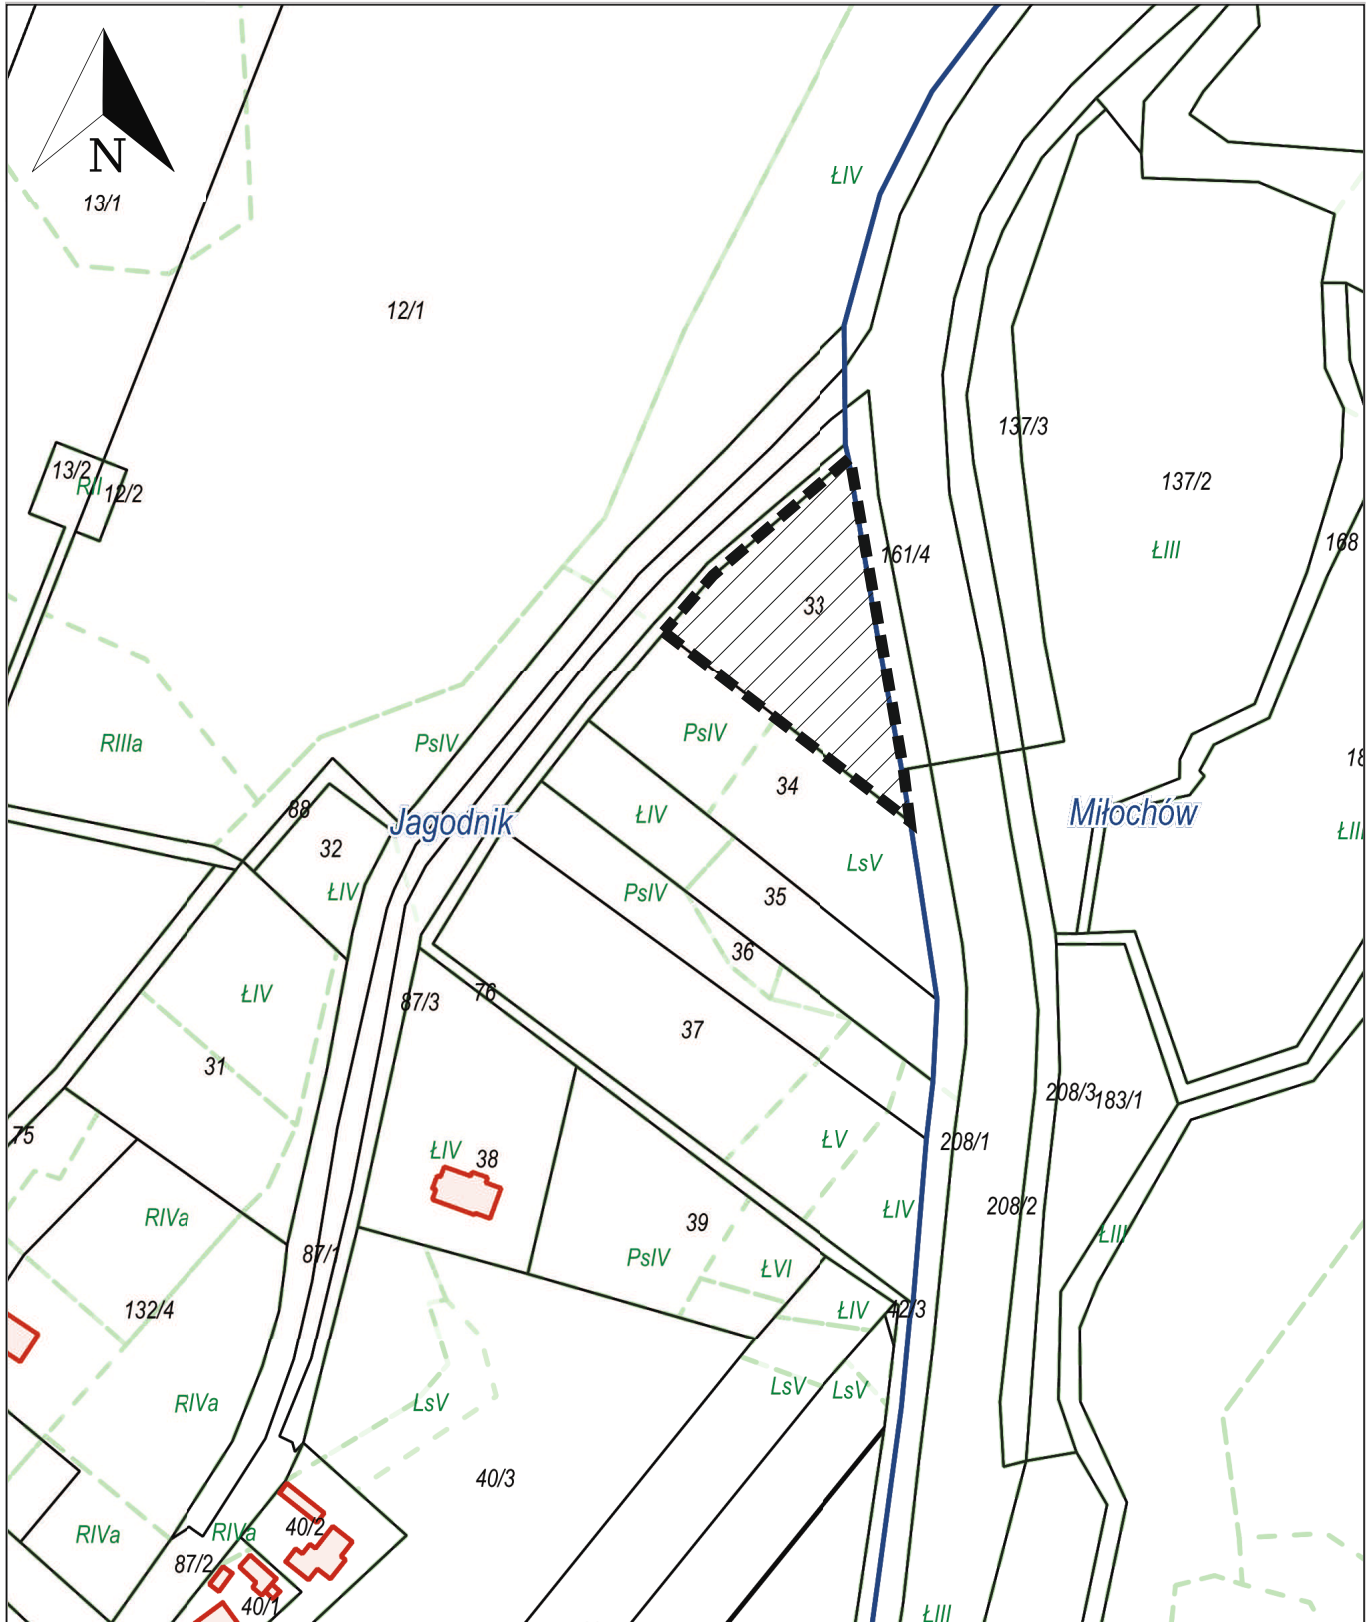

w sprawie przystąpienia do sporządzenia miejscowego planu zagospodarowania przestrzennego  
obszaru położonego we wsi Jagodnik, gmina Świdnica

układ współrzędnych 2000 strefa 5 (15°)

SKALA 1:2000

 - granice obszaru objętego planem