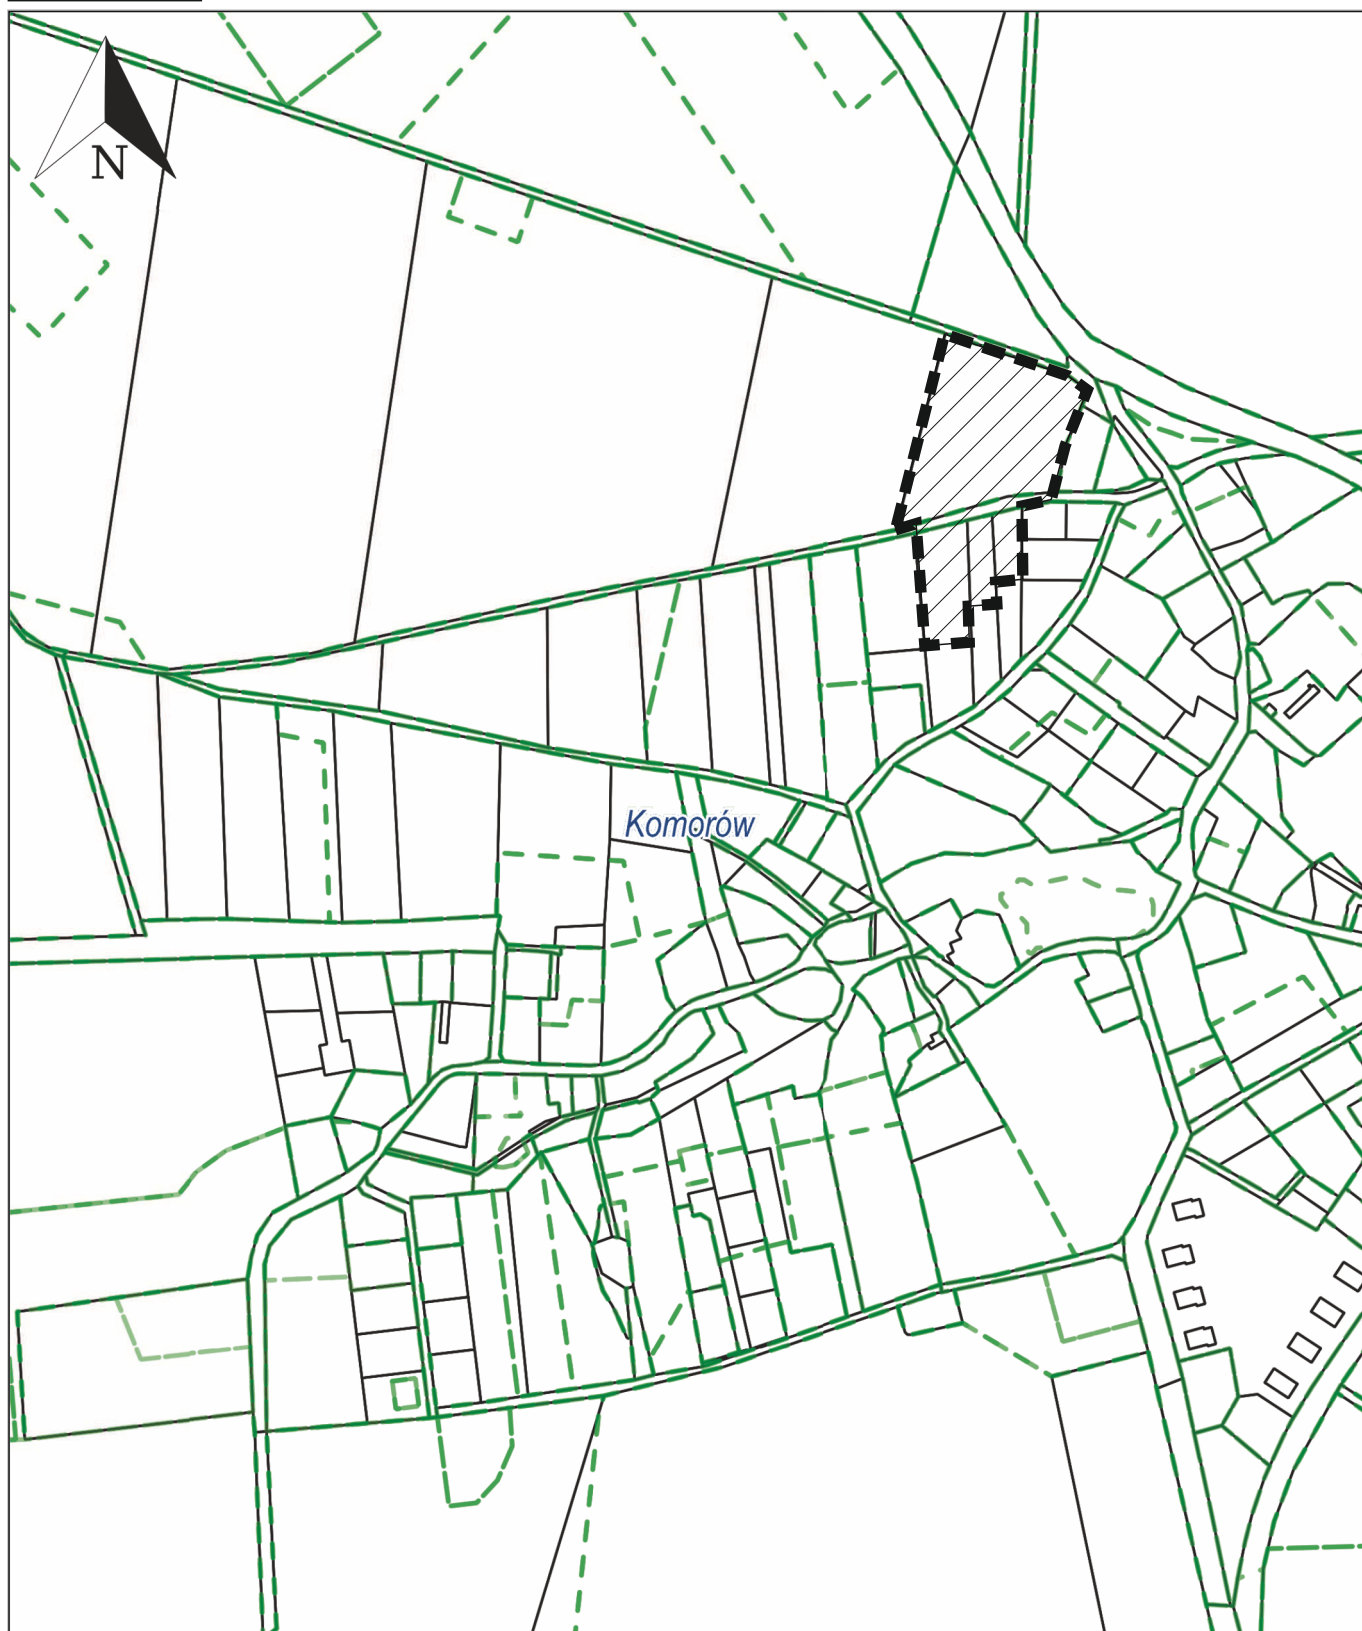

w sprawie przystąpienia do sporządzenia miejscowego planu zagospodarowania przestrzennego  
obszarów położonych we wsi Komorów gmina Świdnica

układ współrzędnych 2000 strefa 5 (15°)

SKALA 1:5000

 - granice obszaru objętego planem