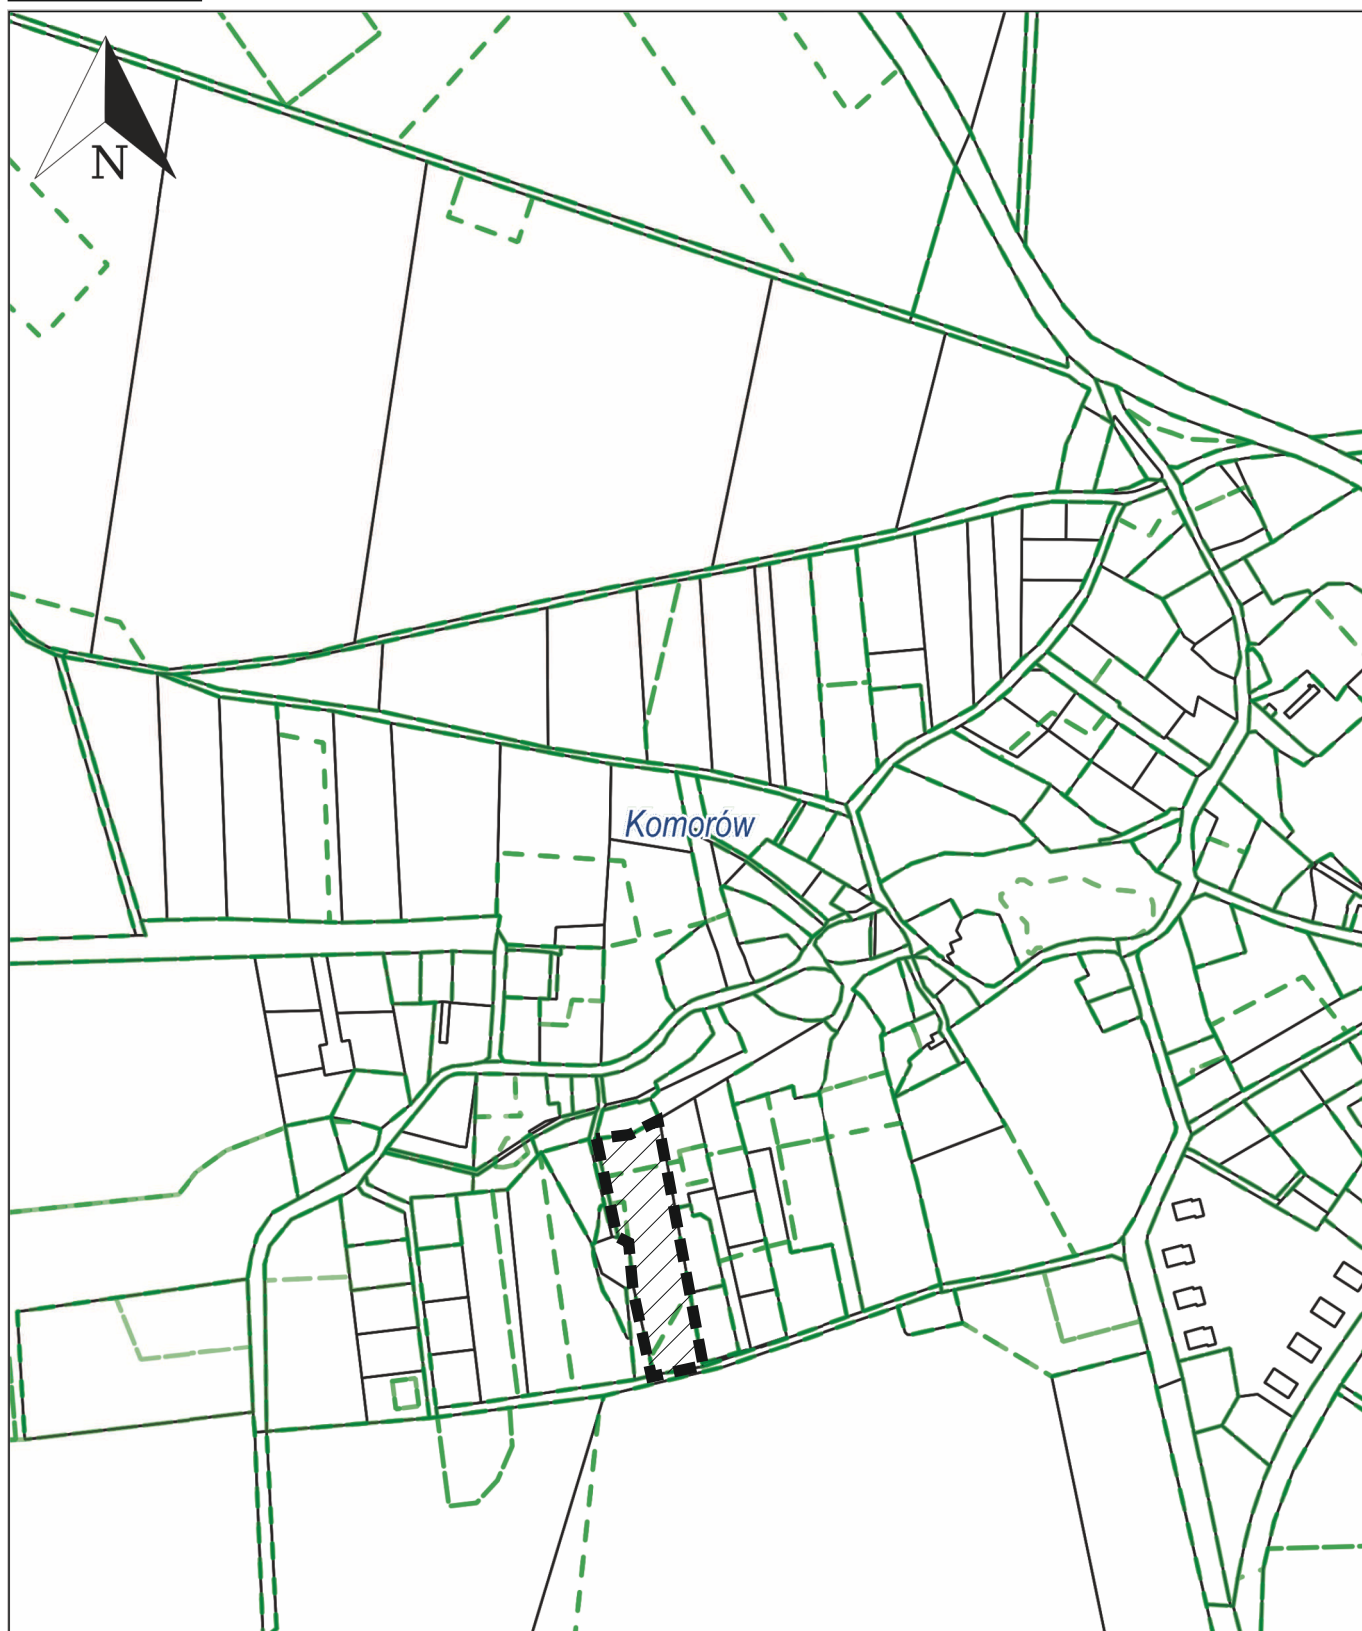

w sprawie przystąpienia do sporządzenia miejscowego planu zagospodarowania przestrzennego
obszarów położonych we wsi Komorów gmina Świdnica

układ współrzędnych 2000 strefa 5 (15°)

SKALA 1:5000

 - granice obszaru objętego planem