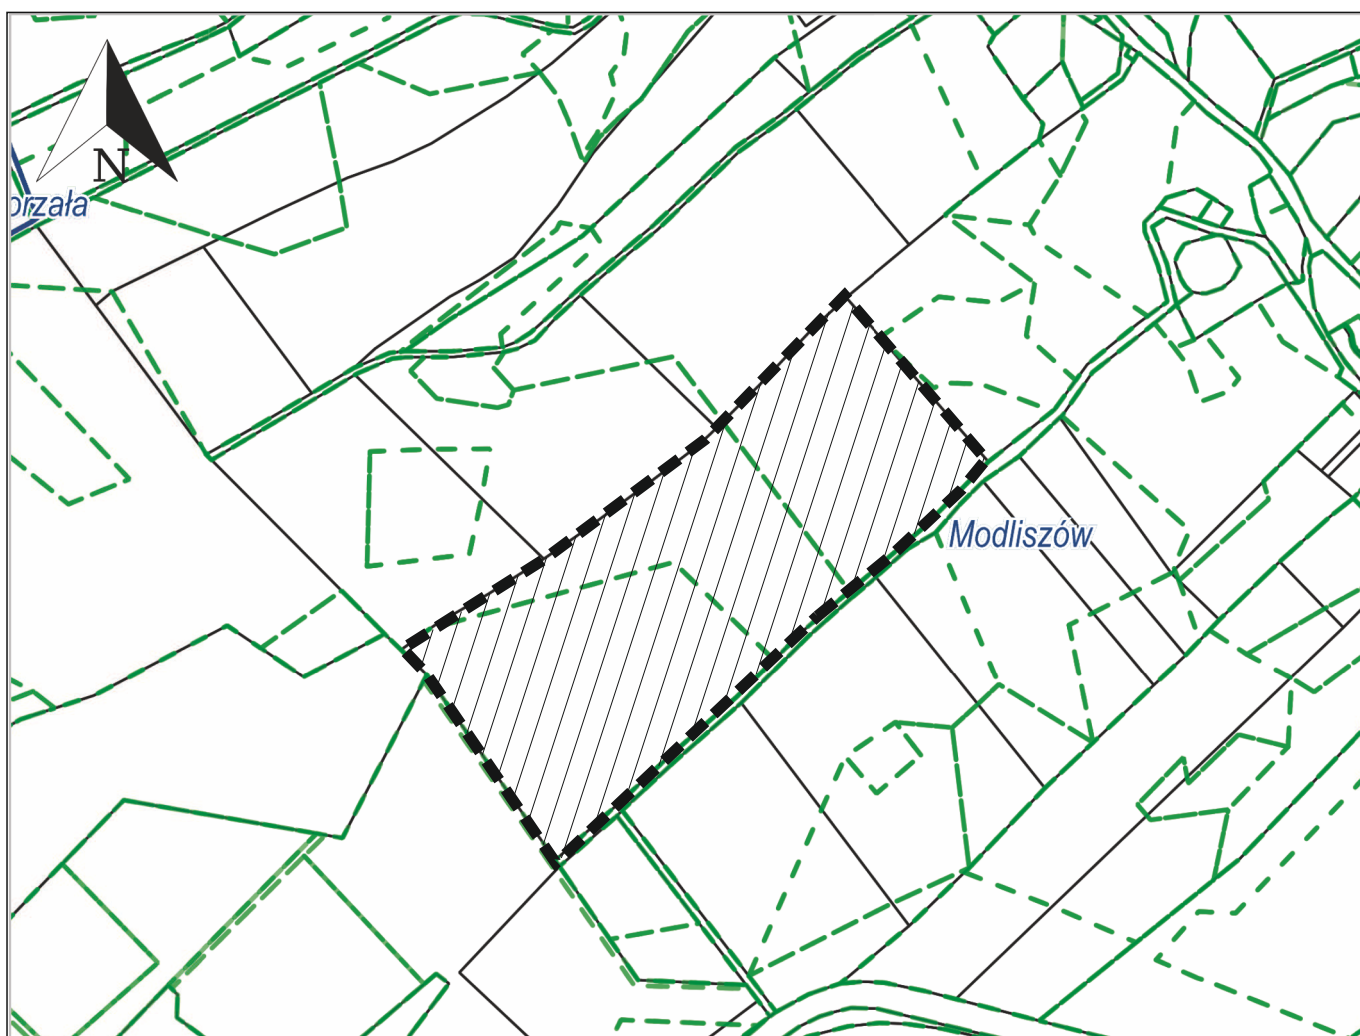

w sprawie przystąpienia do sporządzenia miejscowego planu zagospodarowania przestrzennego
obszaru położonego we wsi Modliszów, gmina Świdnica

układ współrzędnych 2000 strefa 5 (15°)

SKALA 1:5000

 - granice obszaru objętego planem