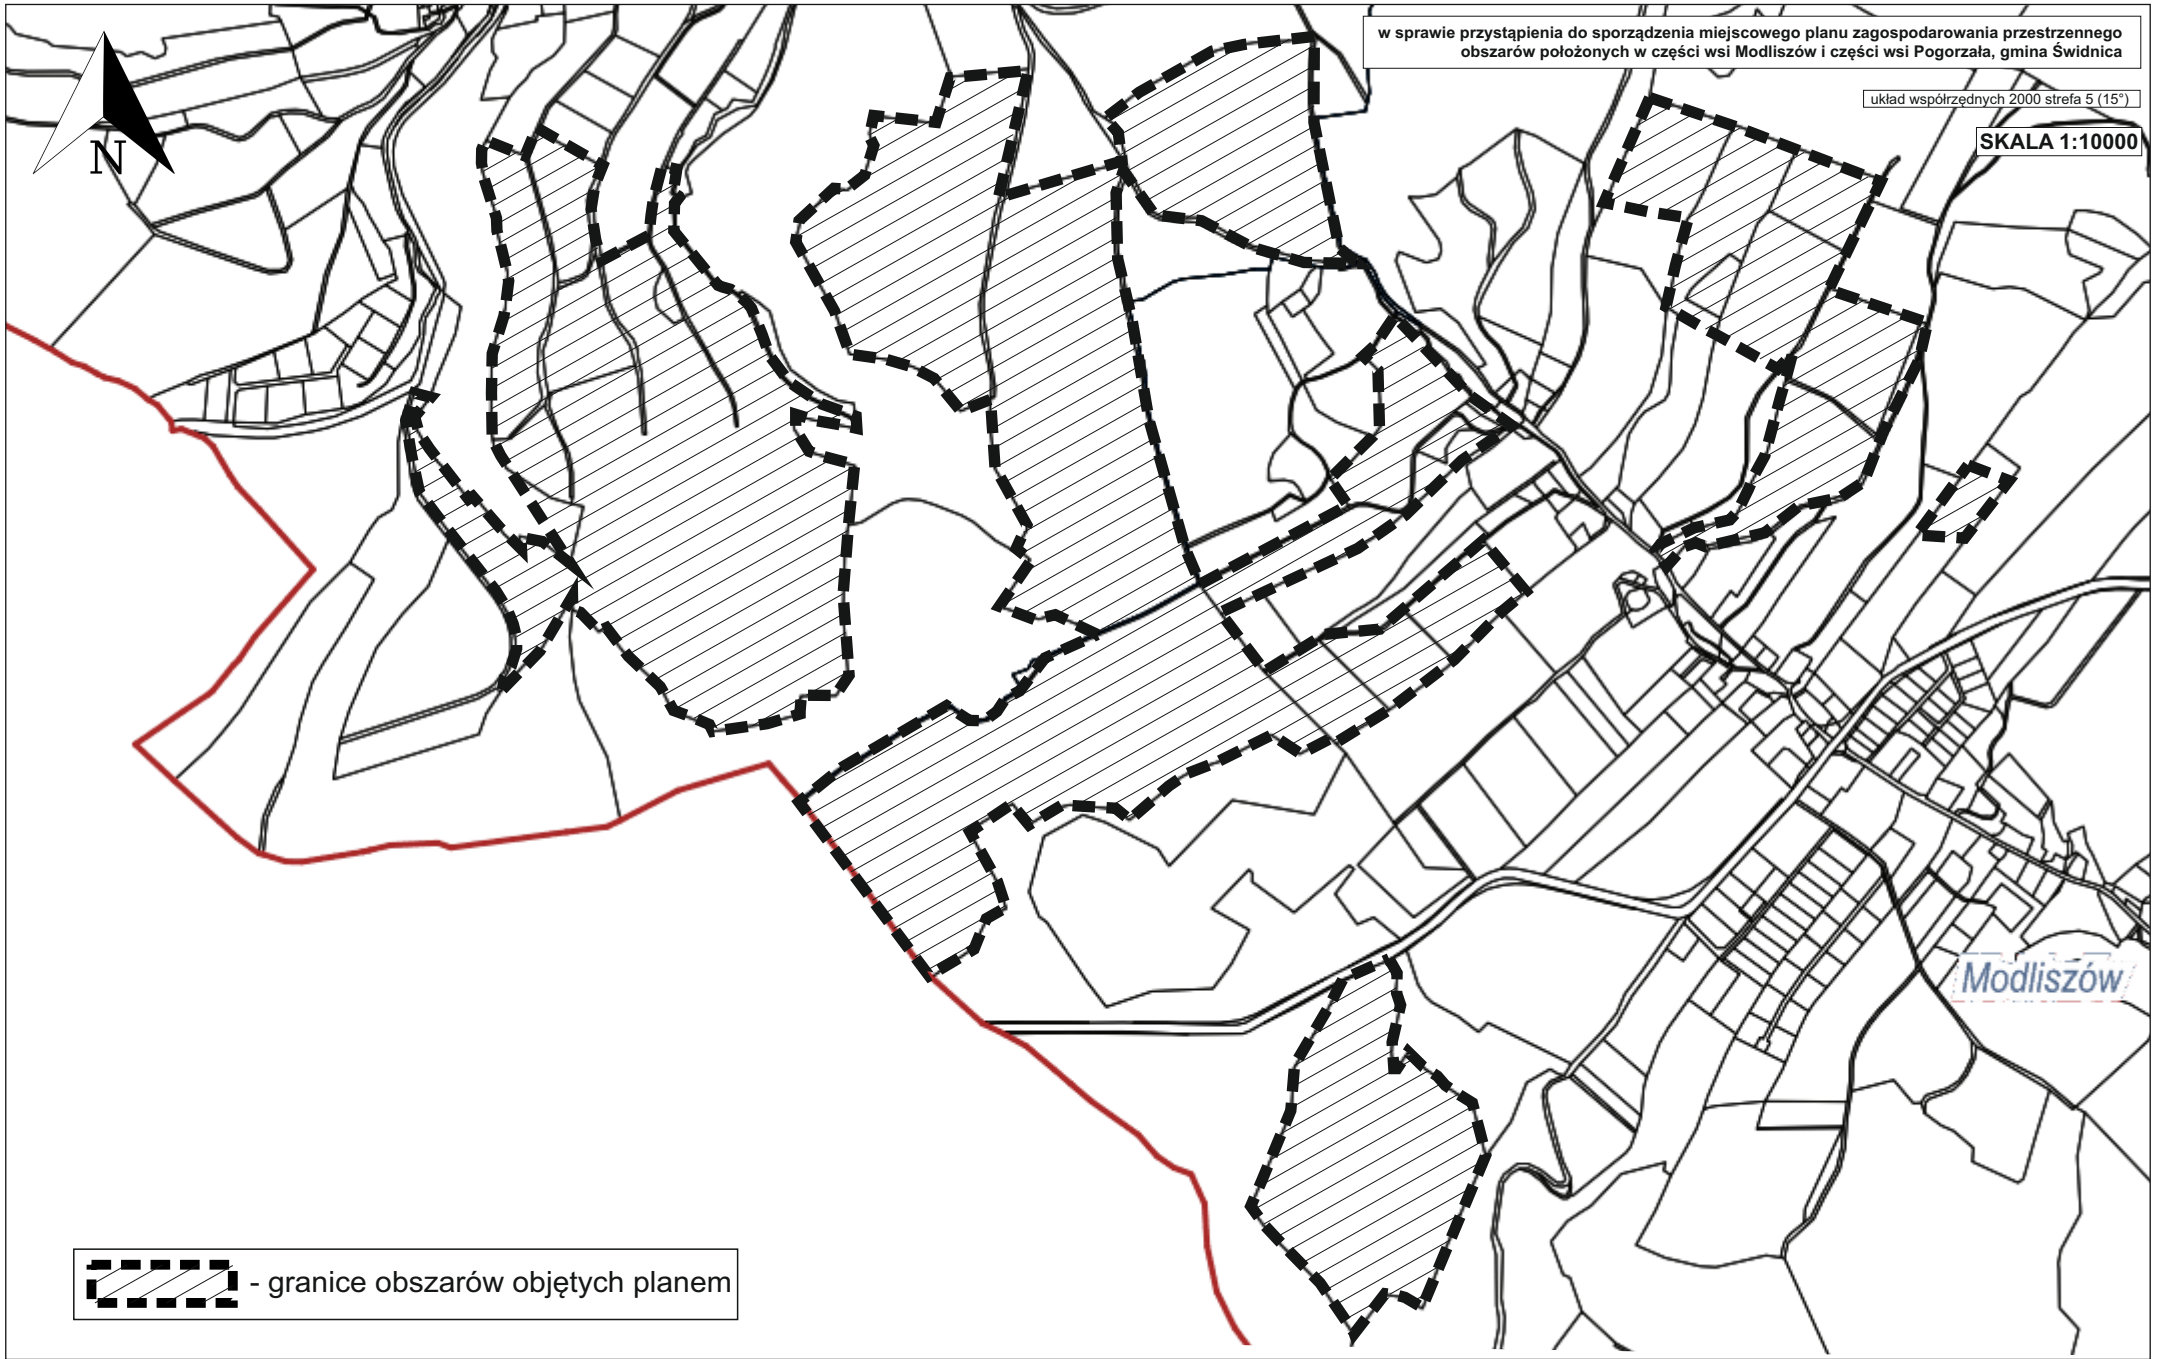

w sprawie przystąpienia do sporządzenia miejscowego planu zagospodarowania przestrzennego  
obszarów położonych w części wsi Modliszów i części wsi Pogorzała, gmina Świdnica

układ współrzędnych 2000 strefa 5 (15°)

SKALA 1:10000

 - granice obszarów objętych planem