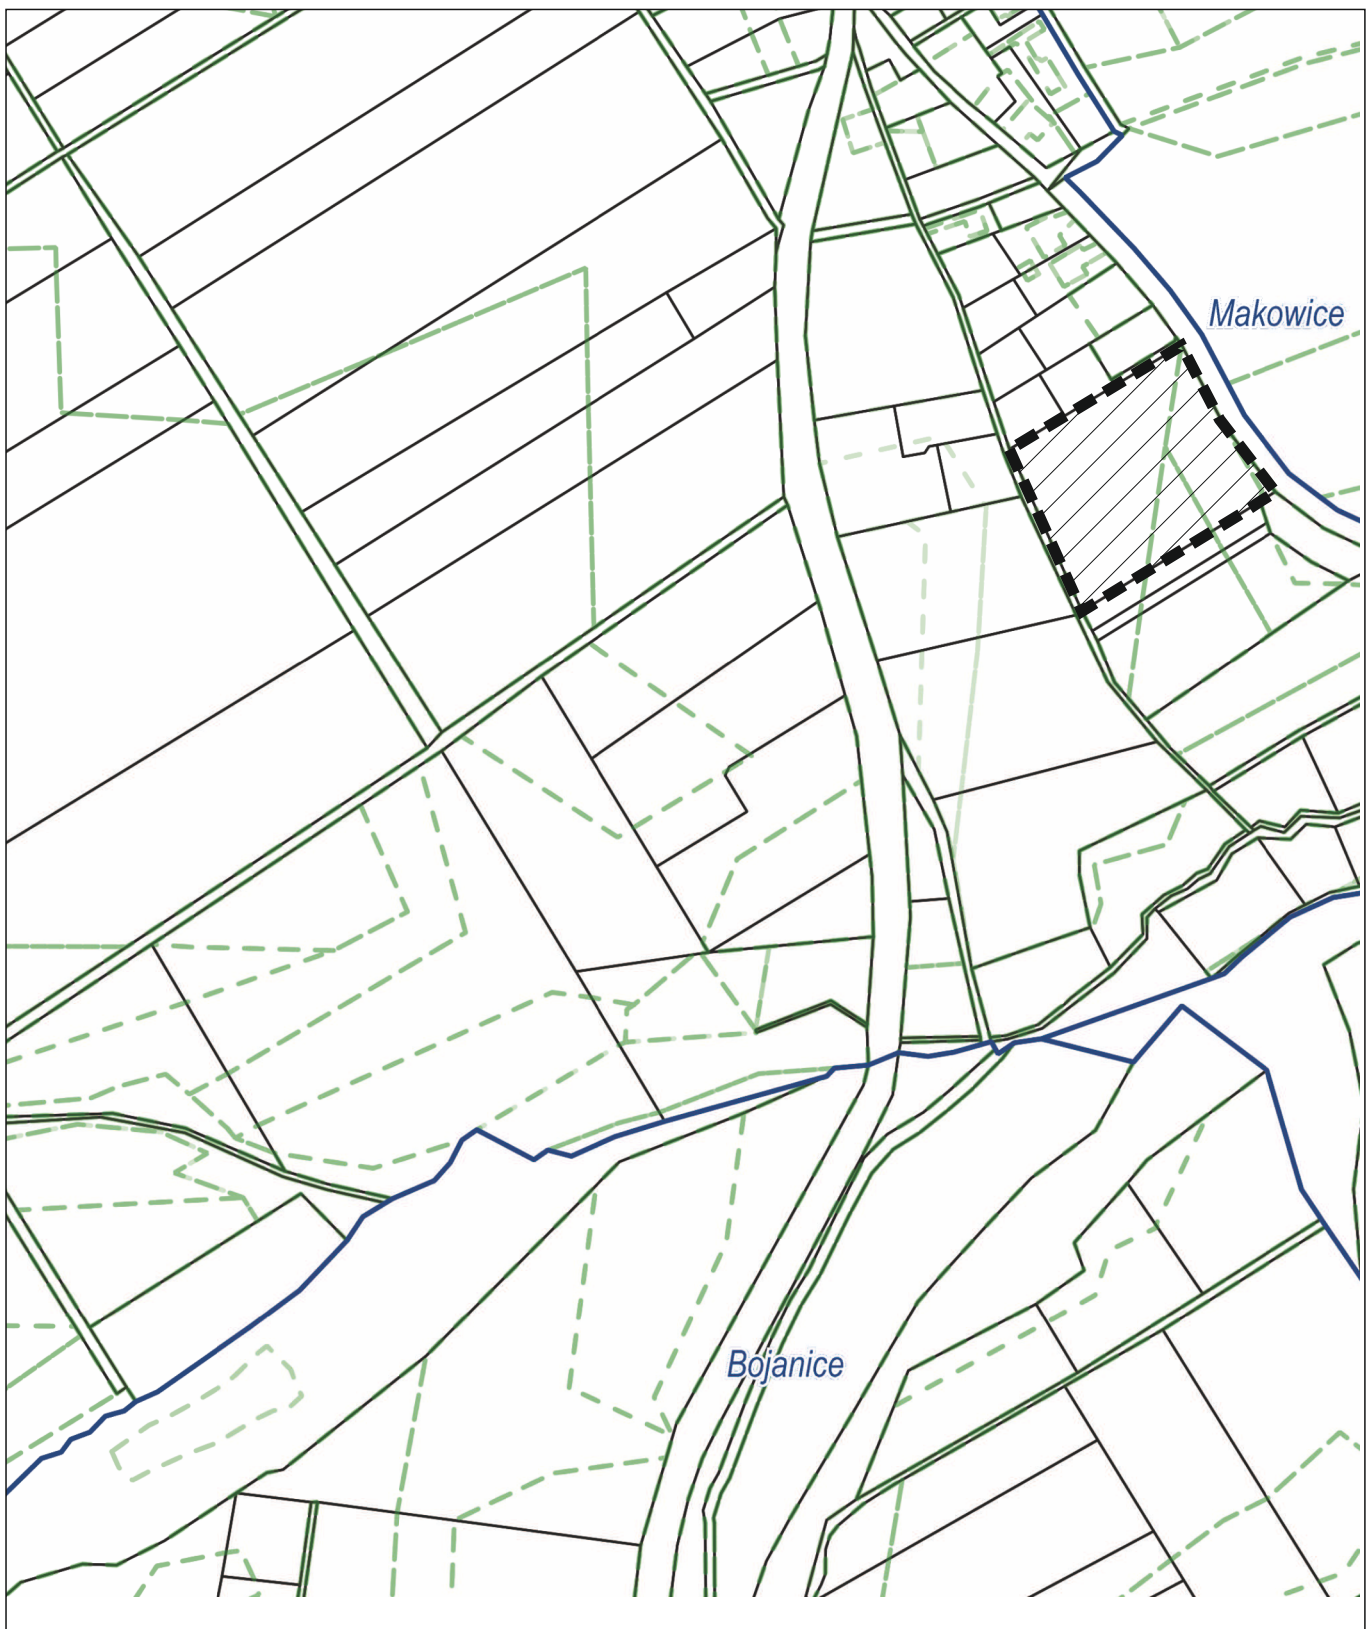

w sprawie przystąpienia do sporządzenia miejscowego planu zagospodarowania przestrzennego
obszarów położonych we wsi Opczka, gmina Świdnica

układ współrzędnych 2000 strefa 5 (15°)

SKALA 1:5000

 - granice obszaru objętego planem