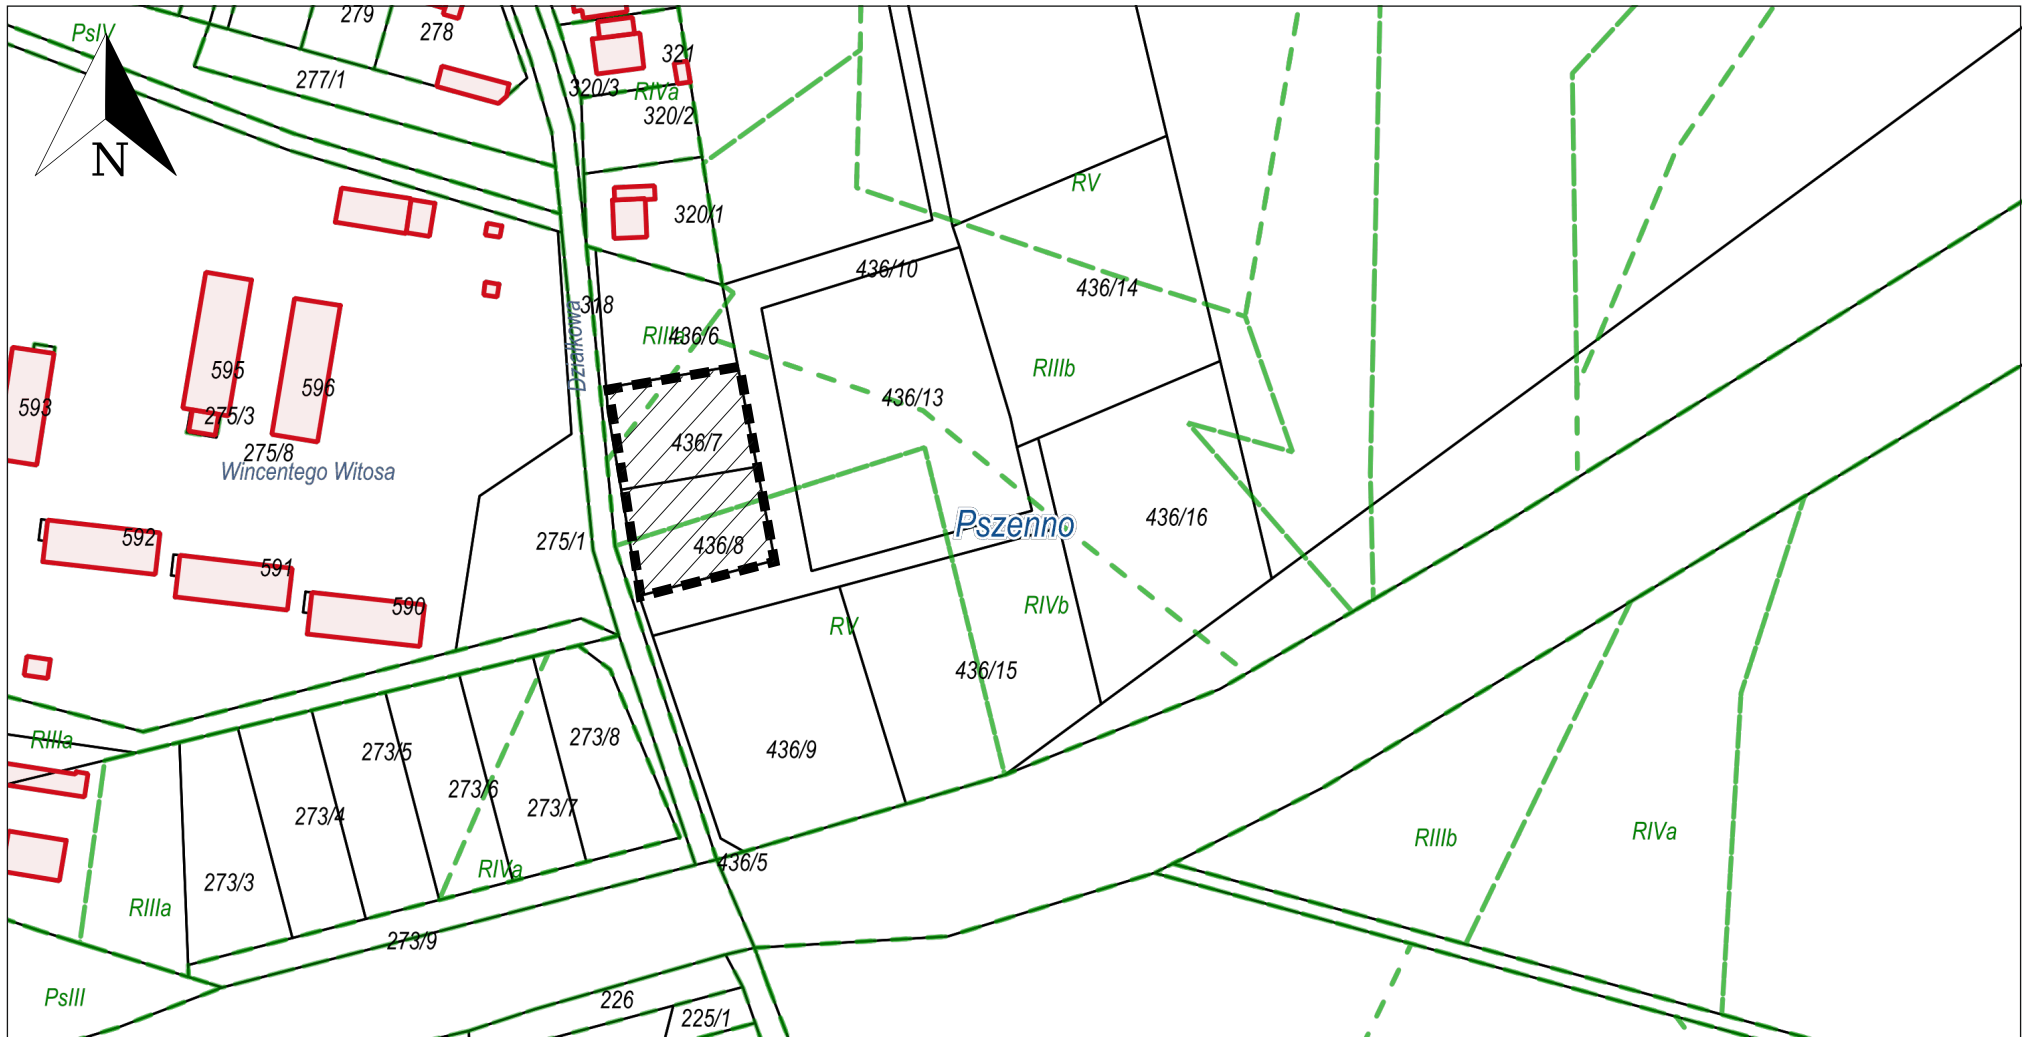

w sprawie przystąpienia do sporządzenia miejscowego planu zagospodarowania przestrzennego
obszaru położonego we wsi Pszenno, gmina Świdnica

układ współrzędnych 2000 strefa 5 (15°)

SKALA 1:2000

 - granice obszaru objętego planem