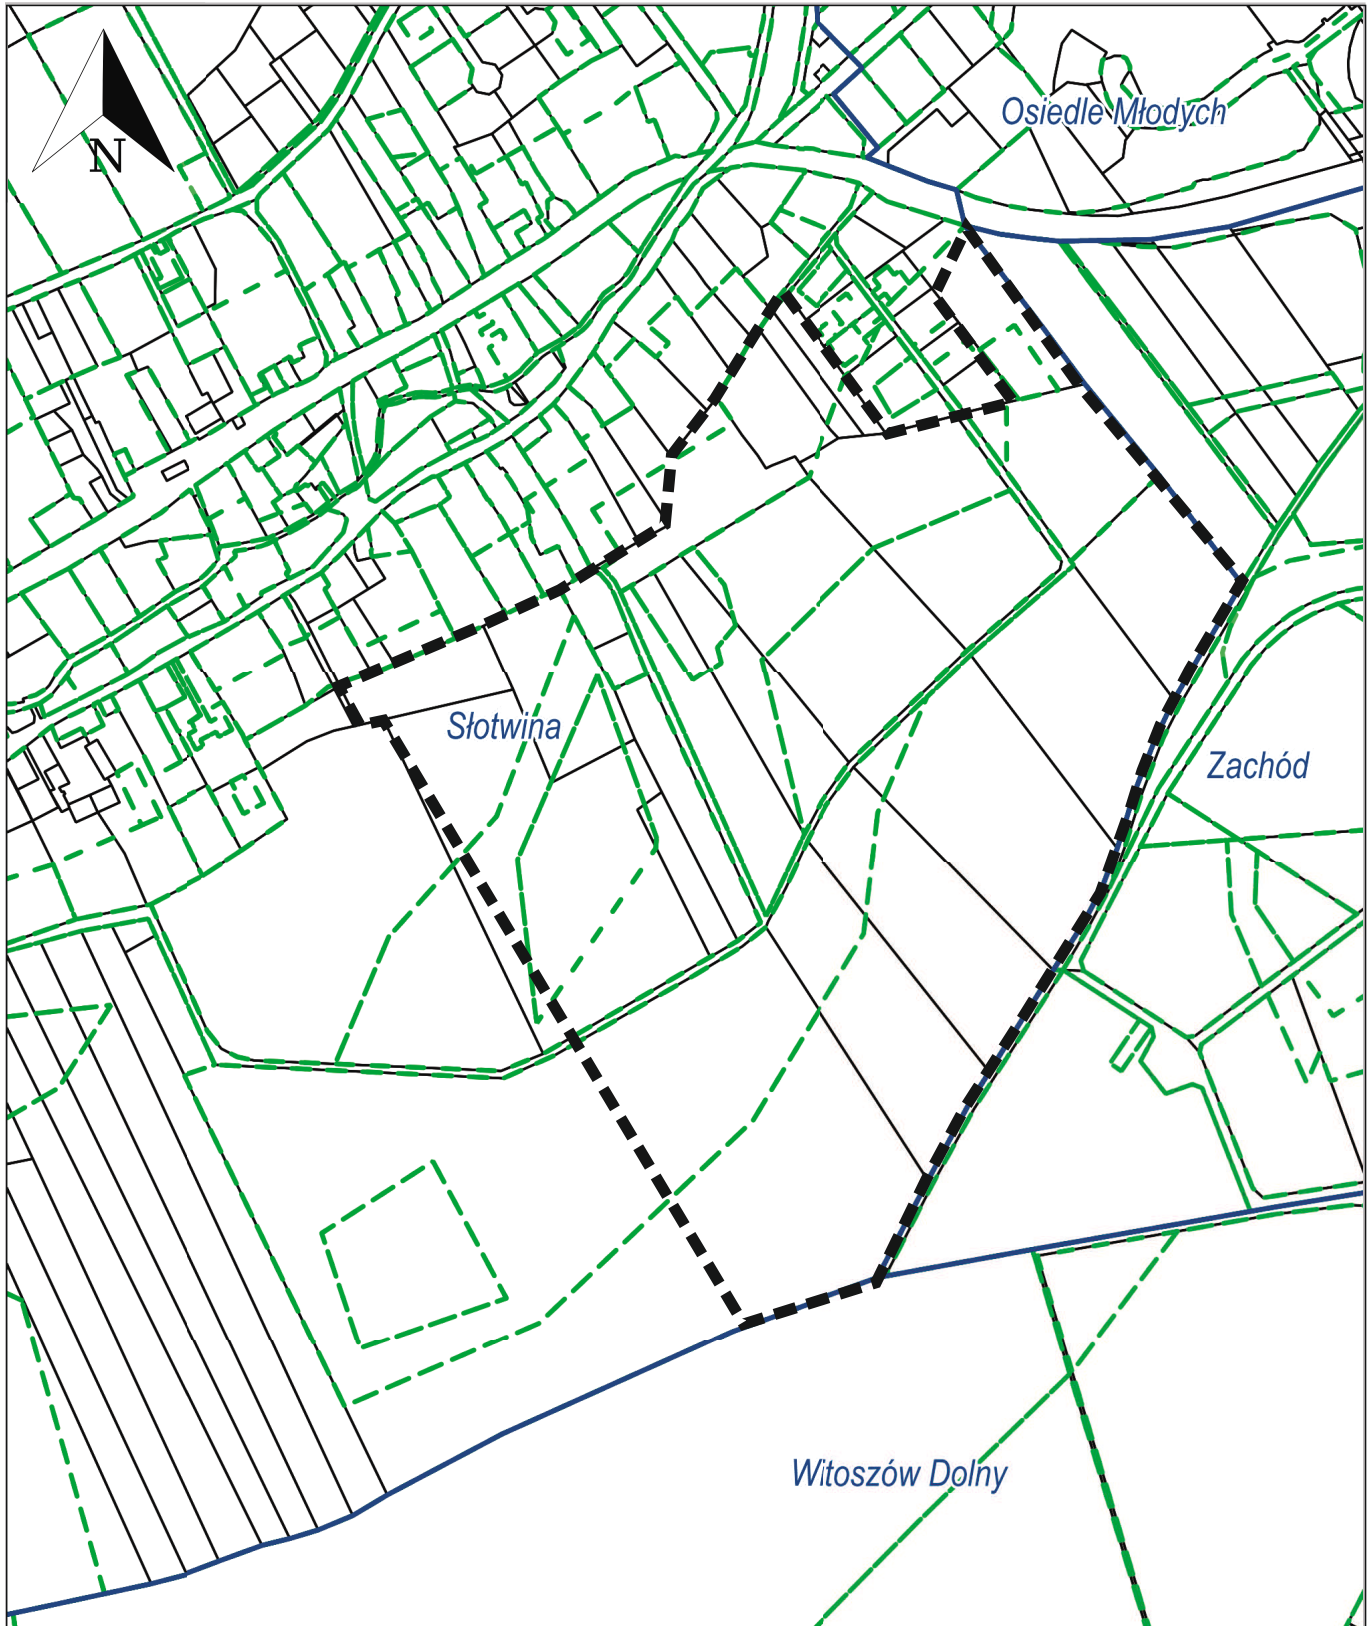

w sprawie przystąpienia do sporządzenia miejscowego planu zagospodarowania przestrzennego  
obszaru położonego we wsi Słotwina, gmina Świdnica

układ współrzędnych 2000 strefa 5 (15°)  
x = 5634748.63, y = 5612727.37

SKALA 1:5000

 - granice obszaru objętego planem