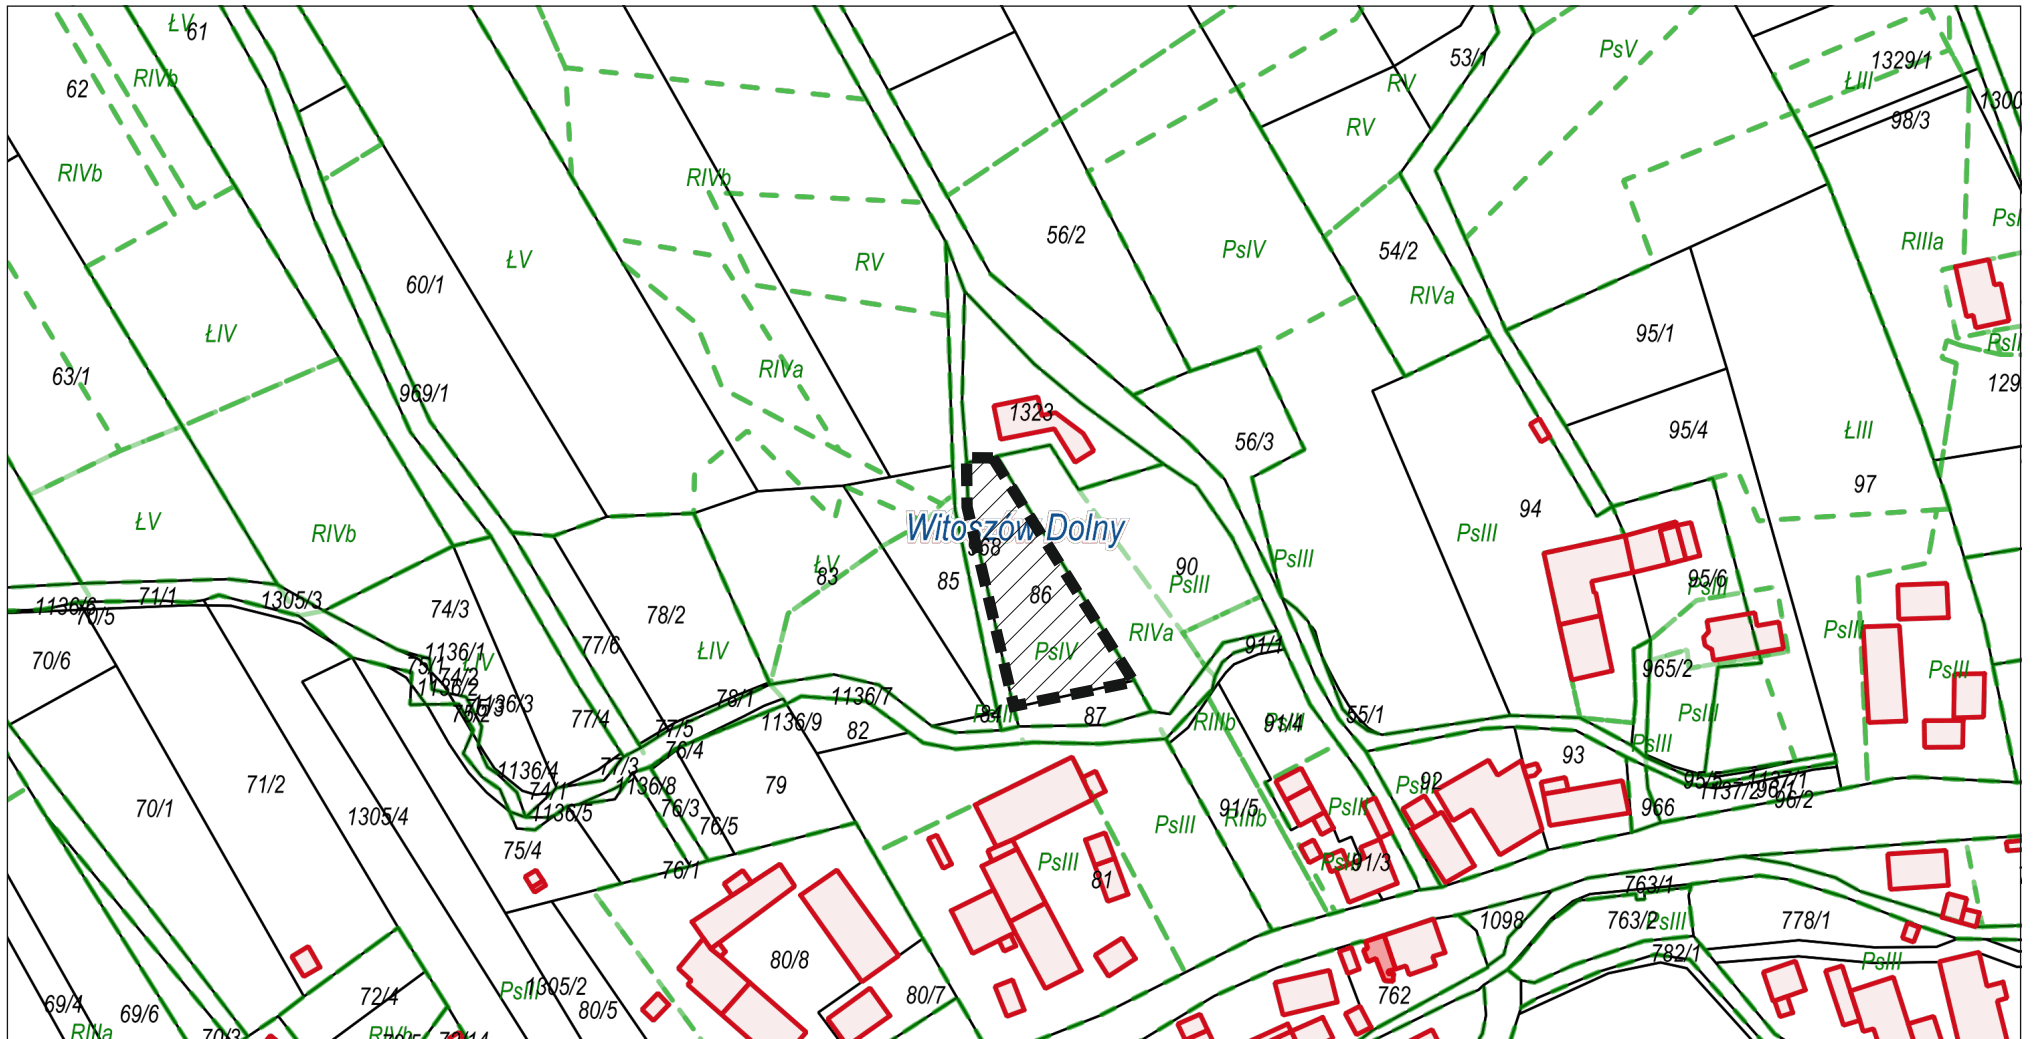

w sprawie przystąpienia do sporządzenia miejscowego planu zagospodarowania przestrzennego
obszarów położonych we wsi Witoszów Dolny, gmina Świdnica

układ współrzędnych 2000 strefa 5 (15°)

SKALA 1:2000

 - granice obszaru objętego planem