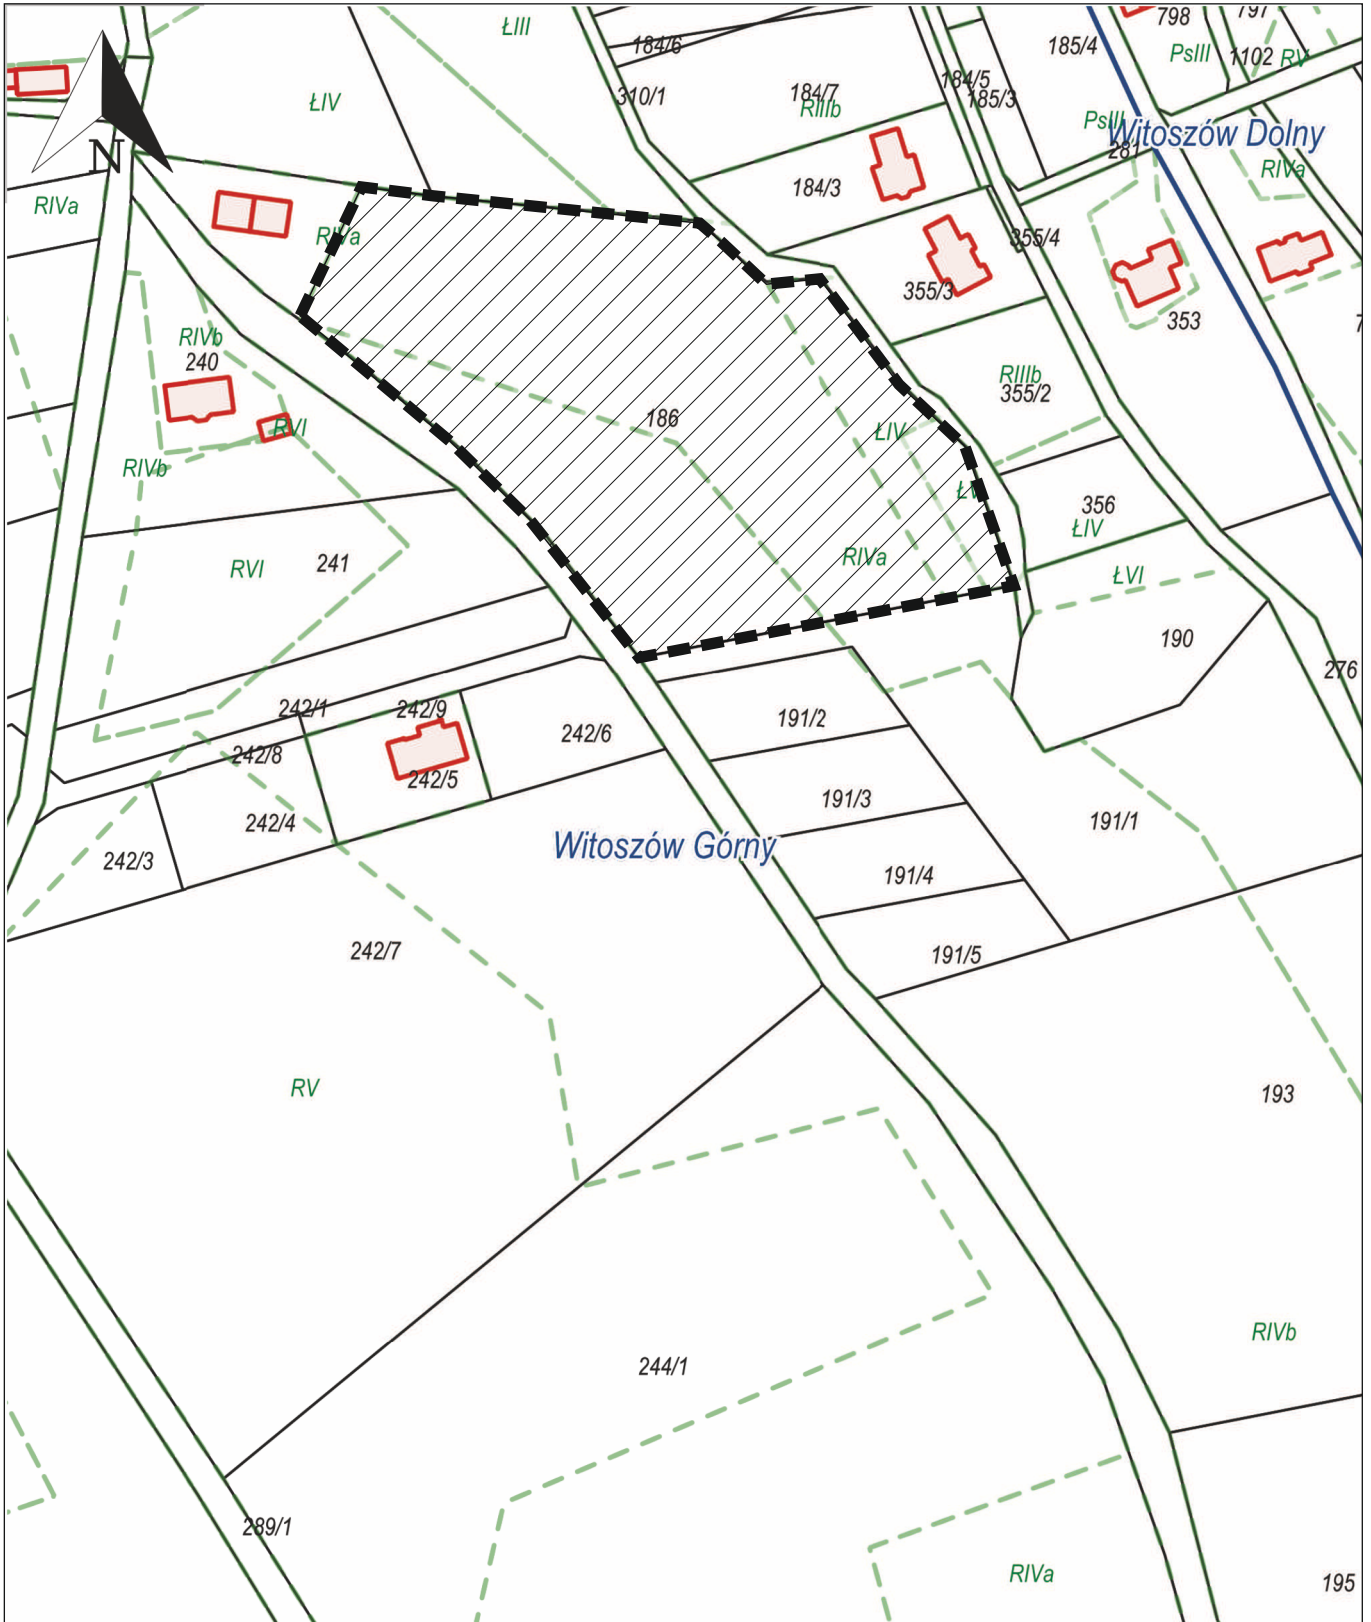

w sprawie przystąpienia do sporządzenia miejscowego planu zagospodarowania przestrzennego
obszaru położonego we wsi Witoszów Górny, gmina Świdnica

układ współrzędnych 2000 strefa 5 (15°)

SKALA 1:2000

 - granice obszaru objętego planem