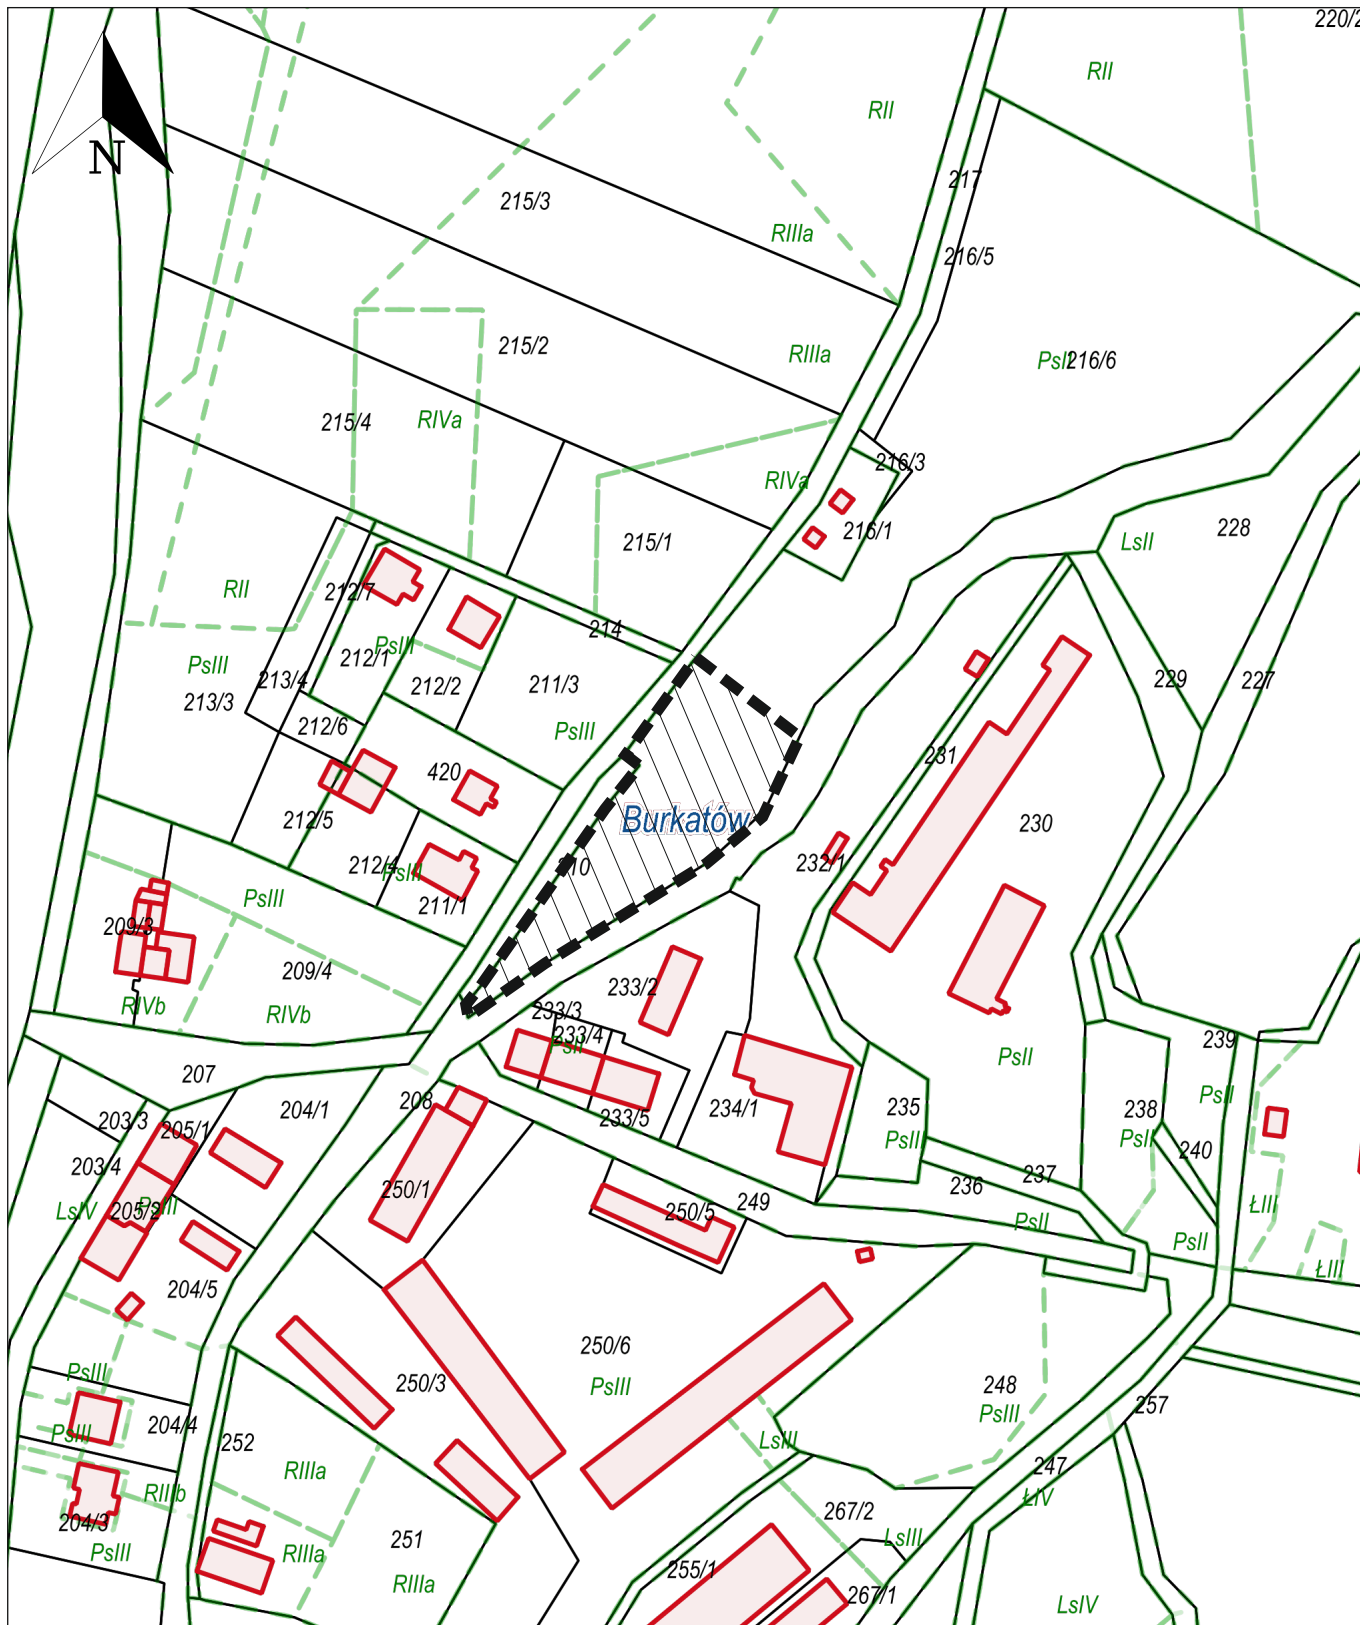

w sprawie przystąpienia do sporządzenia miejscowego planu zagospodarowania przestrzennego
obszaru położonego we wsi Burkatów, gmina Świdnica

układ współrzędnych 2000 strefa 5 (15°)

SKALA 1:2000

 - granice obszaru objętego planem