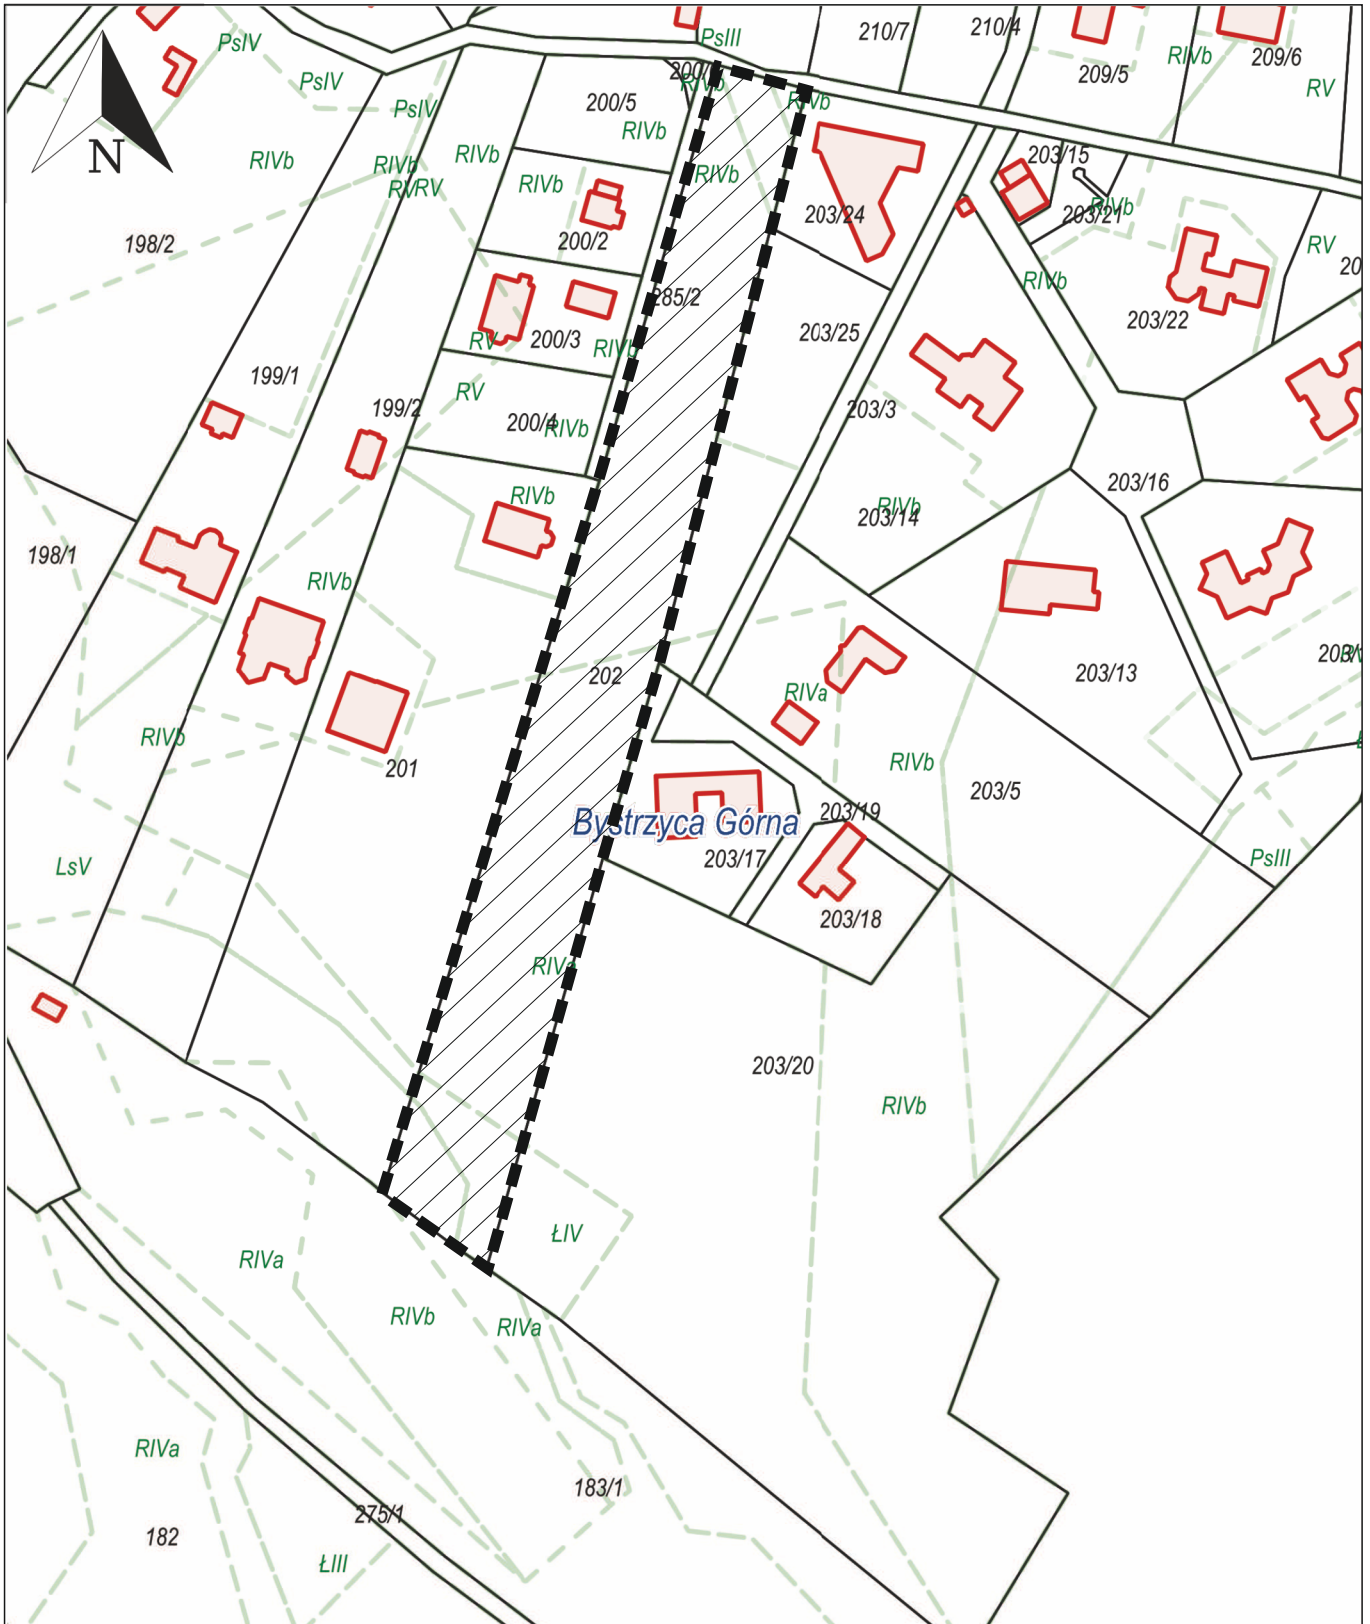

**w sprawie przystąpienia do sporządzenia miejscowego planu zagospodarowania przestrzennego  
obszaru położonego we wsi Bystrzyca Górna, gmina Świdnica**

układ współrzędnych 2000 strefa 5 (15°)

**SKALA 1:2000**

 - granice obszaru objętego planem