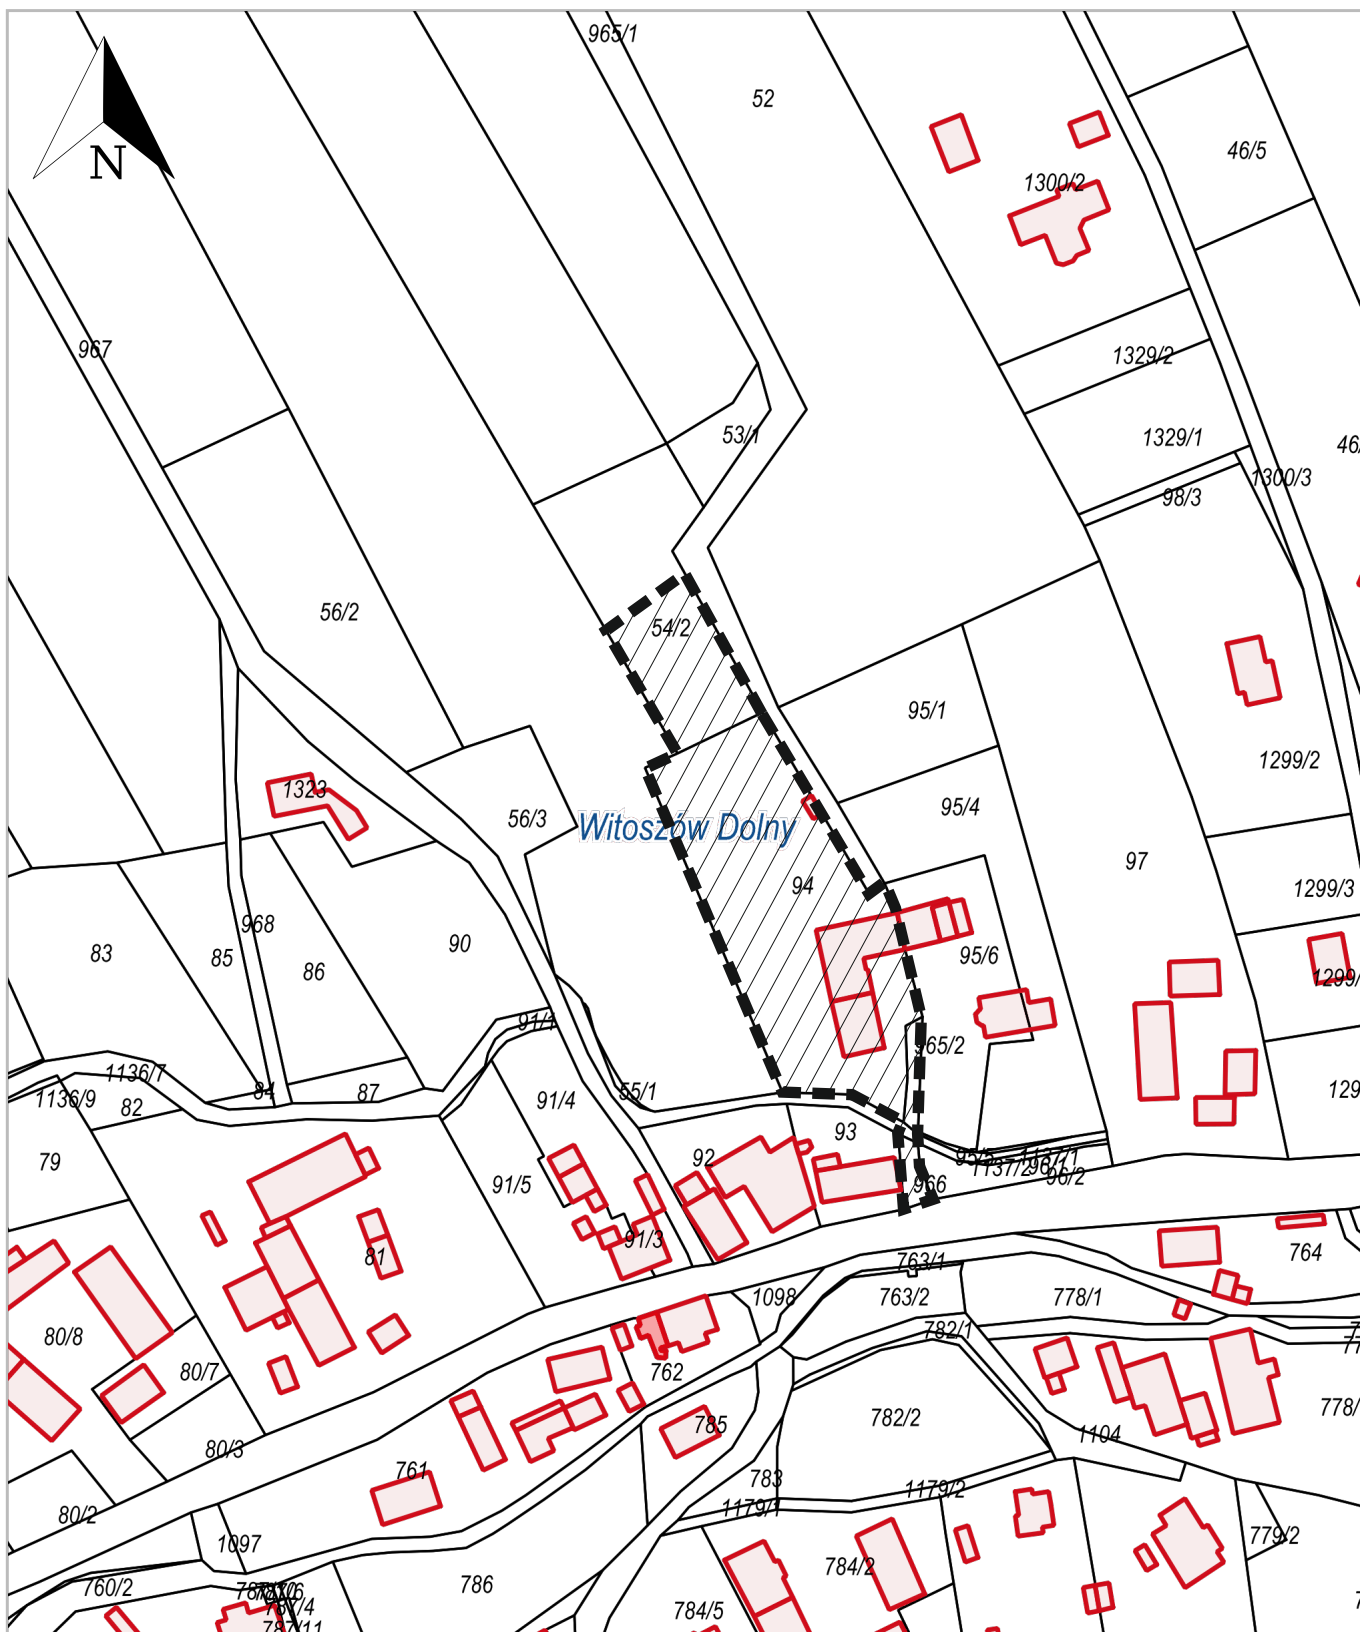

w sprawie przystąpienia do sporządzenia miejscowego planu zagospodarowania przestrzennego
obszaru położonego we wsi Witoszów Dolny, gmina Świdnica

układ współrzędnych 2000 strefa 5 (15°)

SKALA 1:2000

 - granice obszaru objętego planem