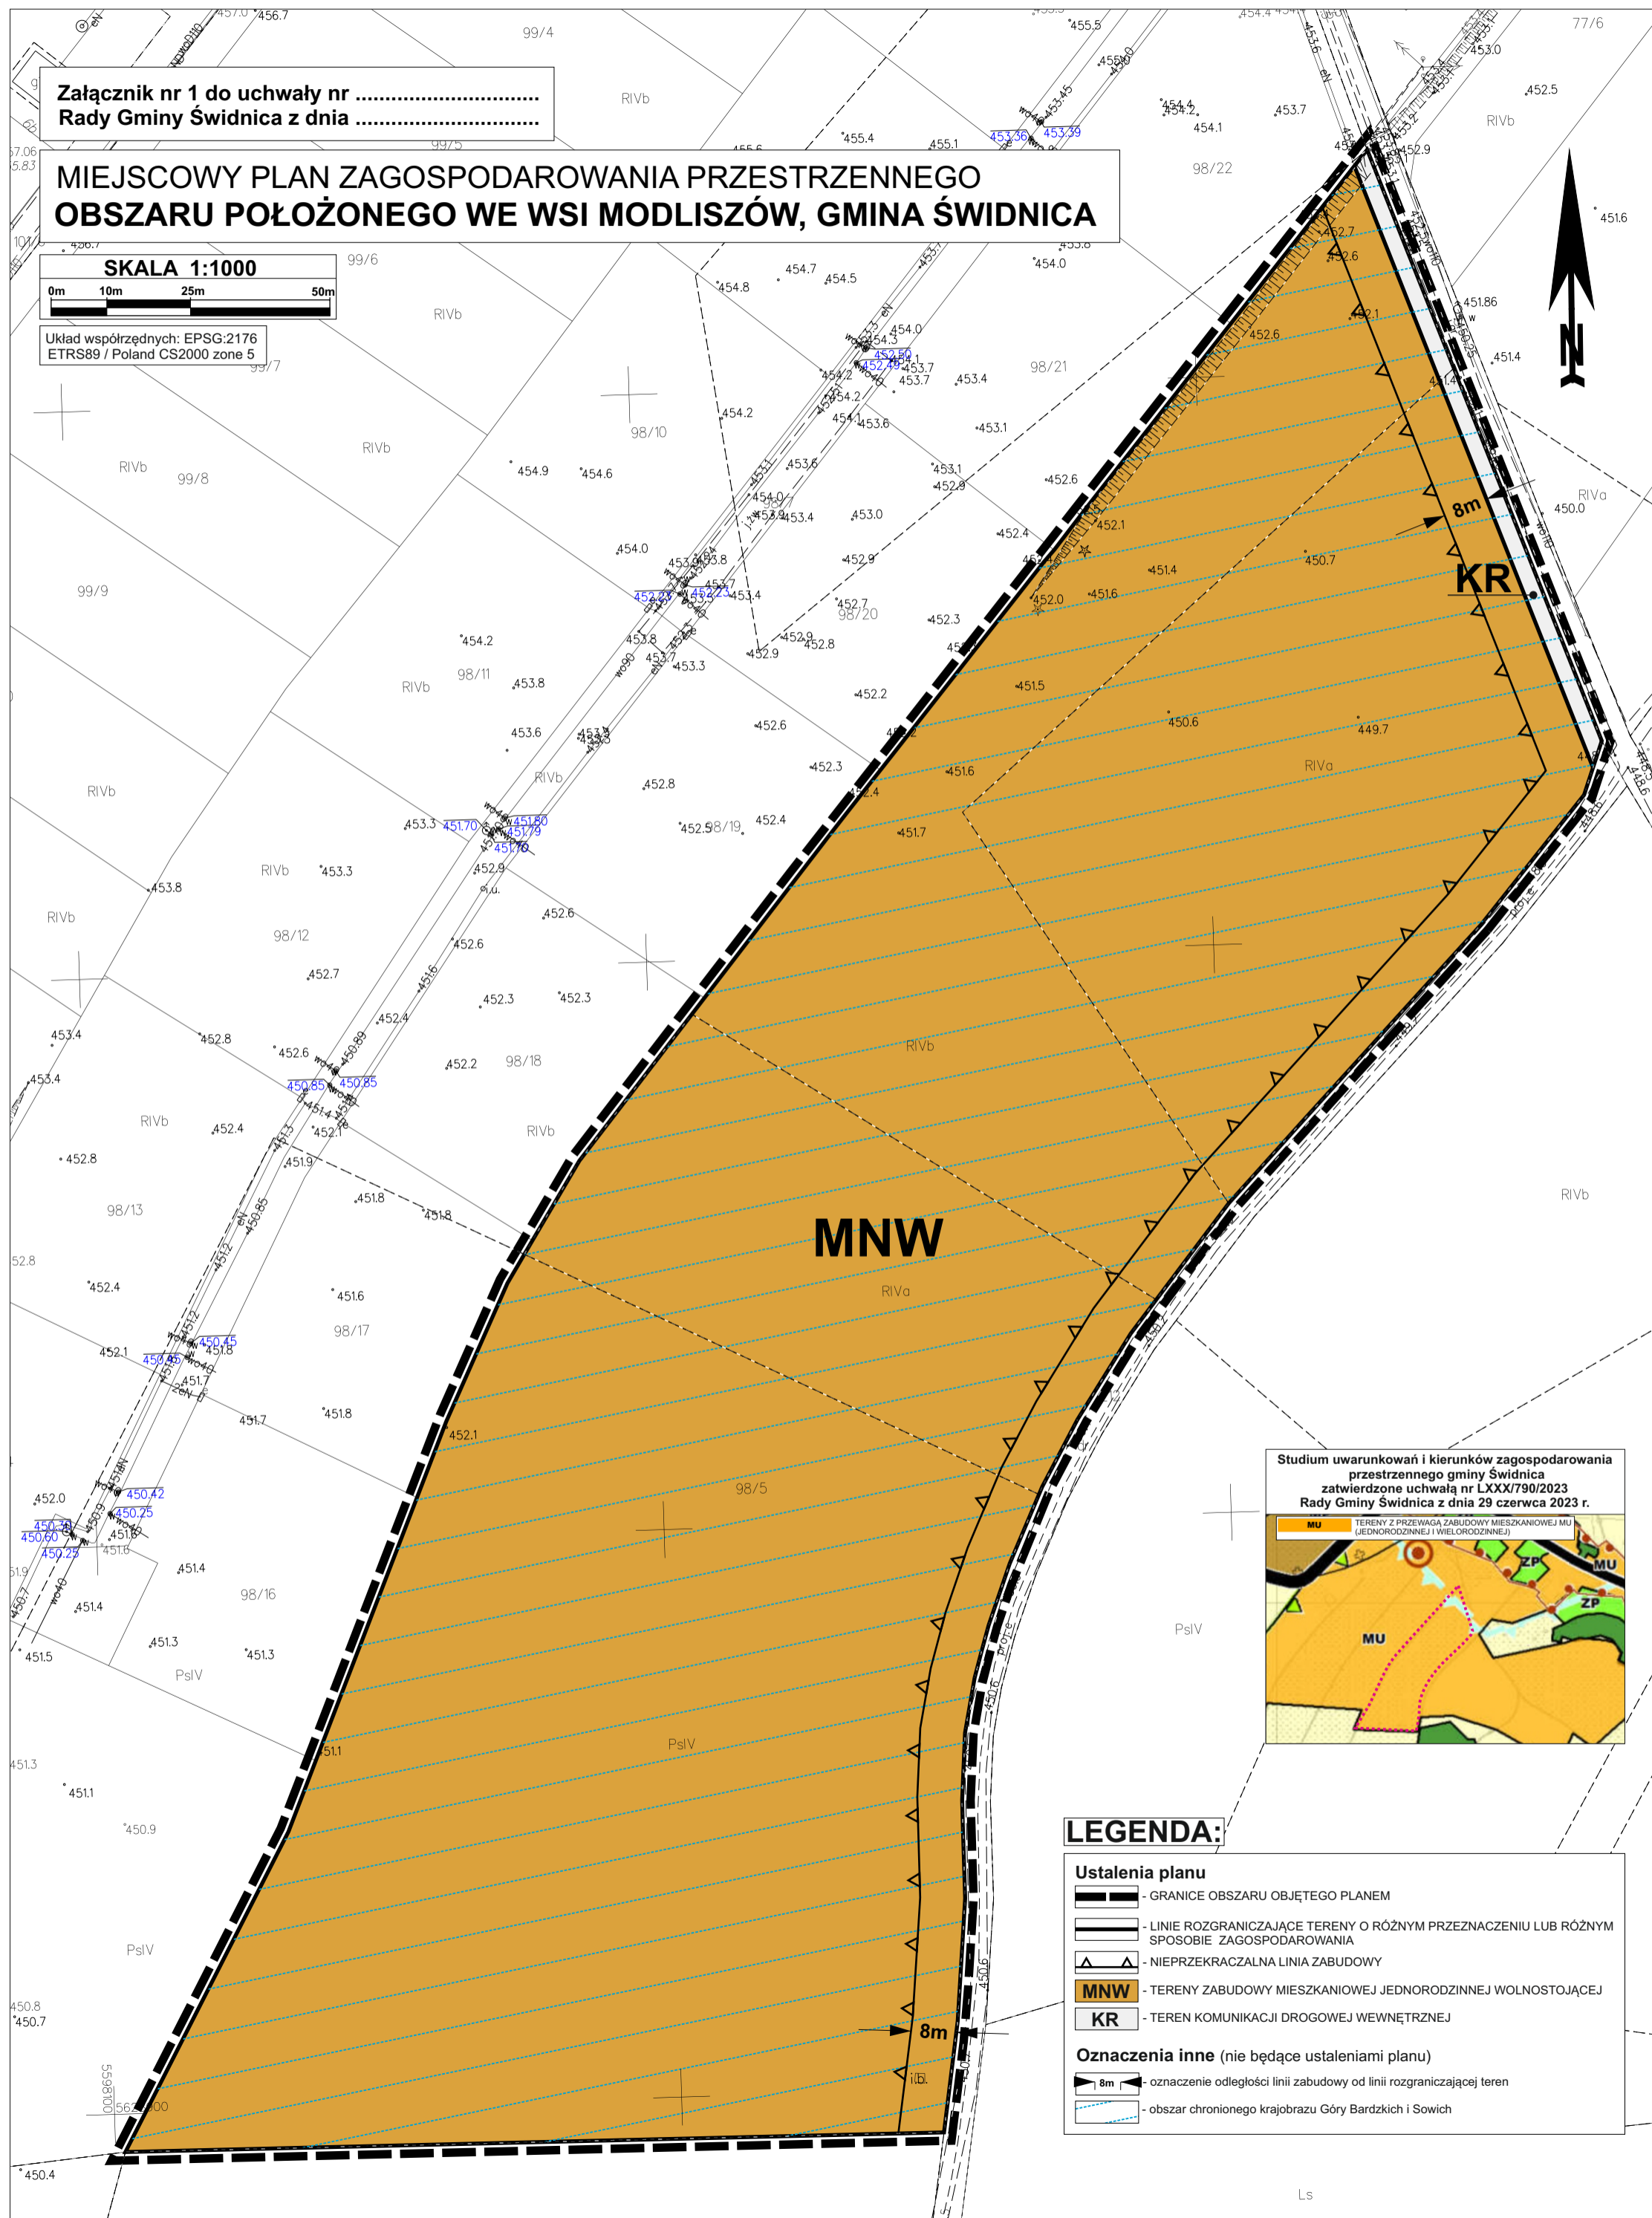

Załącznik nr 1 do uchwały nr
Rady Gminy Świdnica z dnia

MIEJSCOWY PLAN ZAGOSPODAROWANIA PRZESTRZENNEGO OBSZARU POŁOŻONEGO WE WSI MODLIŚZÓW, GMINA ŚWIDNICA

SKALA 1:1000

Układ współrzędnych: EPSG:2176
ETRS89 / Poland CS2000 zone 5

LEGENDA:

- Ustalenia planu**
- GRANICE OBSZARU OBJĘTEGO PLANEM
 - LINIE ROZGRANICZAJĄCE TERENY O RÓŻNYM PRZEZNACZENIU LUB RÓŻNYM SPOSOBIE ZAGOSPODAROWANIA
 - NIEPRZEKRACZALNA LINIA ZABUDOWY
 - TERENY ZABUDOWY MIESZKANIOWEJ JEDNORODZINNEJ WOLNOSTOJĄCEJ
 - TEREN KOMUNIKACJI DROGOWEJ WEWNĘTRZNEJ
- Oznaczenia inne (nie będące ustaleniami planu)**
- oznaczenie odległości linii zabudowy od linii rozgraniczającej teren
 - obszar chronionego krajobrazu Góry Bardzkich i Sowich