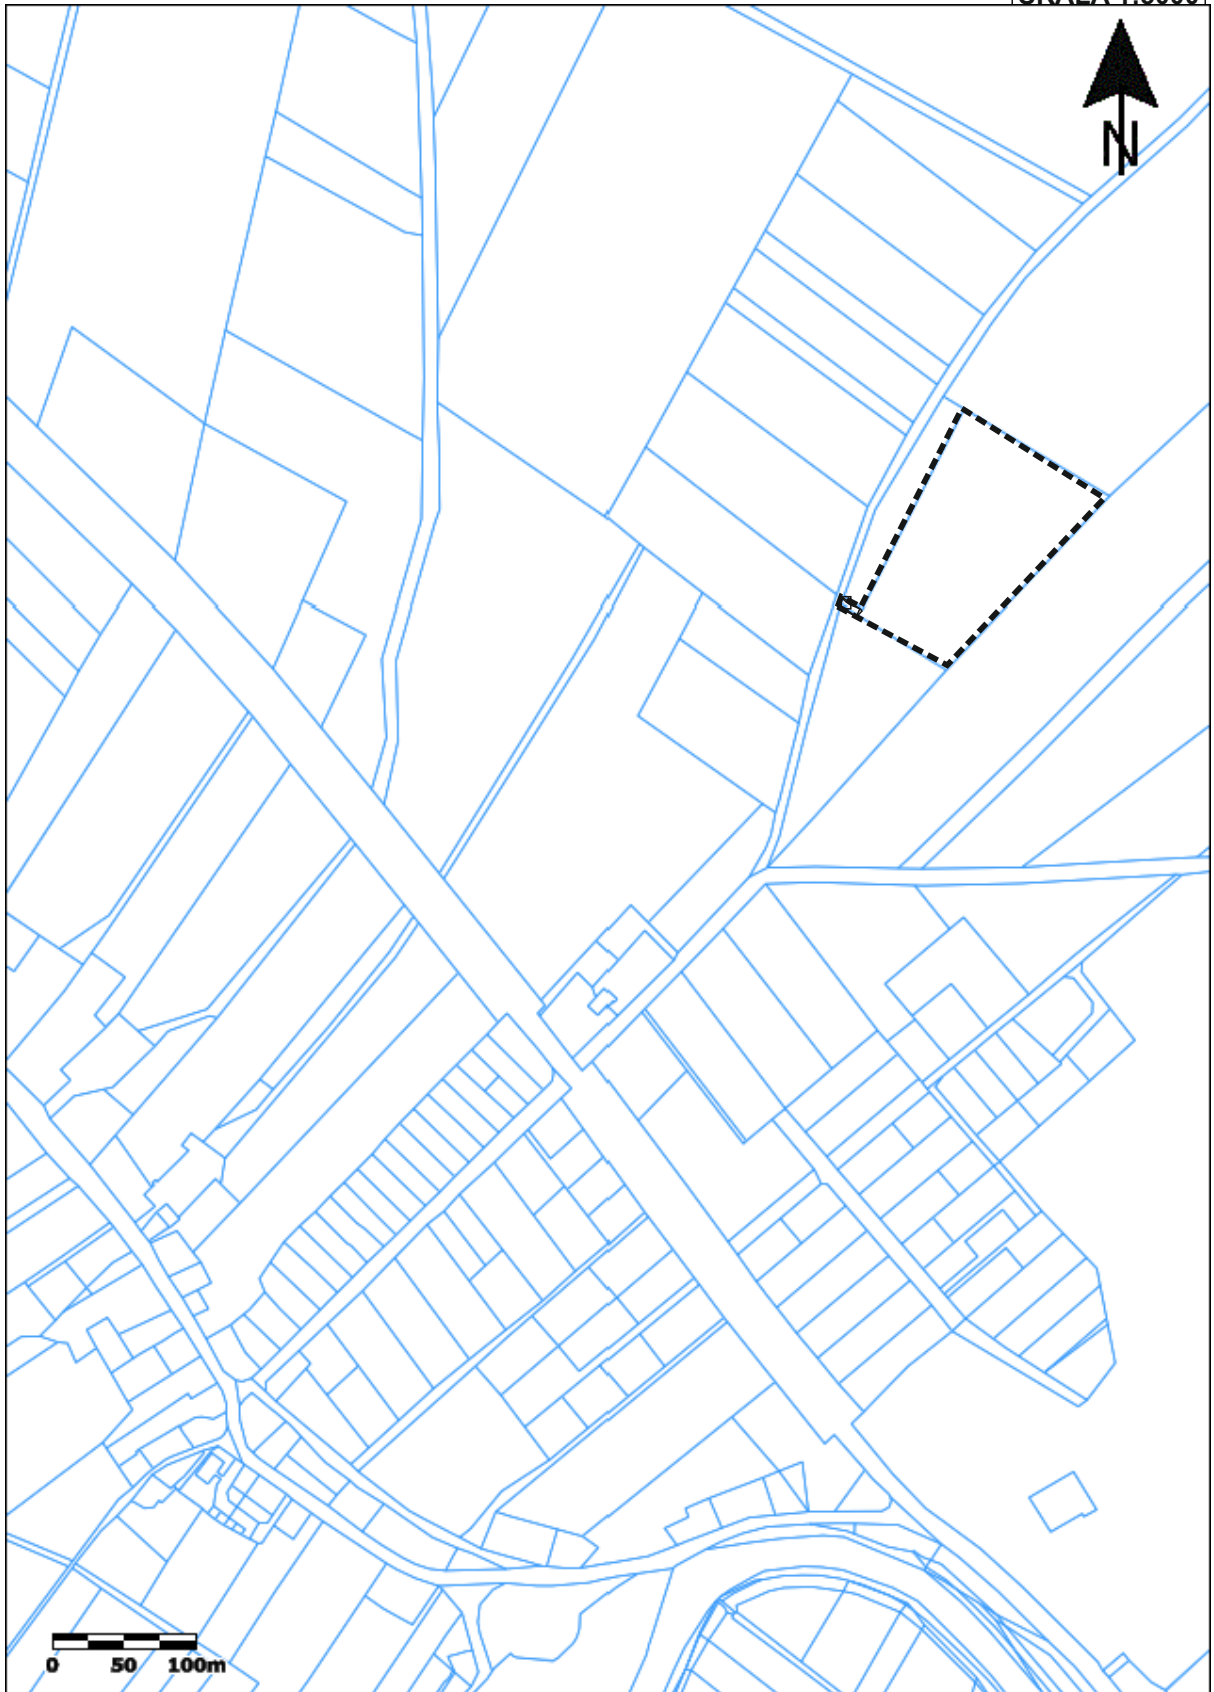

w sprawie przystąpienia do sporządzenia miejscowego planu zagospodarowania przestrzennego  
obszaru położonego we wsi Grodziszcze, gmina Świdnica

SKALA 1:5000

 - granice obszaru objętego planem