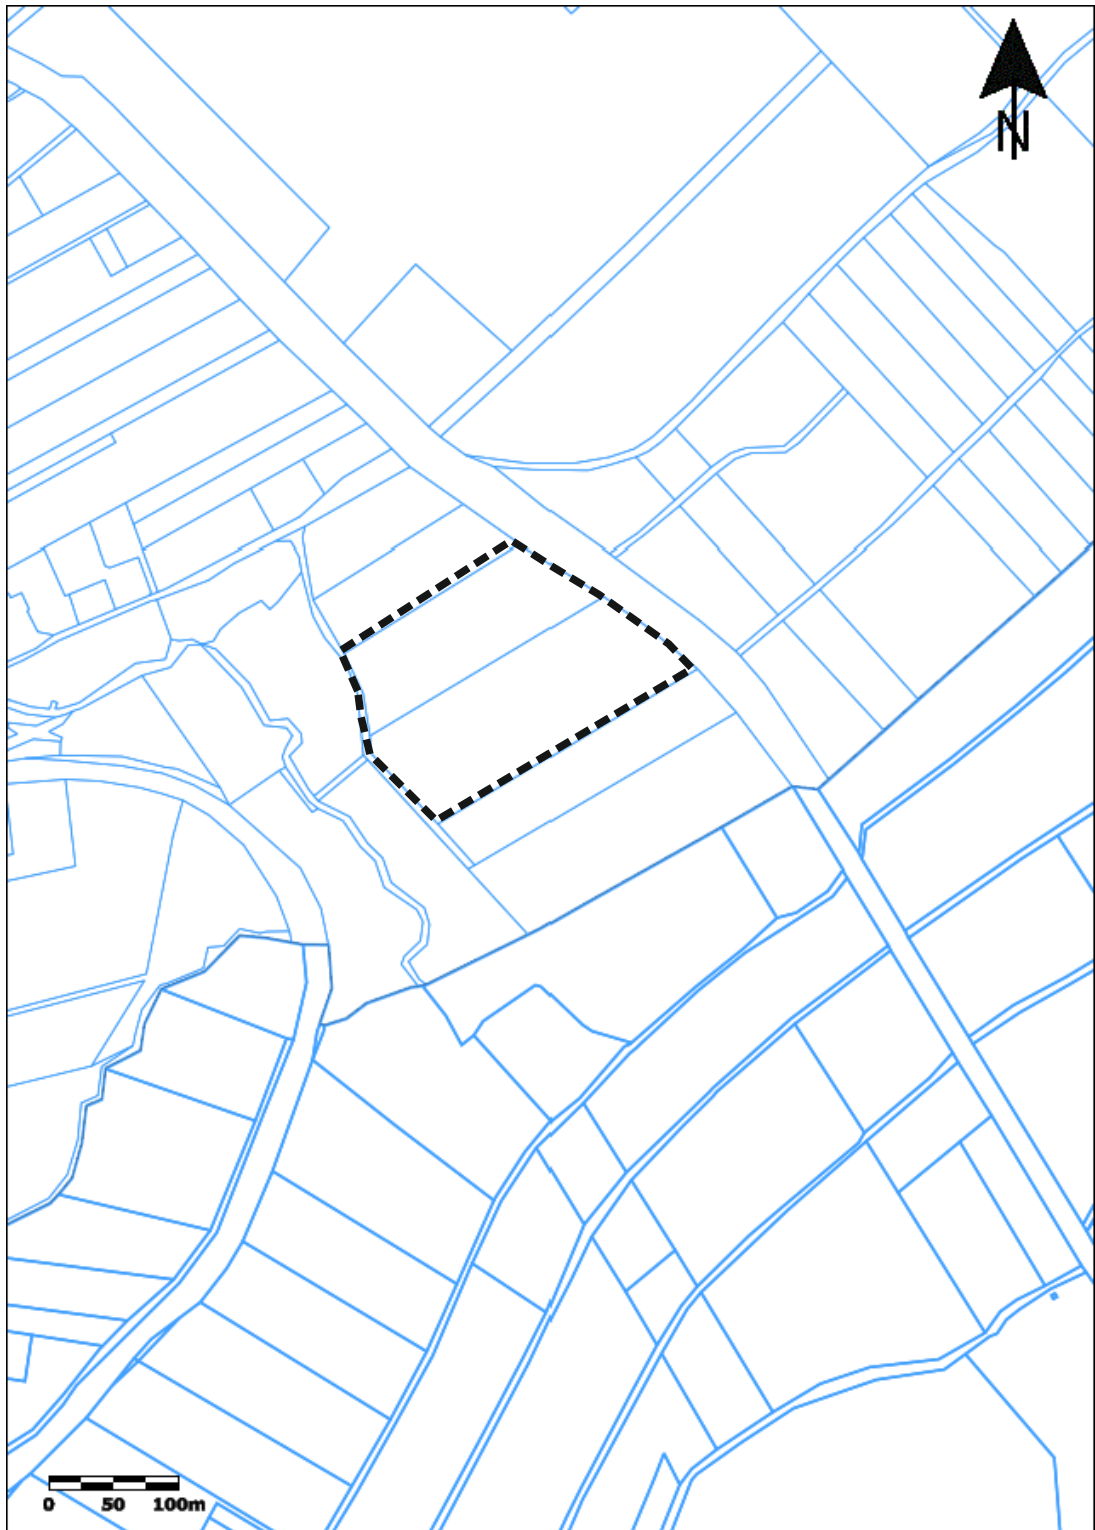

w sprawie przystąpienia do sporządzenia miejscowego planu zagospodarowania przestrzennego  
obszaru położonego we wsi Grodziszcze , gmina Świdnica

SKALA 1:5000

 - granice obszaru objętego planem