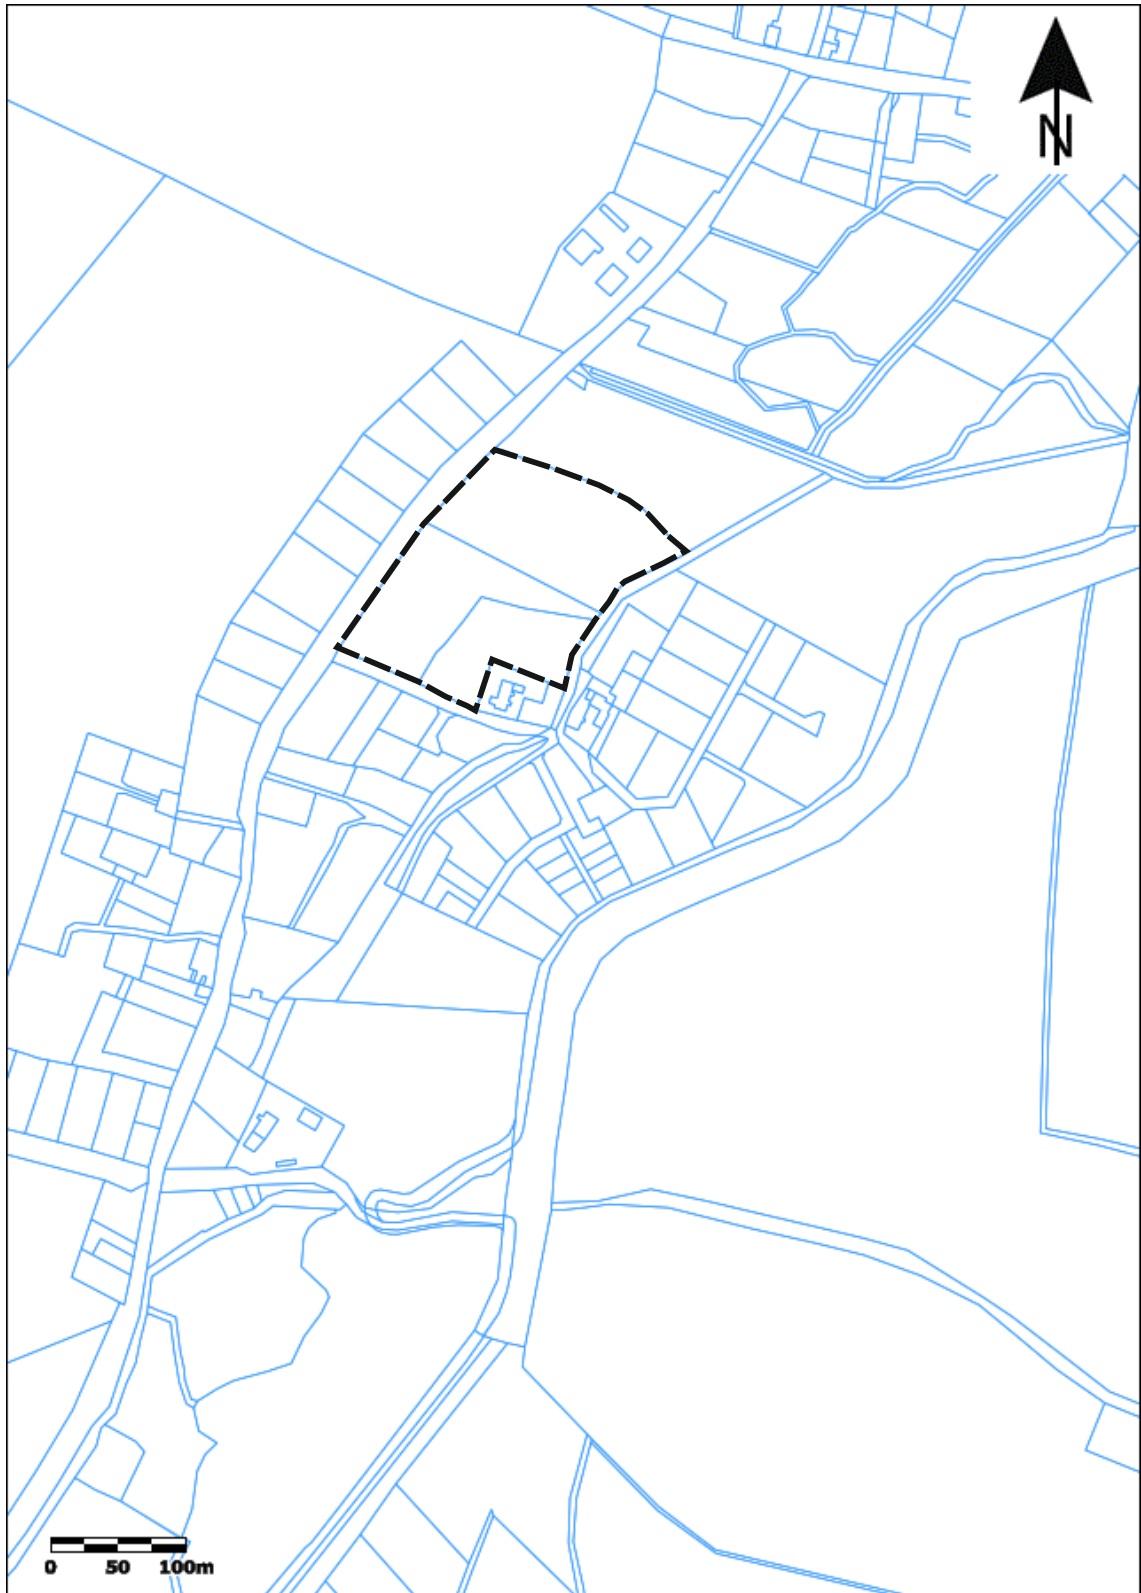

w sprawie przystąpienia do sporządzenia miejscowego planu zagospodarowania przestrzennego
obszaru położonego we wsi Jagodnik, gmina Świdnica

SKALA 1:5000

 - granice obszaru objętego planem