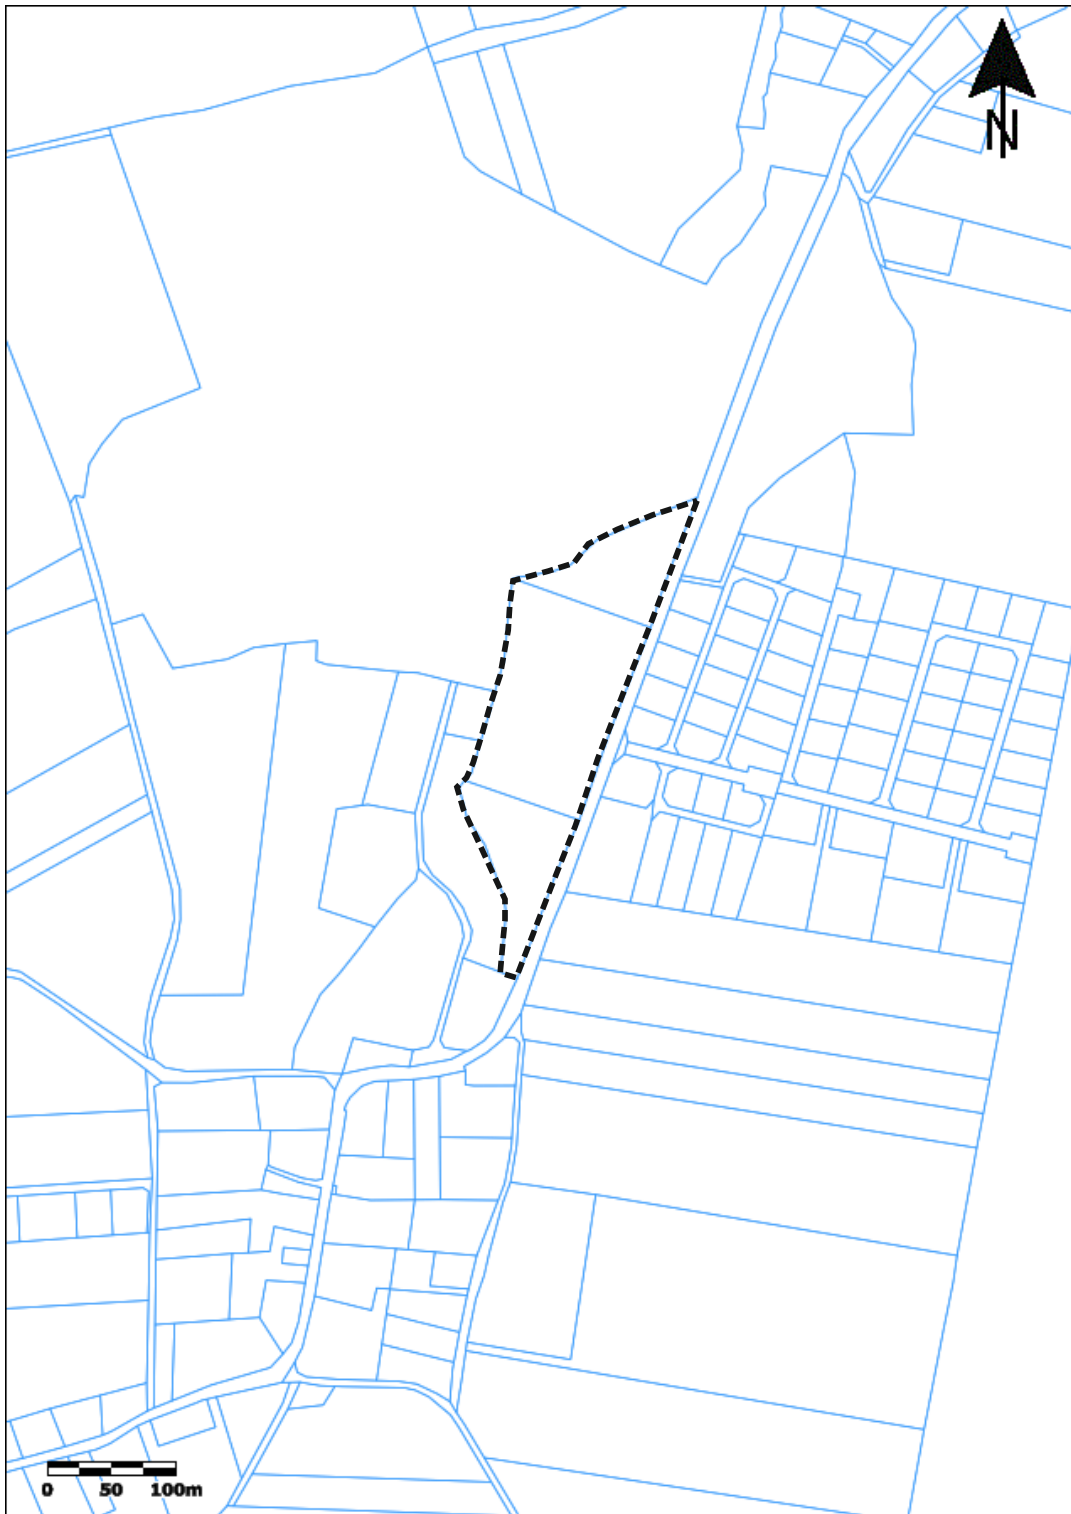

w sprawie przystąpienia do sporządzenia miejscowego planu zagospodarowania przestrzennego  
obszaru położonego we wsi Wieruszów gmina Świdnica

SKALA 1:5000

 - granice obszaru objętego planem