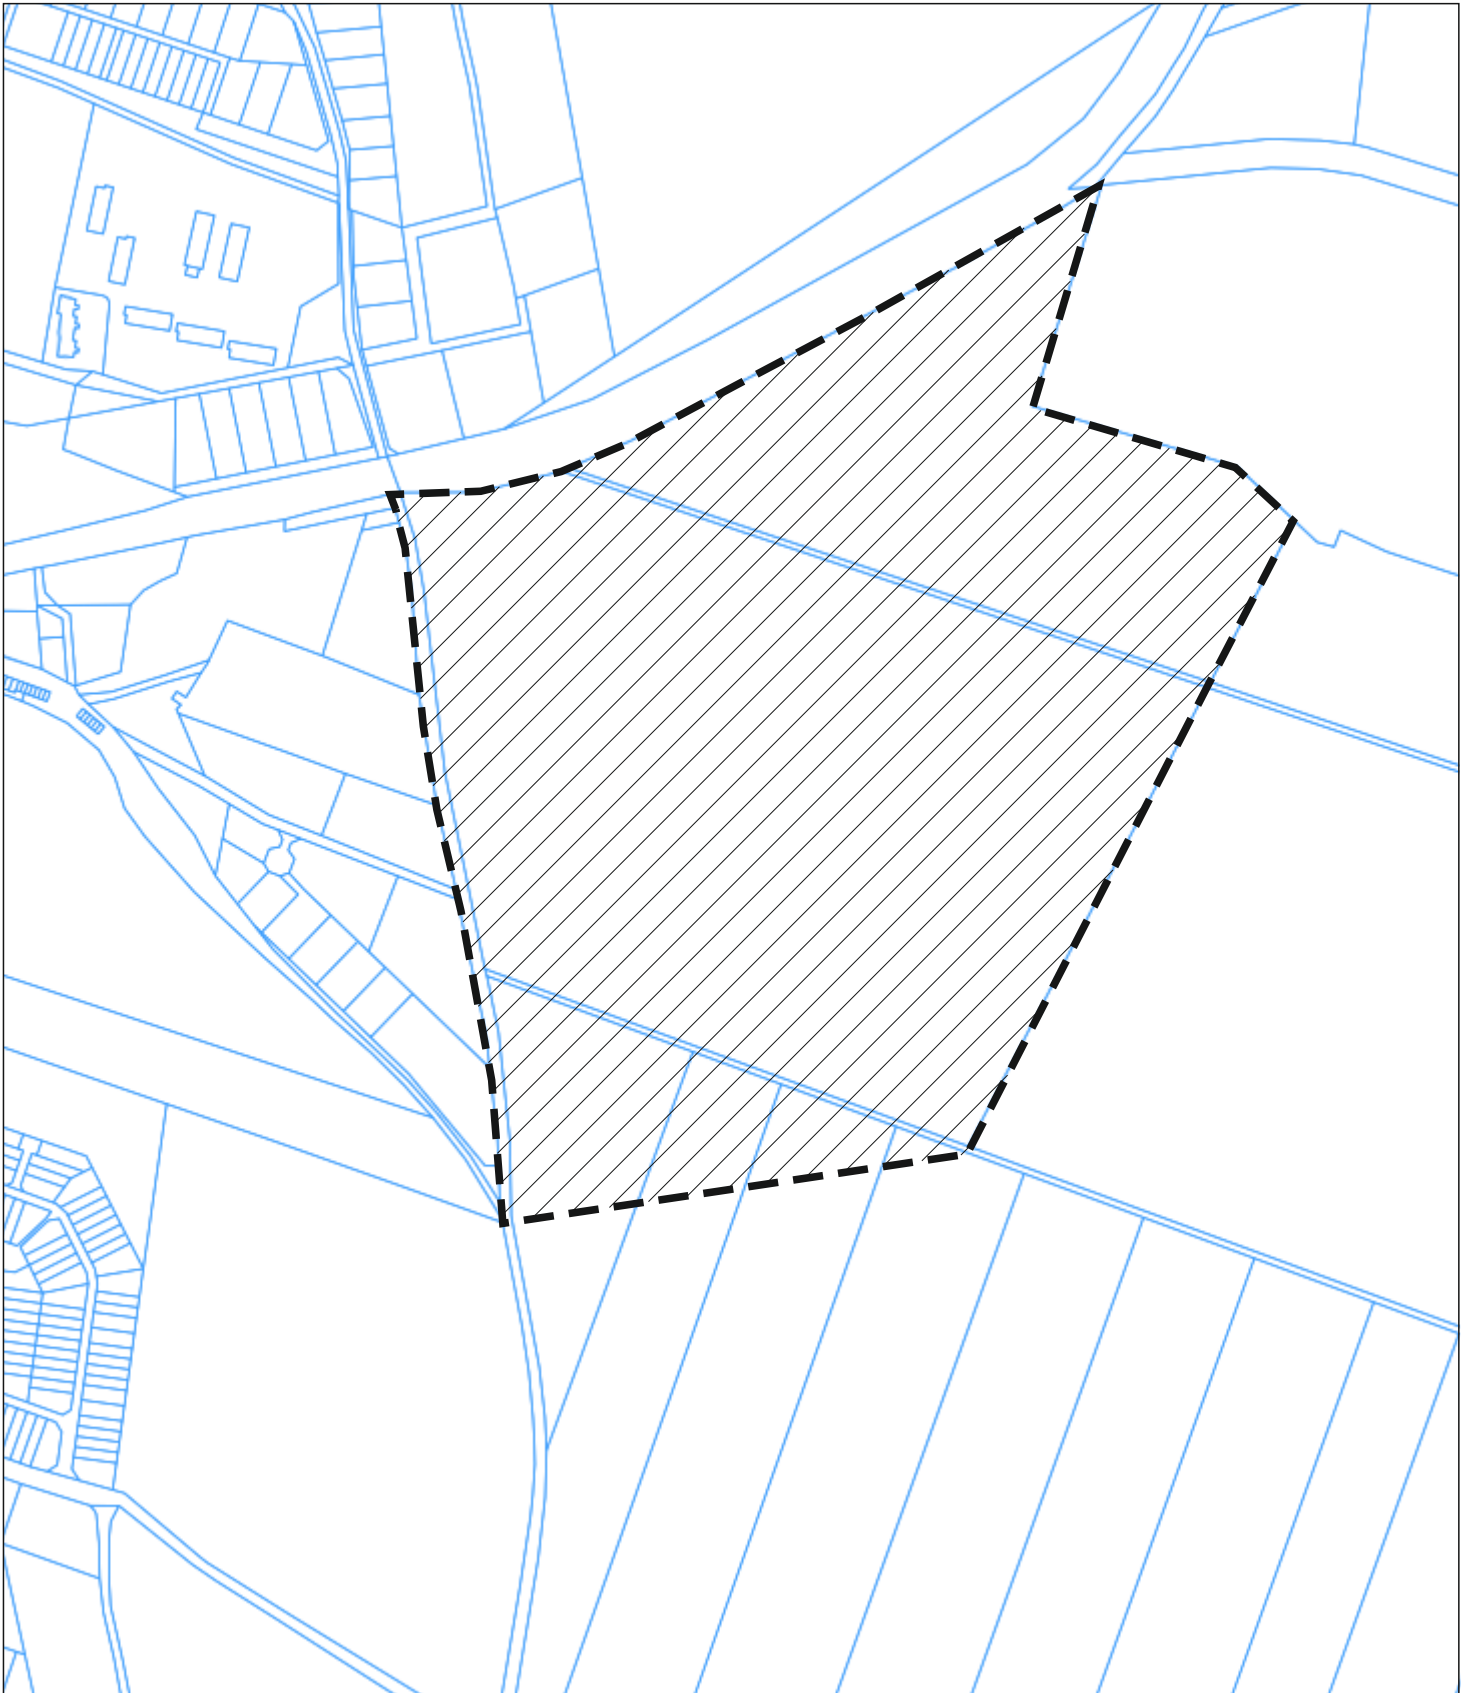

**w sprawie przystąpienia do sporządzenia miejscowego planu zagospodarowania przestrzennego
obszaru położonego we wsi Pzenno, gmina Świdnica**

układ współrzędnych 2000 strefa 5 (15°)

SKALA 1:5000

 - granice obszaru objętego planem