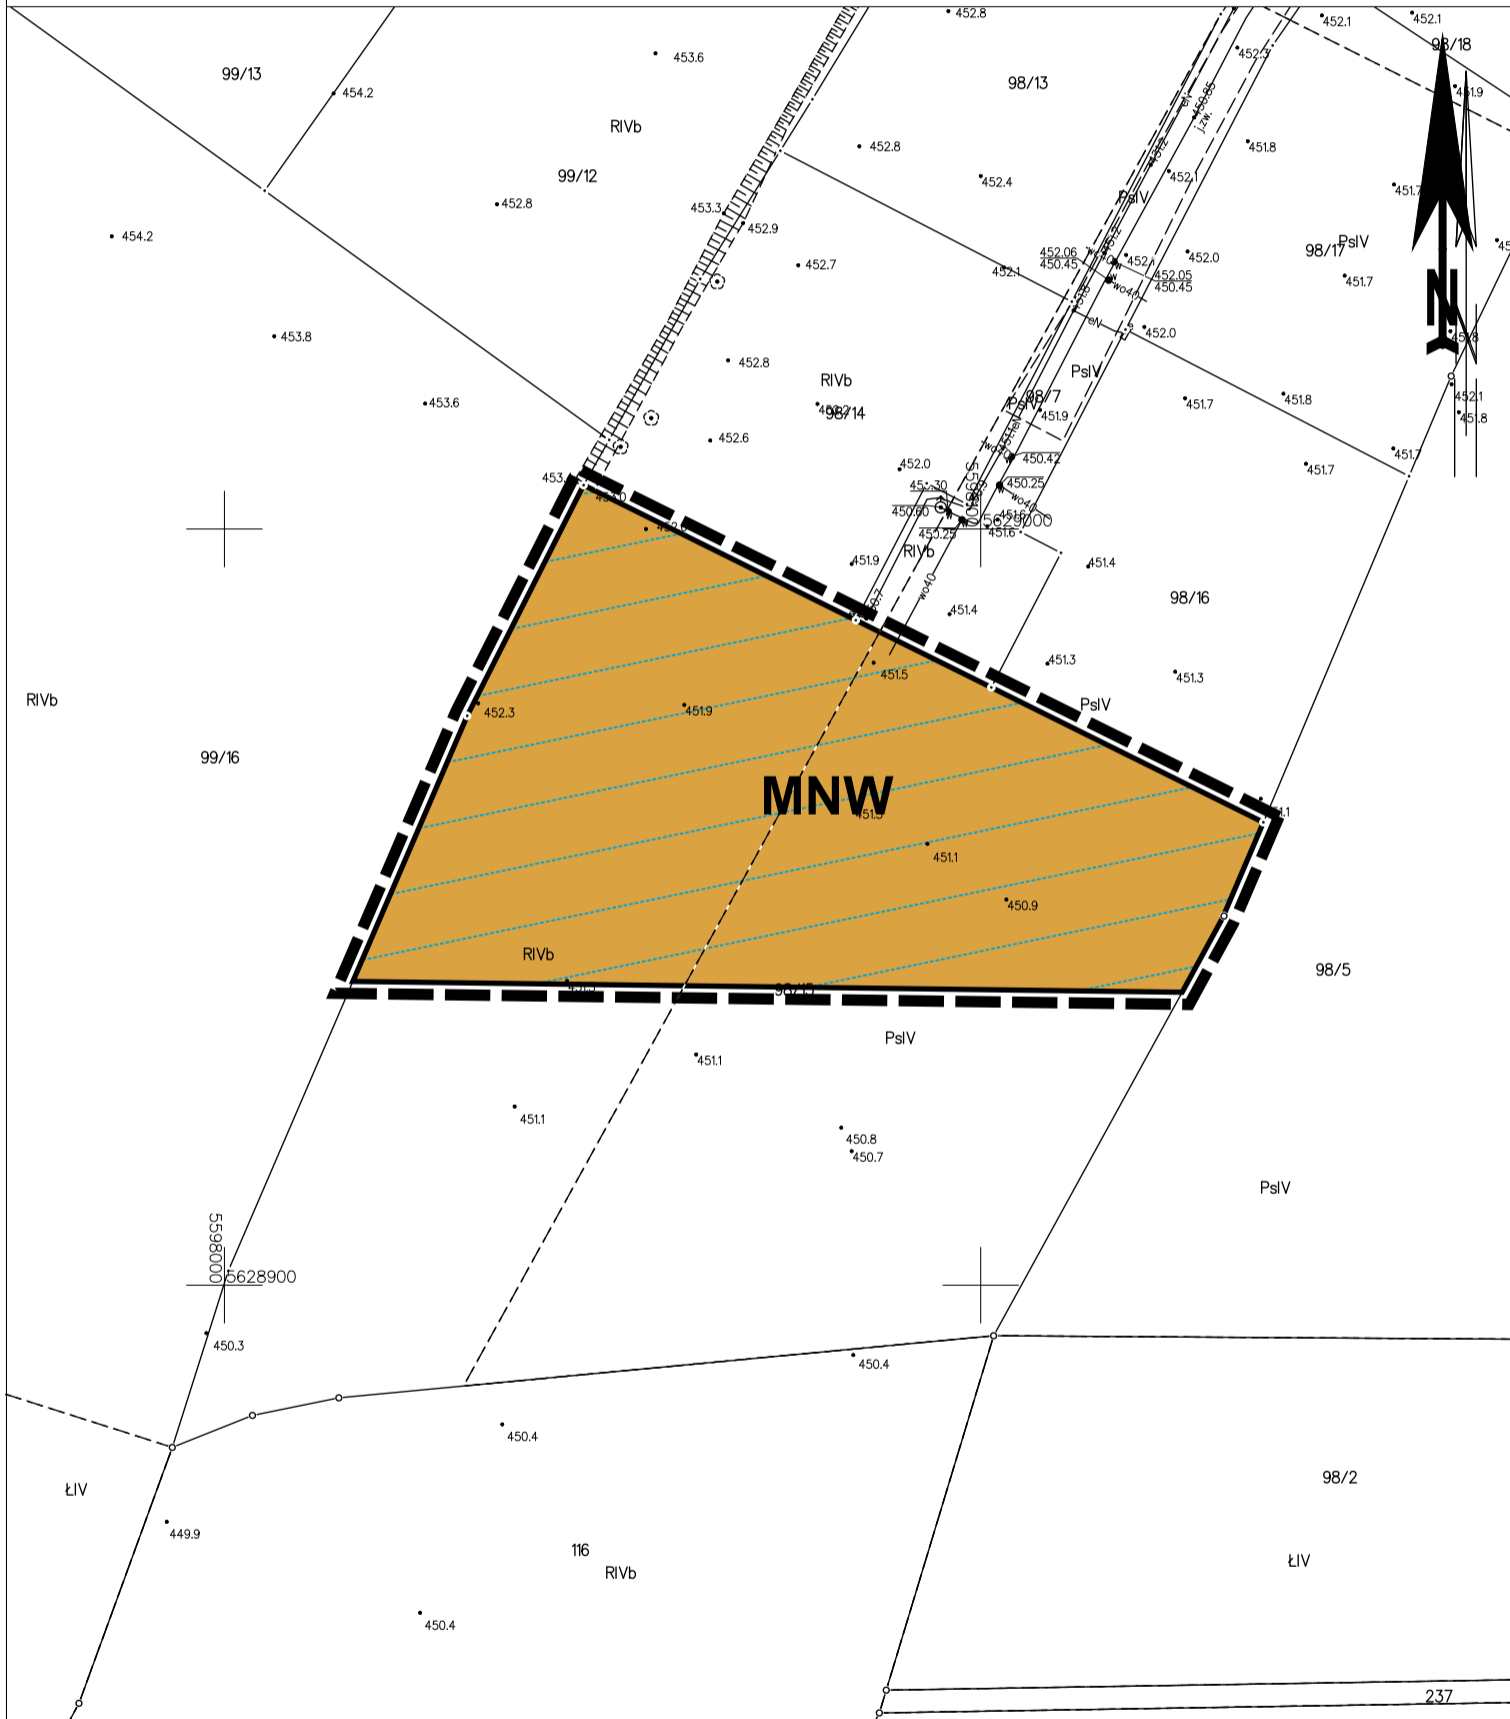

MIEJSCOWY PLAN ZAGOSPODAROWANIA PRZESTRZENNEGO OBSZARU POŁOŻONEGO WE WSI MODLISZÓW, GMINA ŚWIDNICA

Nr kanc.:GK.VII.4030.2.1758.2023

Układ współrzędnych: EPSG:2176
ETRS89 / Poland CS2000 zone 5

Województwo: dolnośląskie

Powiat: świdnicki

Jednostka ewidencyjna: 021907_2, Świdnica

Obręb: 0017, Modliszów

KOPIA MAPY ZASADNICZEJ
obr. Modliszów 0017: dz. 98/15
Sekcje mapy: 5.141.33.07.1; 5.141.33.02.3
SKALA 1:1000

Sporządził(a) wydruk: Zbigniew Wićcek

LEGENDA:

Ustalenia planu

- GRANICE OBSZARU OBJĘTEGO PLANEM
- LINIE ROZGRANICZAJĄCE TERENY O RÓŻNYM PRZEZNACZENIU LUB RÓŻNYM SPOSOBIE ZAGOSPODAROWANIA
- TEREN ZABUDOWY MIESZKANIOWEJ JEDNORODZINNEJ WOLNOSTOJĄCEJ