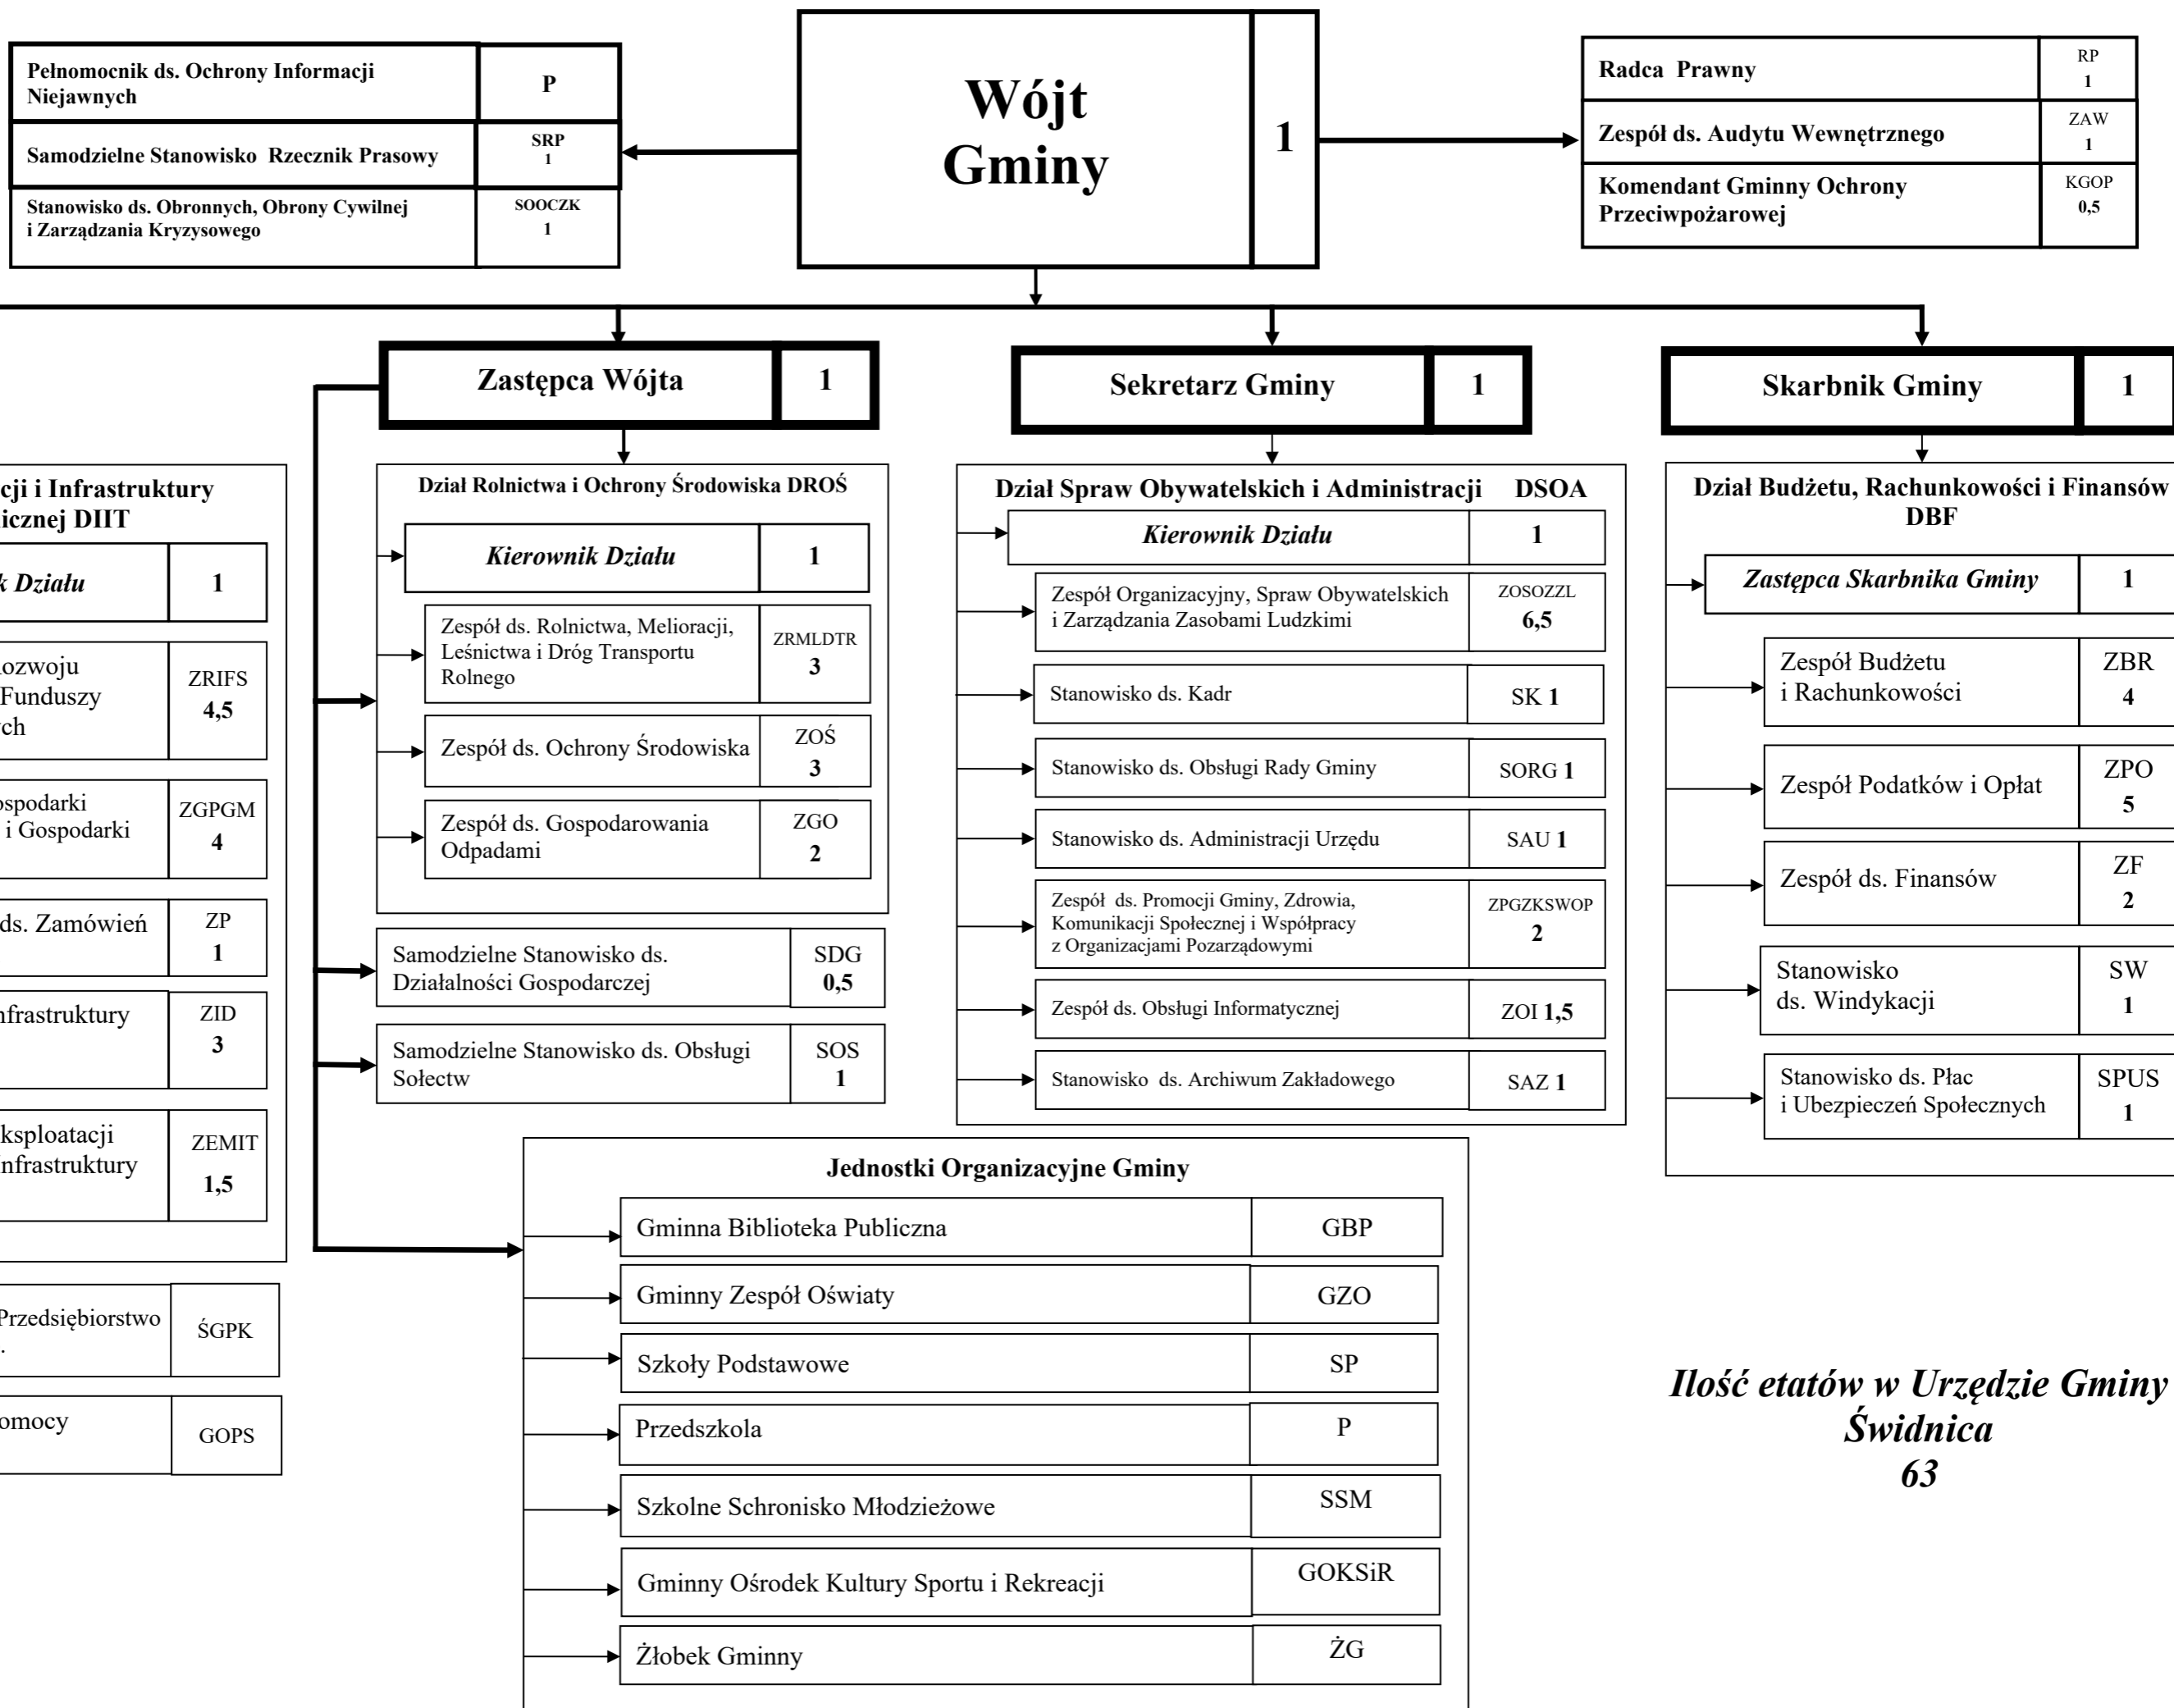

SCHEMAT ORGANIZACYJNY URZĘDU GMINY ŚWIDNICA

Załącznik do Regulaminu Organizacyjnego Urzędu Gminy Świdnica
stanowiący załącznik do Zarządzenia 170/2021 z dnia 30.12.2021 r.
zmieniony Zarządzeniem 230/2024 z dnia 31 grudnia 2024 r.

Ilość etatów w Urzędzie Gminy Świdnica
63