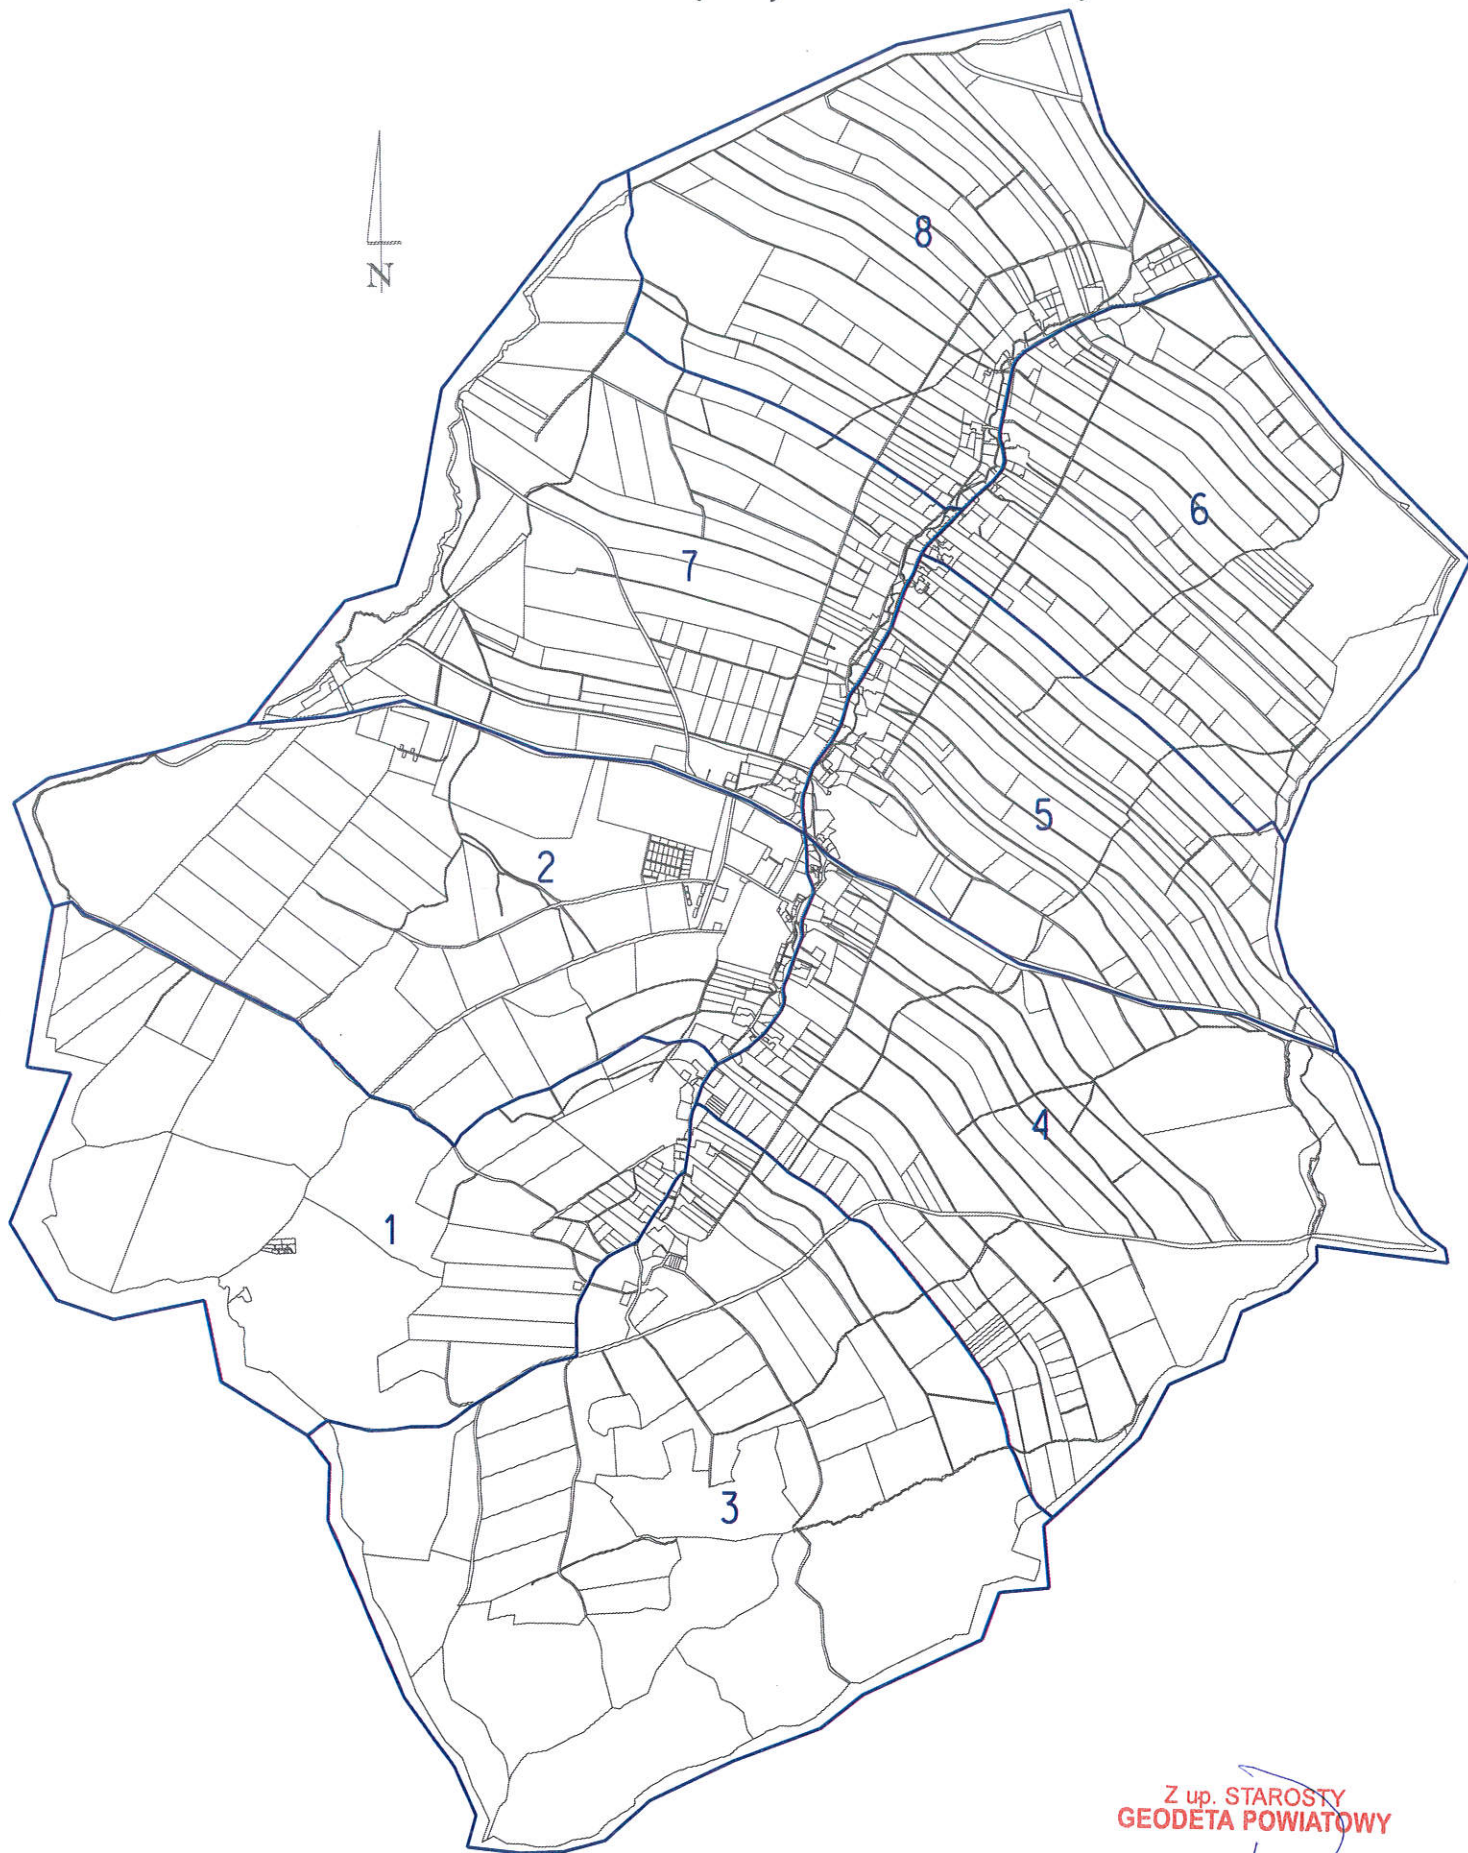

Podział na kompleksy obiektu scaleniowego Mokrzeszów

Z up. STAROSTY
GEODETA POWIATOWY

Paweł Kaśków