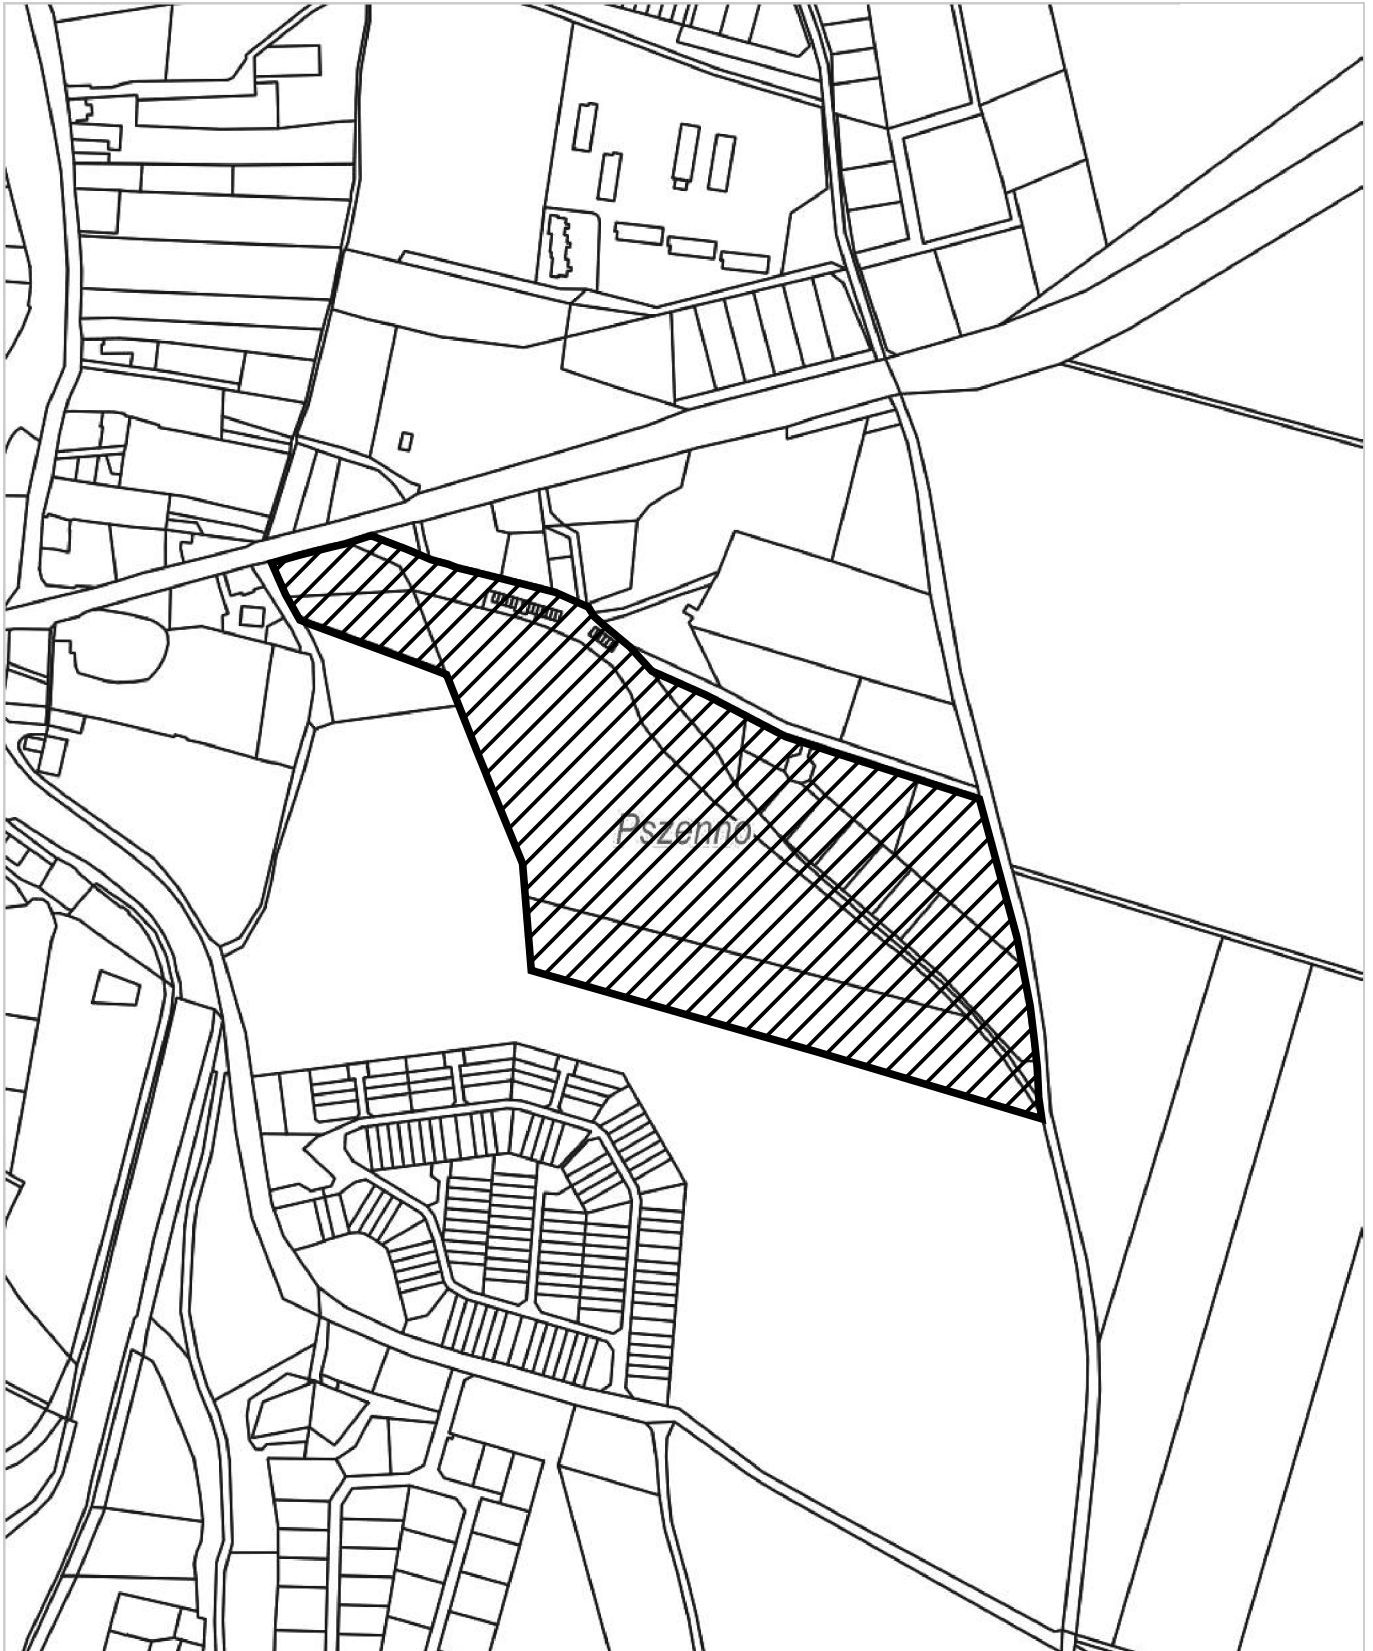

w sprawie przystąpienia do sporządzenia zmiany miejscowego planu
zagospodarowania przestrzennego dla obszaru położonego we wsi Pszenno, gmina Świdnica

SKALA 1:5000

 - granice obszaru objętego planem