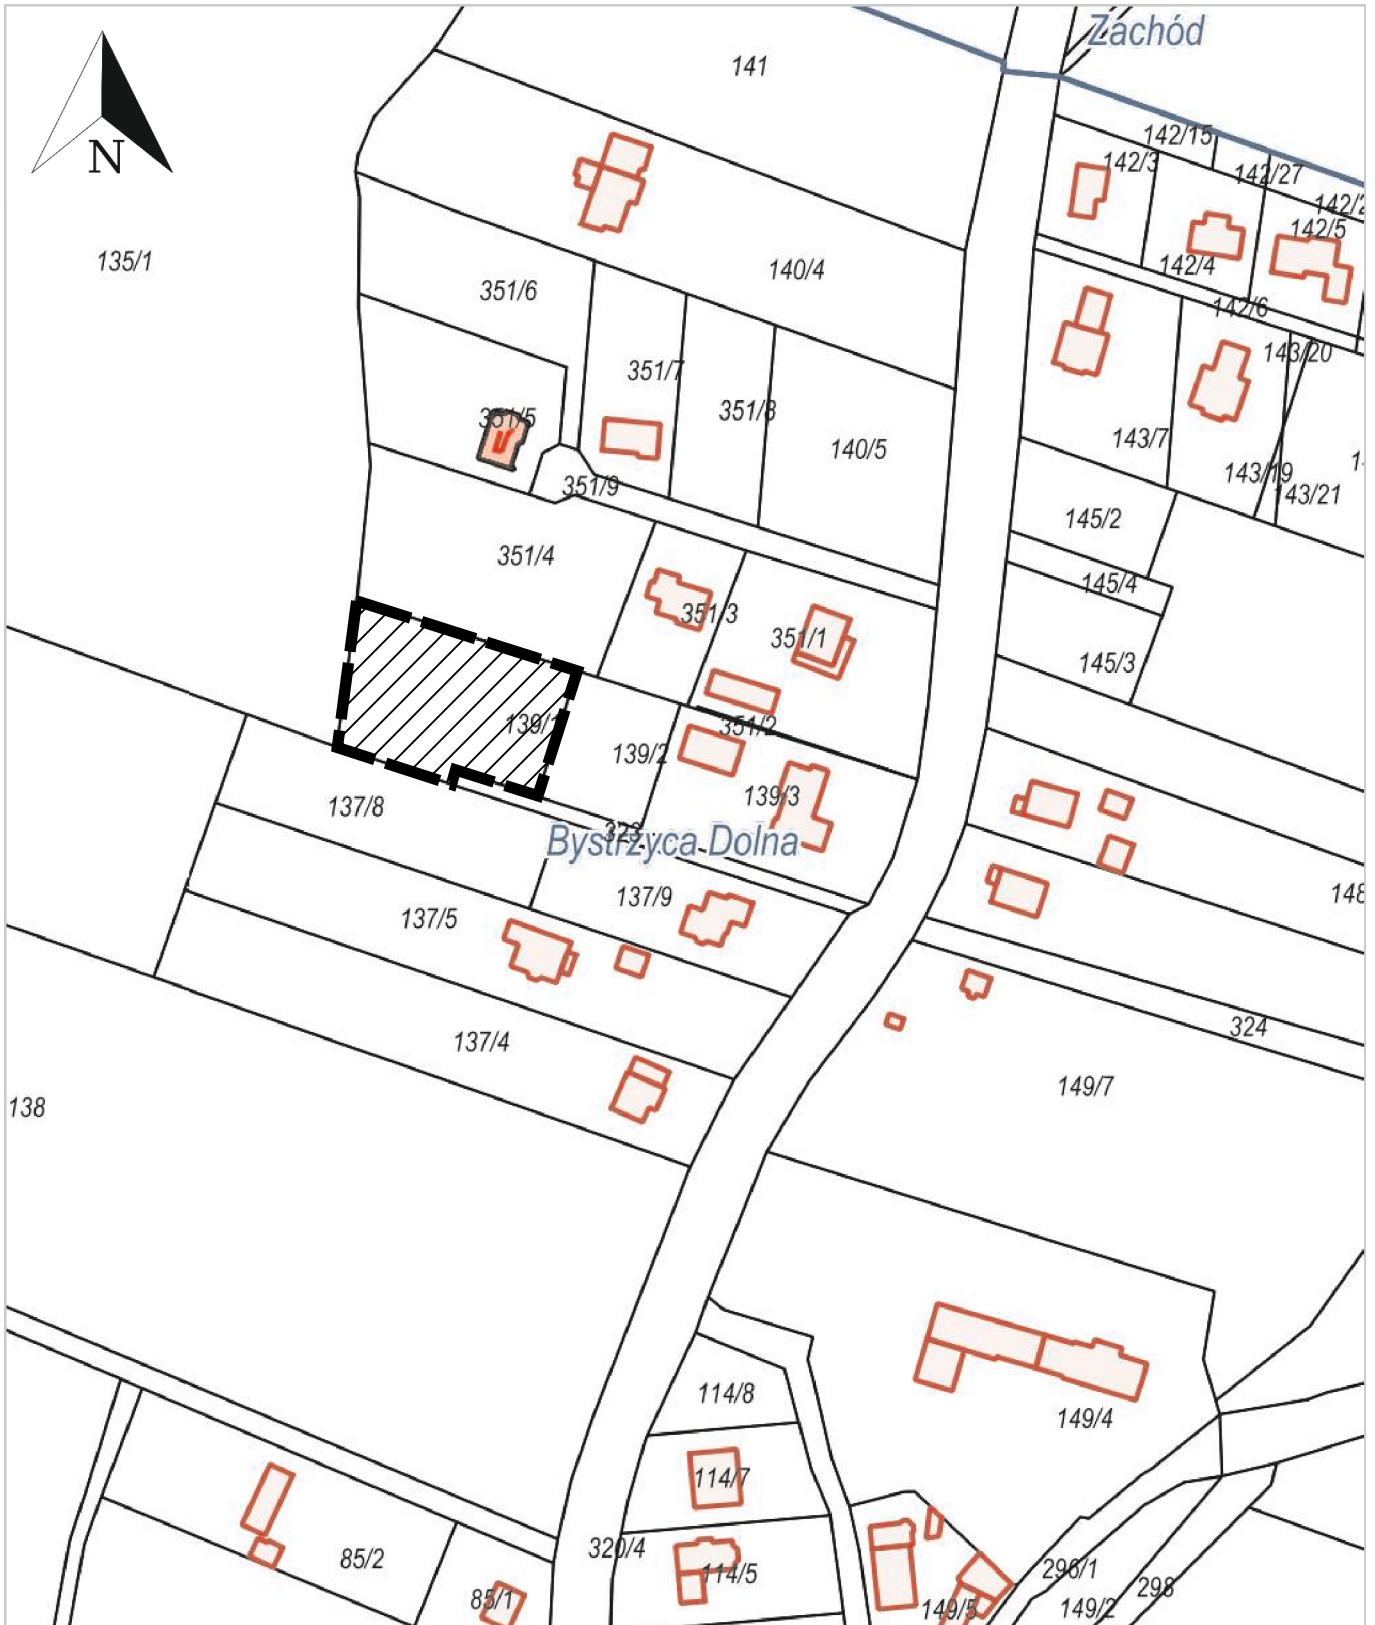

w sprawie przystąpienia do sporządzenia miejscowego planu zagospodarowania przestrzennego
dla obszaru położonego we wsi Bystrzyca Dolna, gmina Świdnica

SKALA 1:2000

 - granice obszaru objętego planem