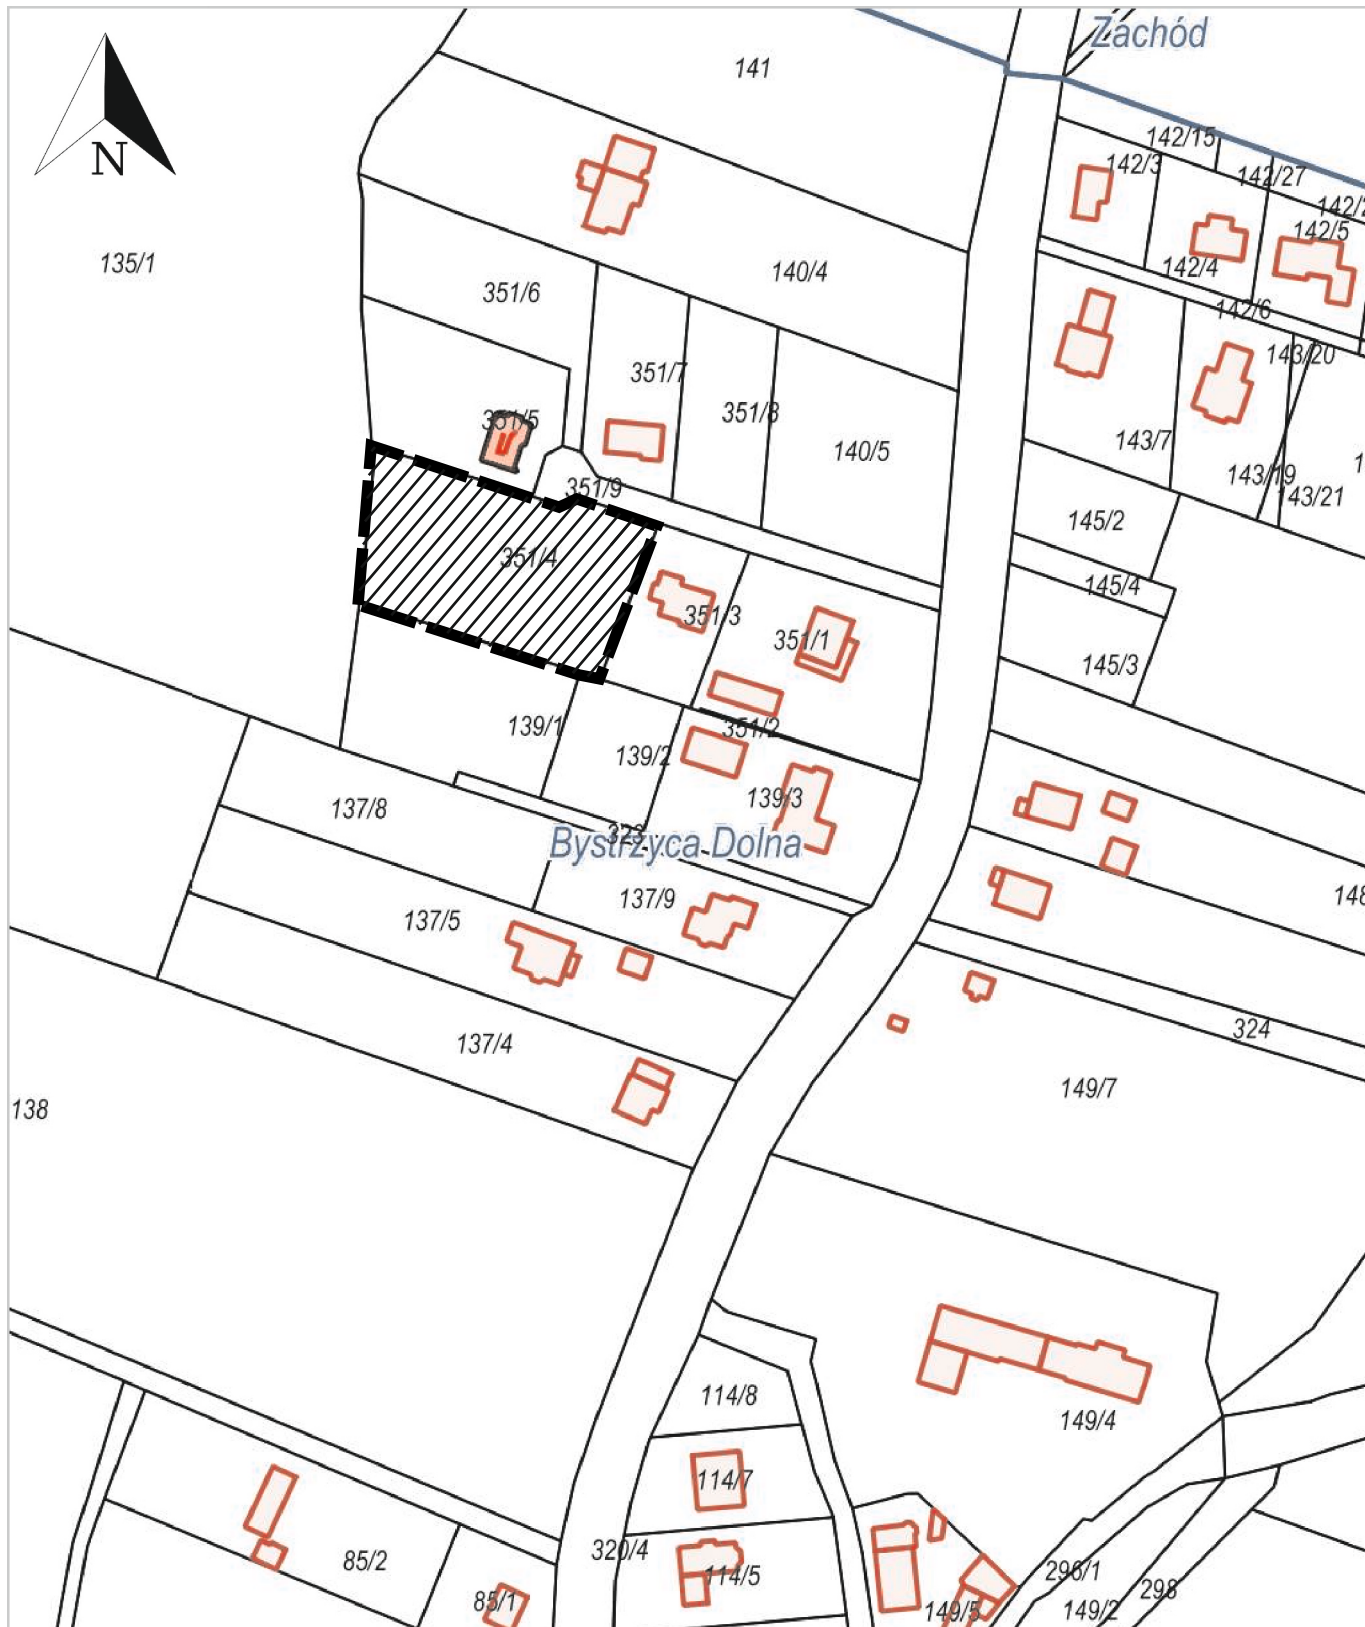

w sprawie przystąpienia do sporządzenia miejscowego planu zagospodarowania przestrzennego
dla obszaru położonego we wsi Bystrzyca Dolna, gmina Świdnica

SKALA 1:2000

 - granice obszaru objętego planem