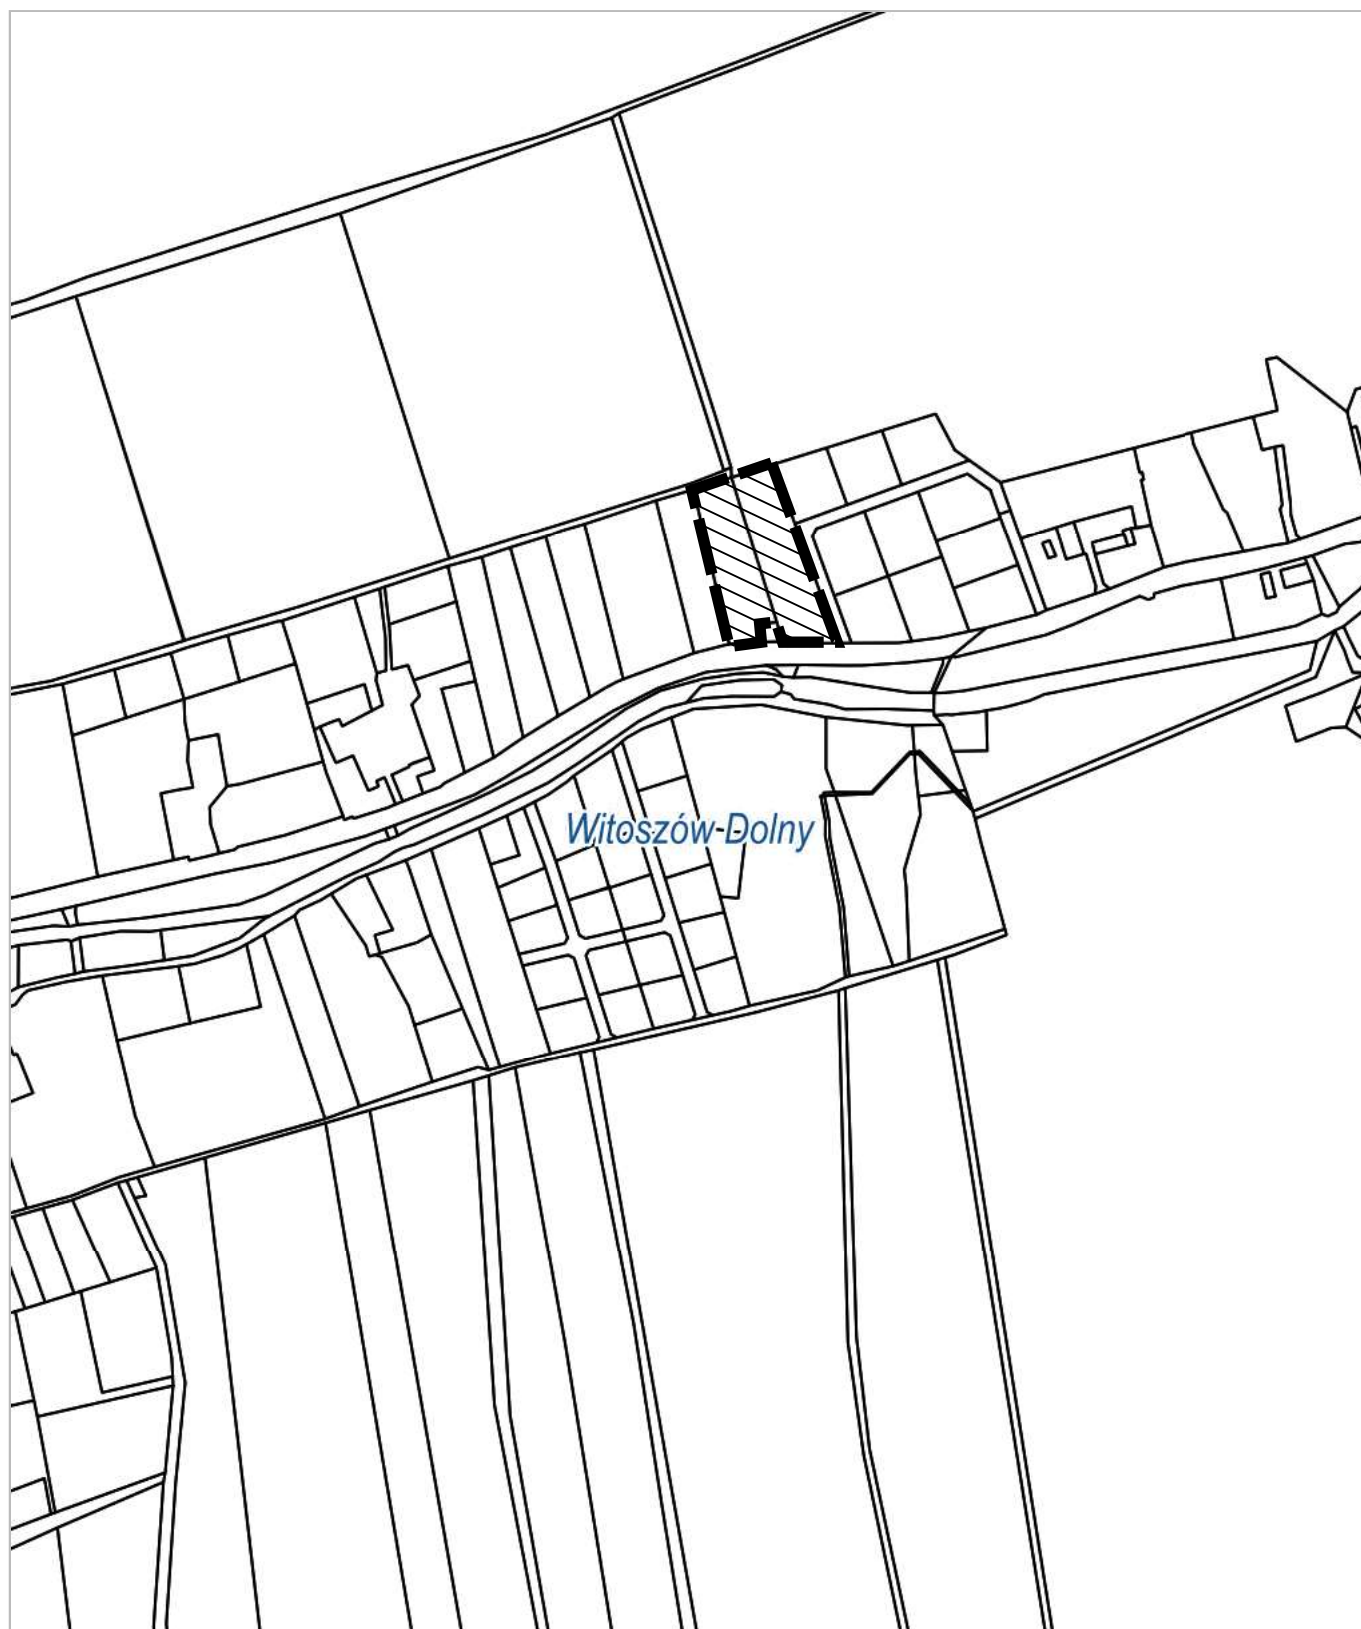

w sprawie przystąpienia do sporządzenia miejscowego planu zagospodarowania przestrzennego  
dla obszaru położonego we wsi Witoszów Dolny, gmina Świdnica

SKALA 1:5000

 - granice obszaru objętego planem