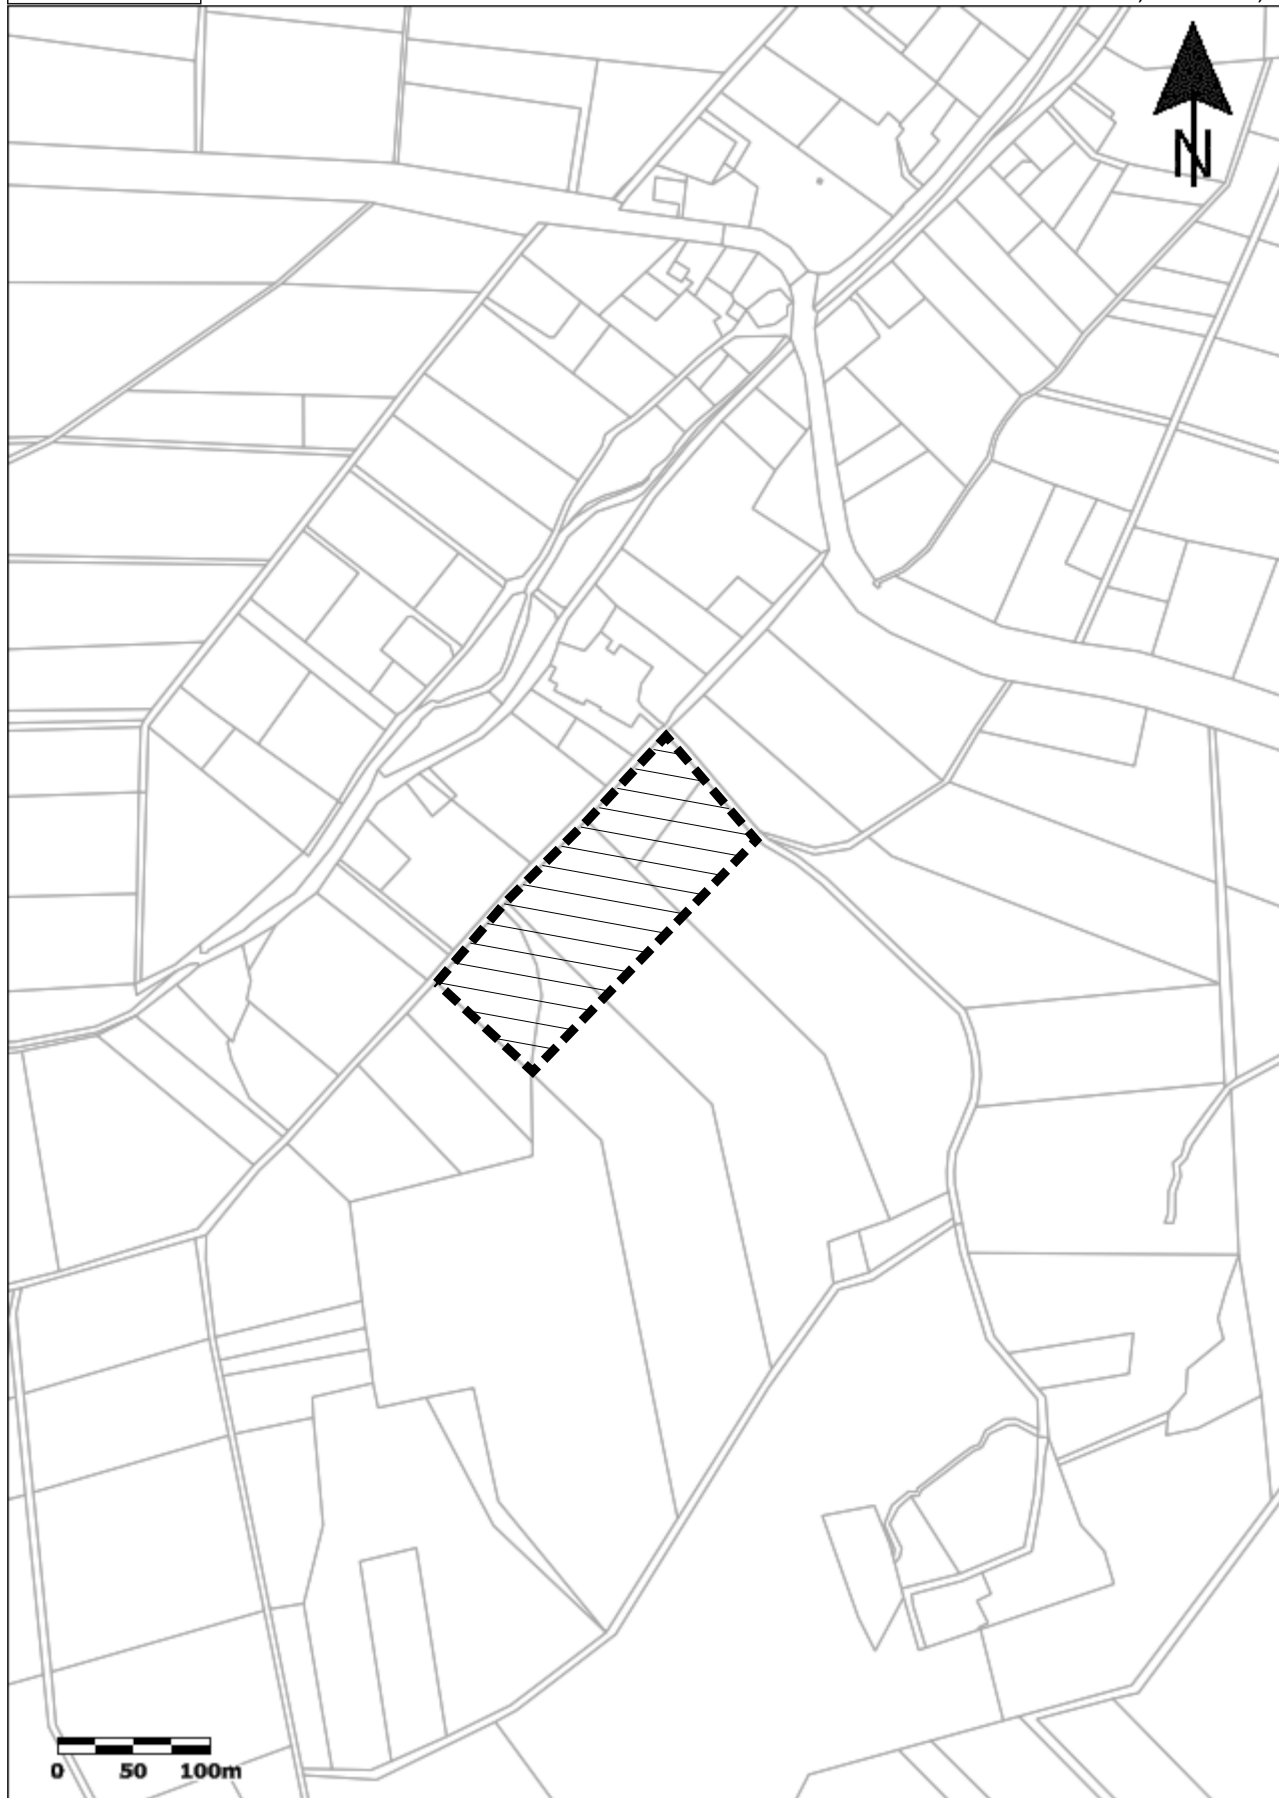

w sprawie przystąpienia do sporządzenia miejscowego planu zagospodarowania przestrzennego
dla obszaru położonego we wsi Bojanice w Gminie Świdnica

SKALA 1:5000

323917,27 326013,94

323070,60 324823,32

 - granice obszaru objętego planem