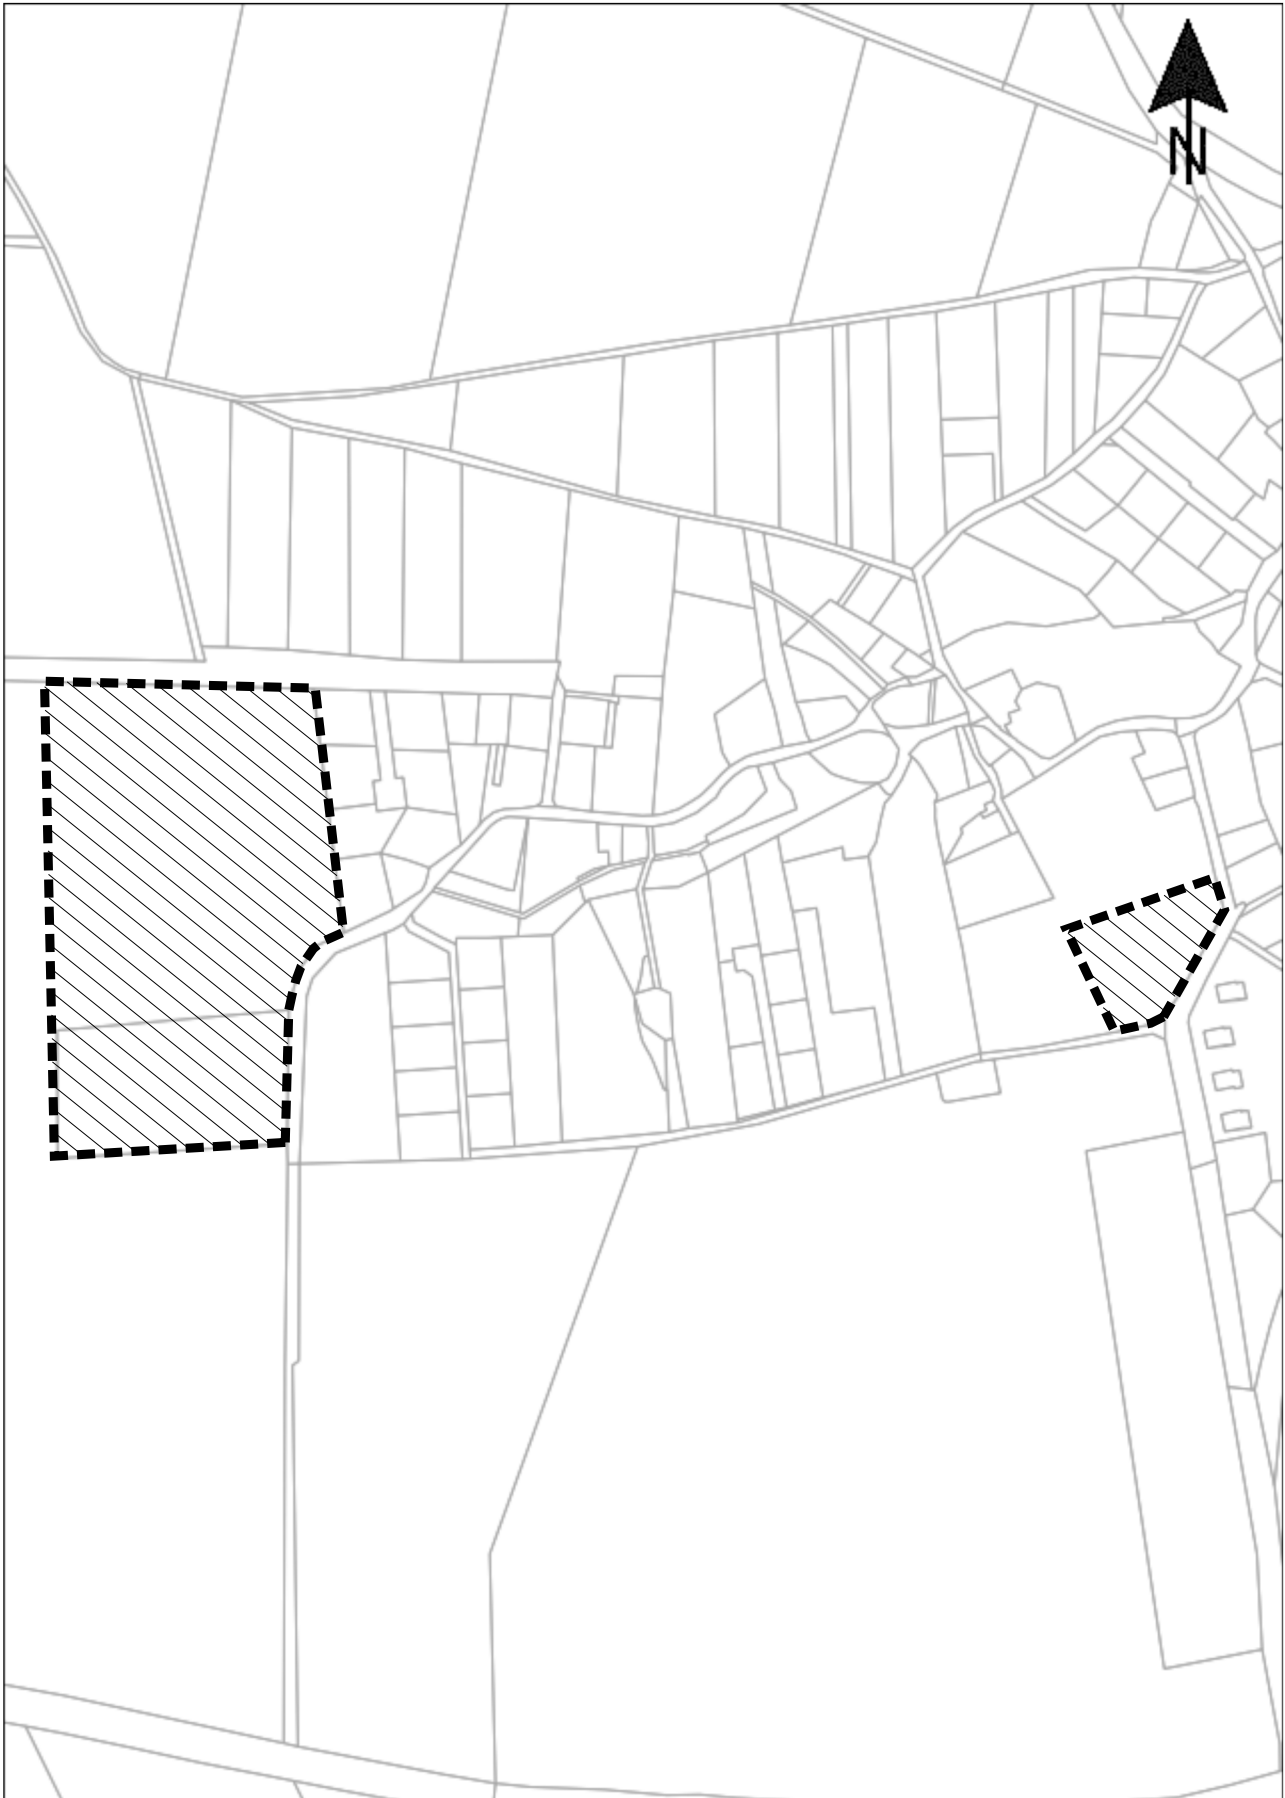

w sprawie przystąpienia do sporządzenia miejscowego planu zagospodarowania przestrzennego  
dla obszarów położonych we wsi Komorów, gmina Świdnica

318148,53 334467,55

317301,86 333276,93

 - granice obszaru objętego planem